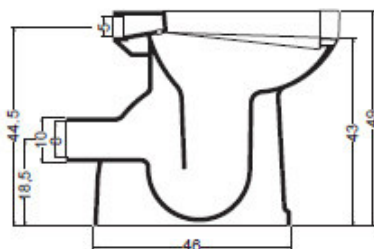

CONFORT VASO-BIDET/S APERTO cod. 100106
Vaso - Bidet Confort aperto scarico a terra
Open Wc - Bidet Confort with floor drain

CONFORT VASO-BIDET/P APERTO cod. 100107
Vaso - Bidet Confort aperto scarico a parete
Open Wc - Bidet Confort with wall drain