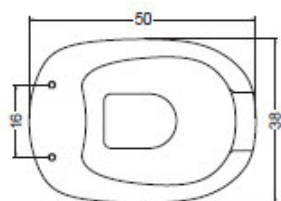

CONFORT VASO-BIDET/S APERTO cod. 100106
Vaso - Bidet Confort aperto scarico a terra
Open Wc - Bidet Confort with floor drain

CONFORT VASO-BIDET/P APERTO cod. 100107
Vaso - Bidet Confort aperto scarico a parete
Open Wc - Bidet Confort with wall drain