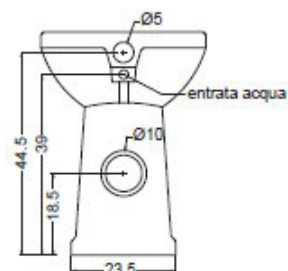

CONFORT VASO-BIDET/S APERTO cod. 100106
Vaso - Bidet Confort aperto scarico a terra
Open Wc - Bidet Confort with floor drain

CONFORT VASO-BIDET/P APERTO cod. 100107
Vaso - Bidet Confort aperto scarico a parete
Open Wc - Bidet Confort with wall drain