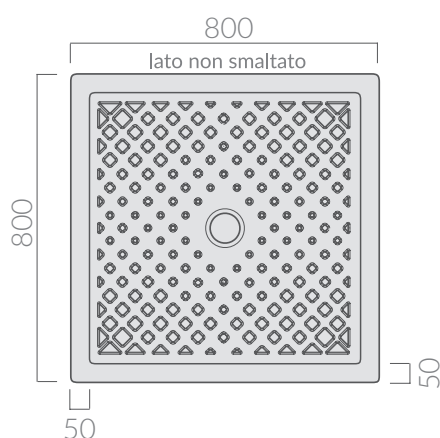

COLORI / COLORS

○ 1060 bianco white

Piatto doccia cm 80x80.
Piletta ø90 non inclusa.
Shower tray 80x80.
Drain ø90 not included.

Kg. 25

ACCESSORI NON INCLUSI / ACCESSORIES NOT INCLUDED

● 9040 cromo chrome

Piletta ø90 per piatto doccia.
Drain ø90 for shower tray.

○ 9061 bianco white

Piletta ø90 per piatto doccia.
Drain ø90 for shower tray.

ATTENZIONE/ ATTENTION

Galassia Srl persegue la filosofia di migliorare i prodotti aggiungendo nuovi materiali, innovazioni progettuali e tecnologie produttive.
L'azienda si riserva di cambiare