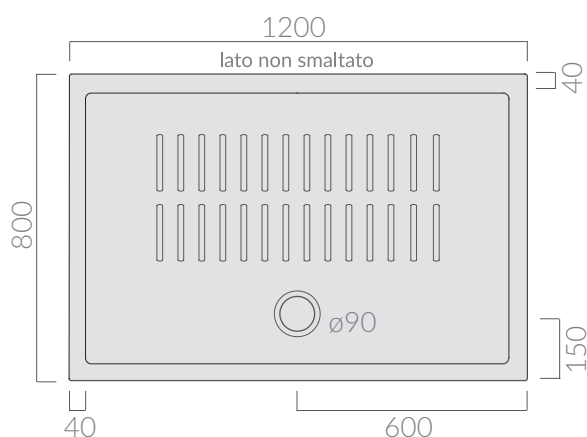

COLORI / COLORS

○ 1084 bianco
white

Piatto doccia cm 120x80.

Piletta ø90 non inclusa.

Shower tray 120x80.

Drain ø90 not included.

Kg. 37,5

ACCESSORI NON INCLUSI / ACCESSORIES NOT INCLUDED

● 9040 cromo
chrome

Piletta ø90 per piatto doccia.

Drain ø90 for shower tray.

○ 9061 bianco
white

Piletta ø90 per piatto doccia.

Drain ø90 for shower tray.

ATTENZIONE/ ATTENTION

Galassia Srl persegue la filosofia di migliorare i prodotti aggiungendo nuovi materiali, innovazioni progettuali e tecnologie produttive. L'azienda si riserva di cambiare