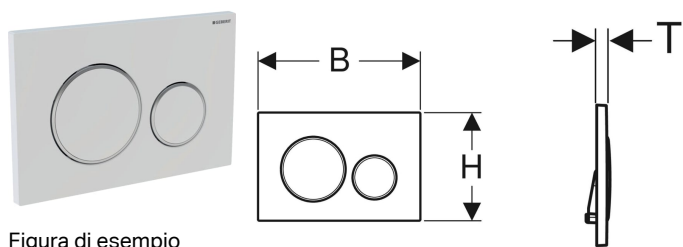

Placca di comando Geberit Sigma20, per risciacquo a due quantità

Figura di esempio

Destinazioni d'uso

- Per l'azionamento del risciacquo con cassette di risciacquo da incasso Geberit Sigma

Proprietà

- Azionamento frontale

Materiale in dotazione

- Telaio di fissaggio
- 2 perni distanziatori

- Perna di comando isolati acusticamente, regolazione veloce senz'attrezzi

Dati tecnici

Forza di azionamento | < 20 N

- 2 perni di comando

Accessori

- Bocchetta d'inserimento per stick Geberit DuoFresh, per cassetta di risciacquo da incasso Sigma 12 cm
- Bocchetta d'inserimento per stick Geberit DuoFresh, per cassetta di risciacquo da incasso Sigma 8 cm
- Modulo Geberit DuoFresh con attivazione automatica e bocchetta d'inserimento per stick Geberit DuoFresh, per cassetta di risciacquo da incasso Sigma 12 cm