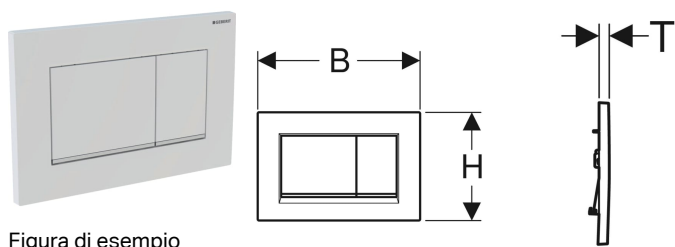

## Placca di comando Geberit Sigma30, per risciacquo a due quantità

Figura di esempio

### Destinazioni d'uso

- Per l'azionamento del risciacquo con cassette di risciacquo da incasso Geberit Sigma

### Dati tecnici

Forza di azionamento | < 20 N

- 2 perni di comando

No. art.	Colore / superficie	Materiale	B	H	T
115.883.KH.1	Placca e tasti: cromato lucido Profili design: cromosatinato	Materiale sintetico	24.6 cm	16.4 cm	1.2 cm
115.883.KJ.1	Placca e tasti: bianco Profili design e telaio: cromato lucido	Materiale sintetico	24.6 cm	16.4 cm	1.2 cm
115.883.KK.1	Placca e tasti: bianco Profili design: dorato	Materiale sintetico	24.6 cm	16.4 cm	1.2 cm
115.883.KL.1	Placca: bianco Tasti e profili design: cromosatinato	Materiale sintetico	24.6 cm	16.4 cm	1.2 cm
115.883.KM.1	Placca e tasti: nero Profili design e telaio: cromato lucido	Materiale sintetico	24.6 cm	16.4 cm	1.2 cm
115.883.JQ.1	Placca e tasti: cromato verniciato opaco, rivestimento facile da pulire Profili design e telaio: cromato lucido	Materiale sintetico	24.6 cm	16.4 cm	1.2 cm
115.883.JT.1	Placca e tasti: bianco verniciato opaco, rivestimento facile da pulire Profili design e telaio: cromato lucido	Materiale sintetico	24.6 cm	16.4 cm	1.2 cm
115.883.14.1	Placca e tasti: nero verniciato opaco, rivestimento facile da pulire Profili design e telaio: cromato lucido	Materiale sintetico	24.6 cm	16.4 cm	1.2 cm
115.883.11.1	Placca e tasti: bianco Profili design: bianco opaco	Materiale sintetico	24.6 cm	16.4 cm	1.2 cm
115.883.01.1	Placca e tasti: bianco verniciato opaco, rivestimento facile da pulire Profili design: bianco	Materiale sintetico	24.6 cm	16.4 cm	1.2 cm
115.883.DW.1	Placca e tasti: nero Profili design: nero opaco	Materiale sintetico	24.6 cm	16.4 cm	1.2 cm
115.883.16.1	Placca e tasti: nero verniciato opaco, rivestimento facile da pulire Profili design: nero	Materiale sintetico	24.6 cm	16.4 cm	1.2 cm