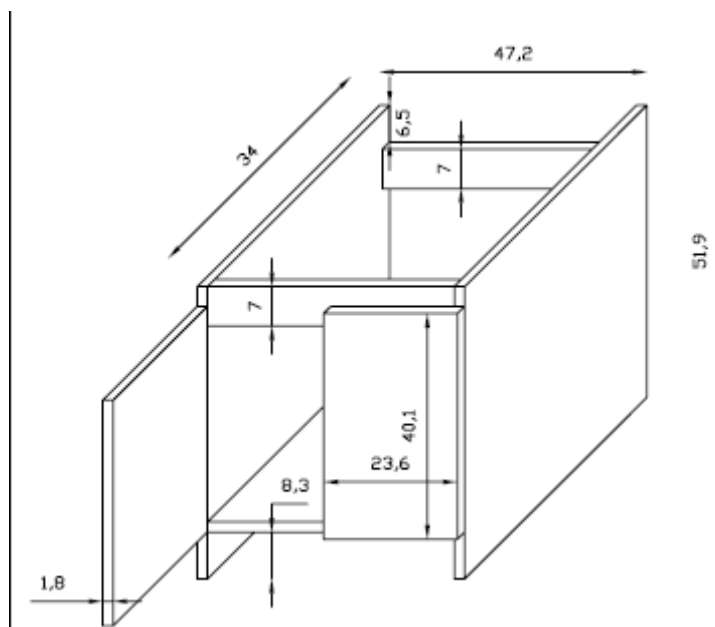

Art. 9007

Art. 2002 ISIDE cm 75

Art. 2001 ISIDE cm 60

Lavatoio.

Wash-tub.

Kg. 38

kg. 30

Art. 9007 **Mobile appoggio per Iside cm. 60**