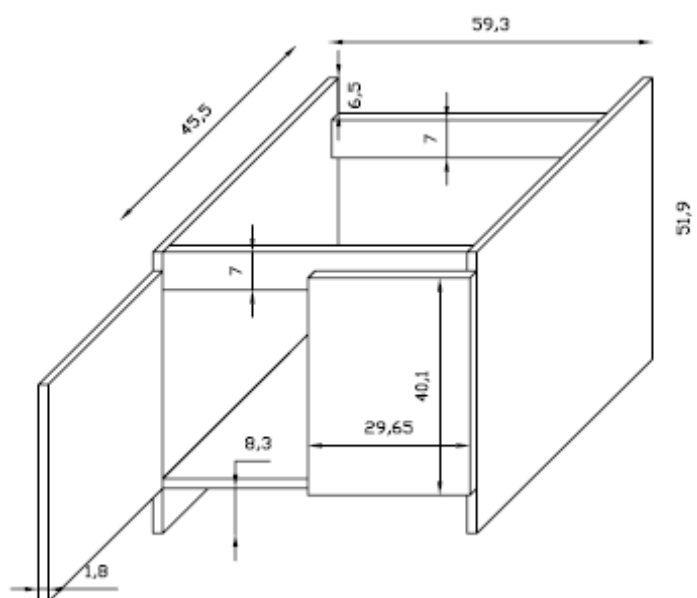

Art. 9007

Art. 2002 ISIDE cm 75

Art. 2001 ISIDE cm 60

Lavatoio.

Wash-tub.

Kg. 38

kg. 30

Art. 9007 **Mobile appoggio per Iside cm. 60**