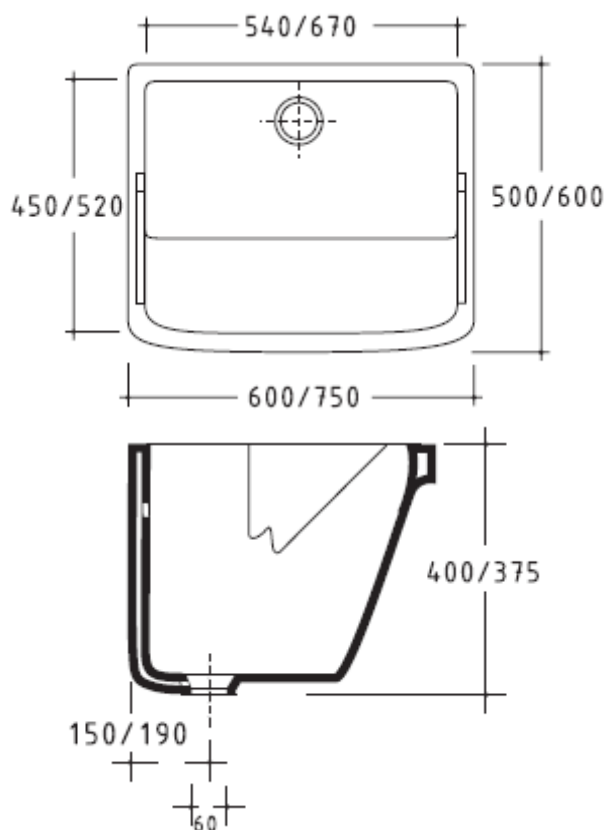

Art. 9007

Art. 2002 ISIDE cm 75

Art. 2001 ISIDE cm 60

Lavatoio.

Wash-tub.

Kg. 38

kg. 30

Art. 9007 **Mobile appoggio per Iside cm. 60**