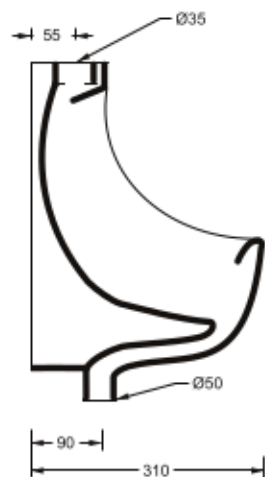

cm 34x31xh45

kg 28,5

pallet ita

pallet ex

\*MISURA CONSIGLIATA