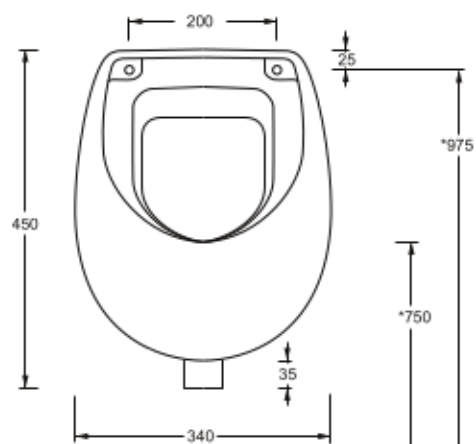

Articolo / Article

COD.

Orinatoio Community  
Wall hung urinal Community

Bianco Europa / Europa White

2002020

Lucidi / Shiny

01

Bianco Europa  
Europa White

cm 34x31xh45

kg 28,5

pallet ita

pallet ex

\*MISURA CONSIGLIATA