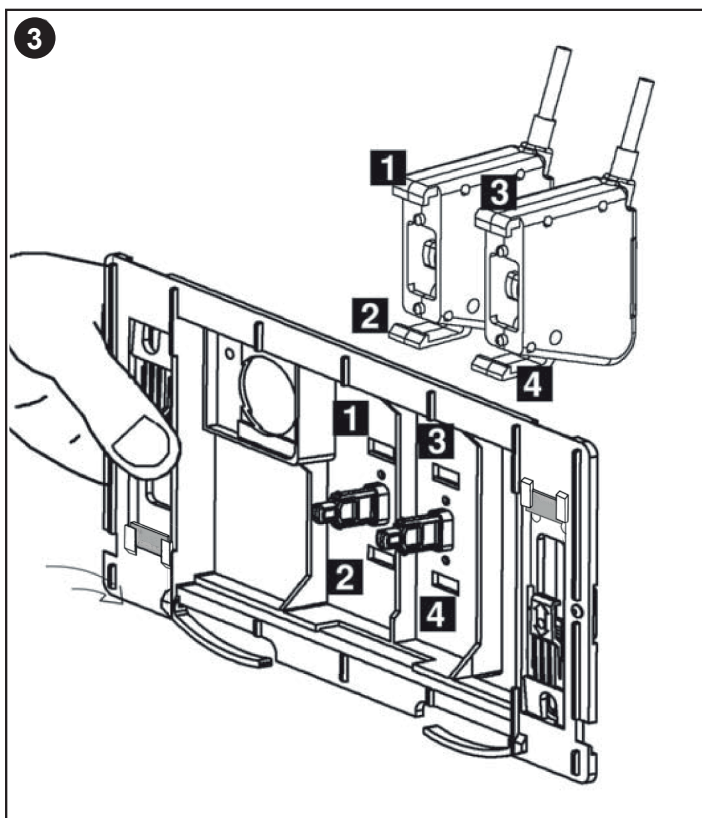

### Placca di comando completa STYLE MAGNETICA

Istruzioni per l'installazione

 **itstodini**

**SINCERT**

39, Via dei Castelli Romani - 00071 Pomezia (Roma - Italy)  
Tel. (39-06) 9105285 r.a. - Fax (39-06) 9100617 - [www.itstodini.it](http://www.itstodini.it)