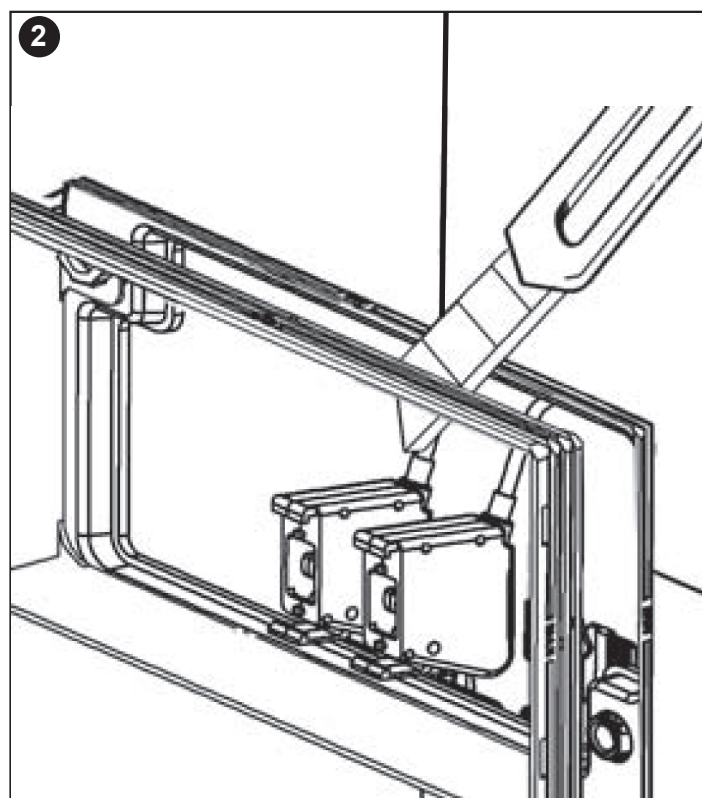

### Placca di comando completa STYLE MAGNETICA

Istruzioni per l'installazione

 **itstodini**

**SINCERT**

39, Via dei Castelli Romani - 00071 Pomezia (Roma - Italy)  
Tel. (39-06) 9105285 r.a. - Fax (39-06) 9100617 - [www.itstodini.it](http://www.itstodini.it)