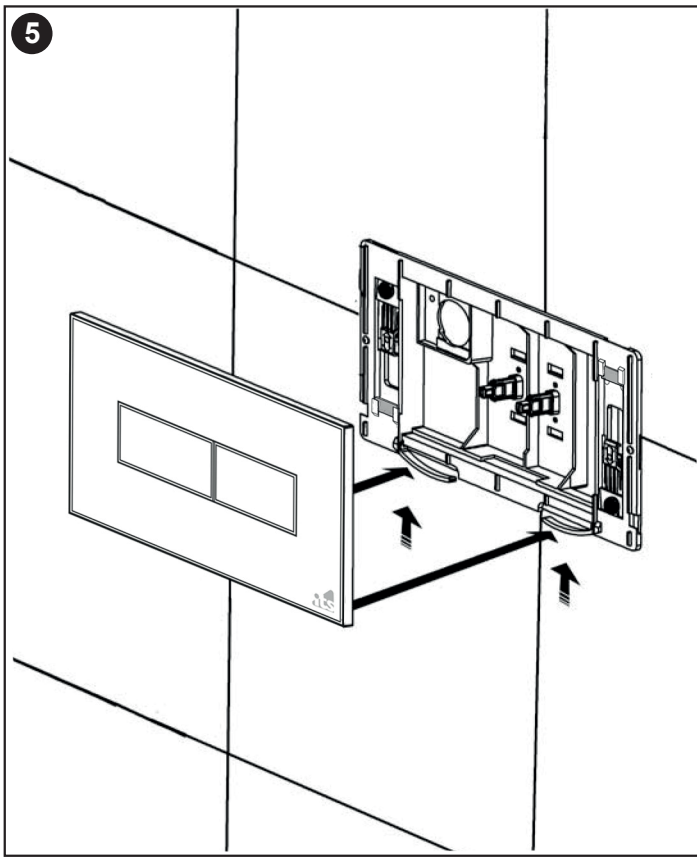

### Placca di comando completa STYLE MAGNETICA

Istruzioni per l'installazione

 **itstodini**

**SINCERT**

39, Via dei Castelli Romani - 00071 Pomezia (Roma - Italy)  
Tel. (39-06) 9105285 r.a. - Fax (39-06) 9100617 - [www.itstodini.it](http://www.itstodini.it)