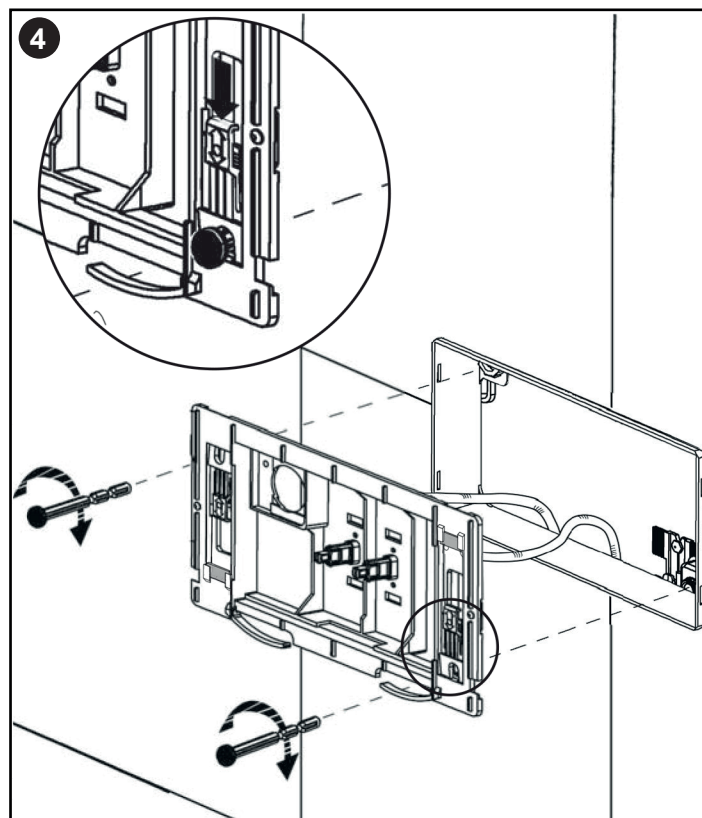

### Placca di comando completa STYLE MAGNETICA

Istruzioni per l'installazione

 **itstodini**

**SINCERT**

39, Via dei Castelli Romani - 00071 Pomezia (Roma - Italy)  
Tel. (39-06) 9105285 r.a. - Fax (39-06) 9100617 - [www.itstodini.it](http://www.itstodini.it)