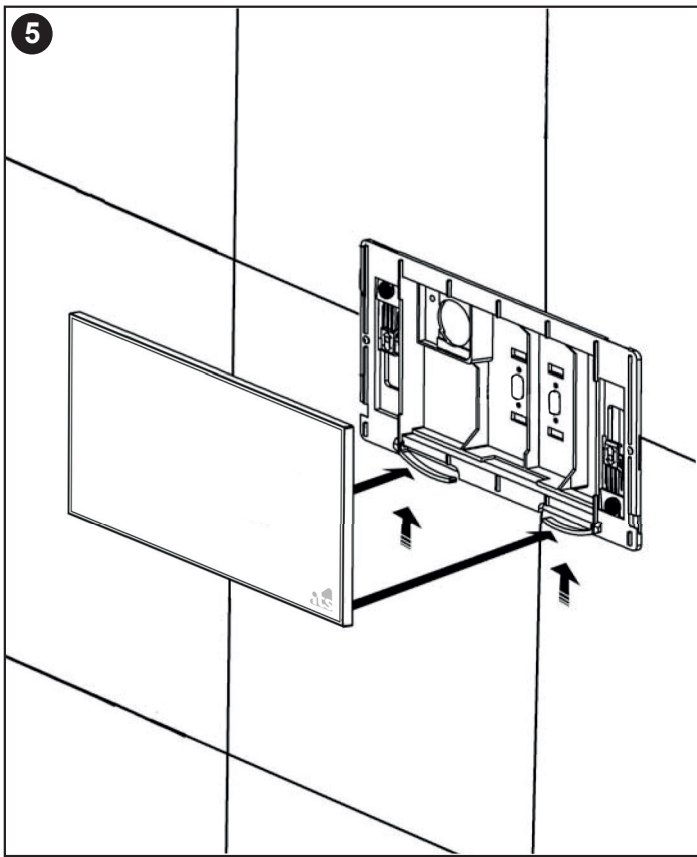

Art. 20.15/S/B/PN®

Placca di comando completa STYLE PNEUMATICA

Istruzioni per l'installazione

 **stodini**

SINCERT

39, Via dei Castelli Romani - 00071 Pomezia (Roma - Italy)
Tel. (39-06) 9105285 r.a. - Fax (39-06) 9100617 - www.itstodini.it