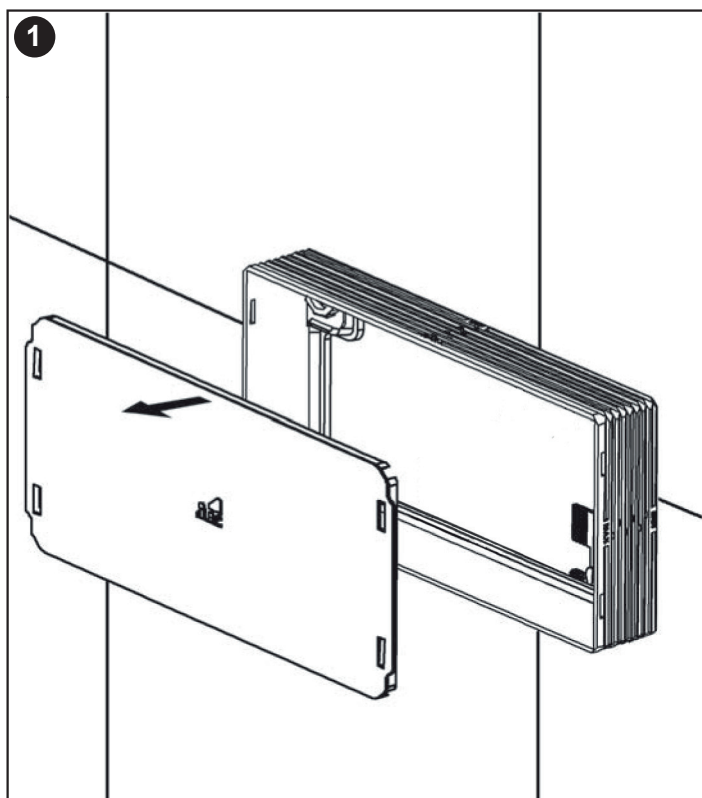

Art. 20.15/S/B/PN®

Placca di comando completa STYLE PNEUMATICA

Istruzioni per l'installazione

 **stodini**

SINCERT

39, Via dei Castelli Romani - 00071 Pomezia (Roma - Italy)
Tel. (39-06) 9105285 r.a. - Fax (39-06) 9100617 - www.itstodini.it