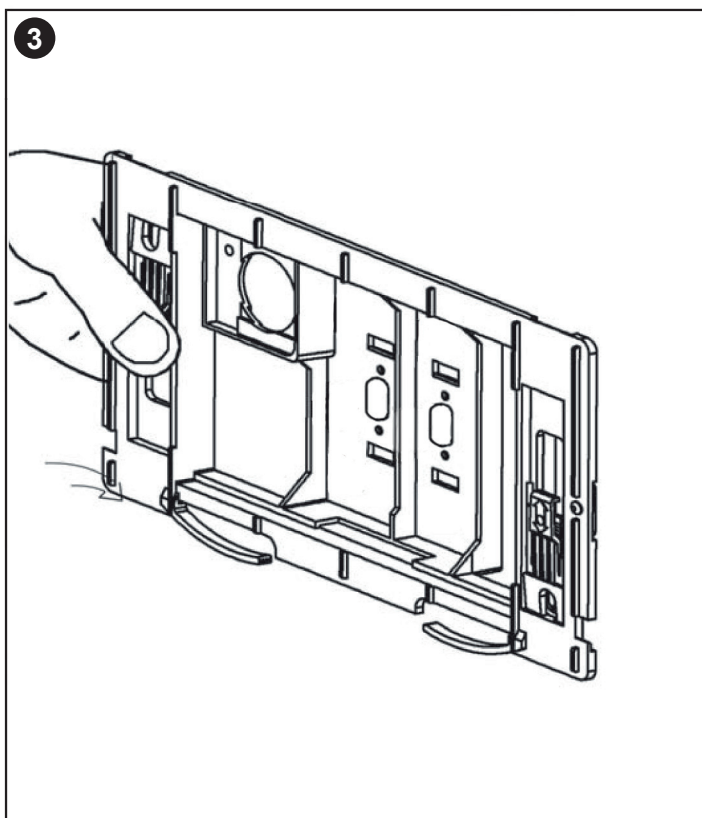

Art. 20.15/S/B/PN®

Placca di comando completa STYLE PNEUMATICA

Istruzioni per l'installazione

 **stodini**

SINCERT

39, Via dei Castelli Romani - 00071 Pomezia (Roma - Italy)
Tel. (39-06) 9105285 r.a. - Fax (39-06) 9100617 - www.itstodini.it