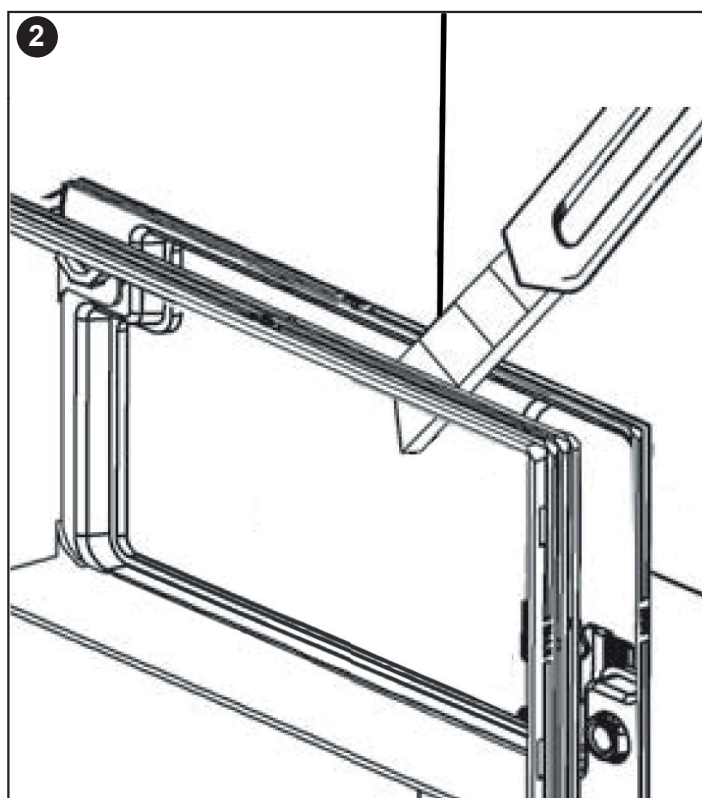

Art. 20.15/S/B/PN®

Placca di comando completa STYLE PNEUMATICA

Istruzioni per l'installazione

 **stodini**

SINCERT

39, Via dei Castelli Romani - 00071 Pomezia (Roma - Italy)
Tel. (39-06) 9105285 r.a. - Fax (39-06) 9100617 - www.itstodini.it