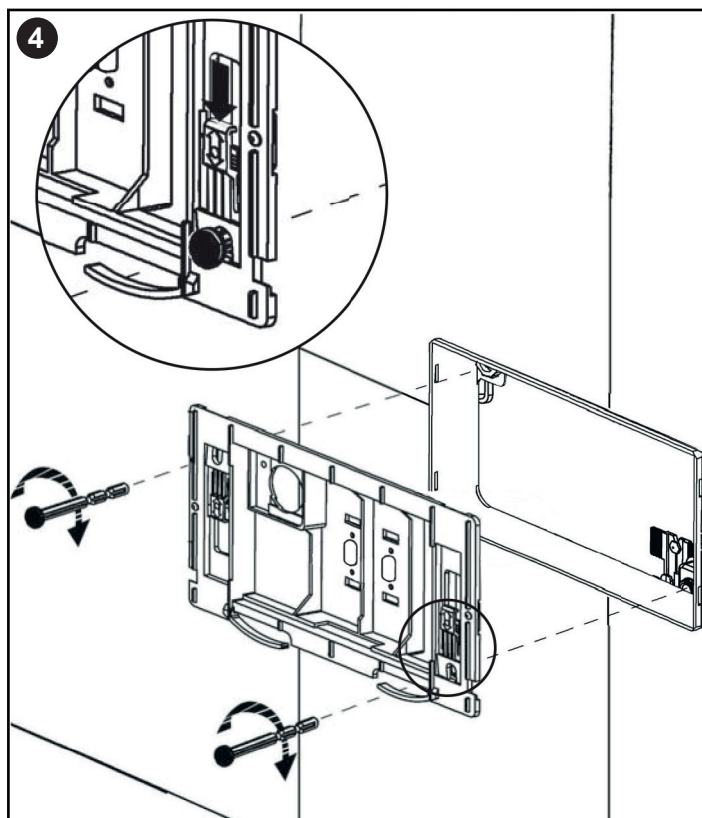

Art. 20.15/S/B/PN®

Placca di comando completa STYLE PNEUMATICA

Istruzioni per l'installazione

 **stodini**

SINCERT

39, Via dei Castelli Romani - 00071 Pomezia (Roma - Italy)
Tel. (39-06) 9105285 r.a. - Fax (39-06) 9100617 - www.itstodini.it