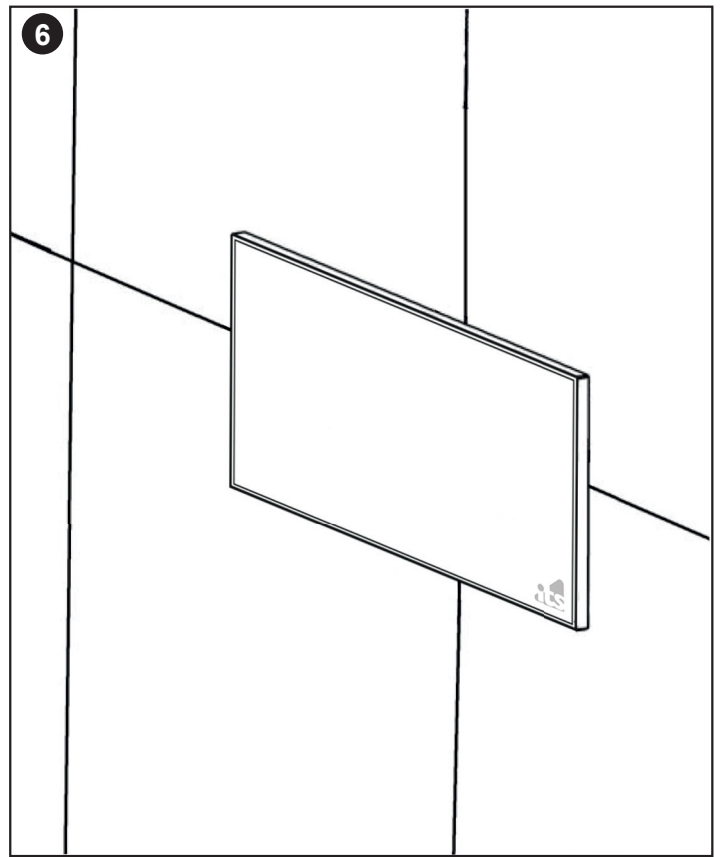

Art. 20.15/S/B/PN®

Placca di comando completa STYLE PNEUMATICA

Istruzioni per l'installazione

 **stodini**

SINCERT

39, Via dei Castelli Romani - 00071 Pomezia (Roma - Italy)
Tel. (39-06) 9105285 r.a. - Fax (39-06) 9100617 - www.itstodini.it