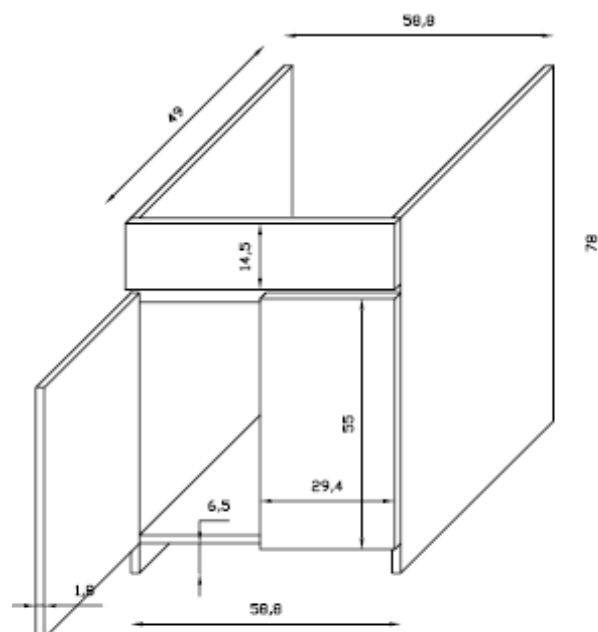

Art. 2016 VENERE

Lavatoio.

Wash-tub.

Lavadero Venere.

Kg. 28

Art. 9028 Venere

Galassia S.p.A.

Zona Industriale Loc. Pantalone
 01030 Corchiano (VT) - Italia
www.ceramicagalassia.com