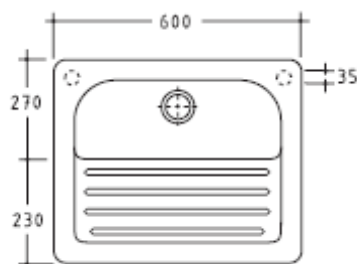

Art. 2016 VENERE

Lavatoio.

Wash-tub.

Lavadero Venere.

Kg. 28

Art. 9028 Venere

Galassia S.p.A.

Zona Industriale Loc. Pantalone
 01030 Corchiano (VT) - Italia
www.ceramicagalassia.com