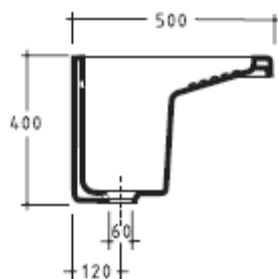

Art. 2016 VENERE

Lavatoio.

Wash-tub.

Lavadero Venere.

Kg. 28

Art. 9028 Venere

Galassia S.p.A.

Zona Industriale Loc. Pantalone
 01030 Corchiano (VT) - Italia
www.ceramicagalassia.com