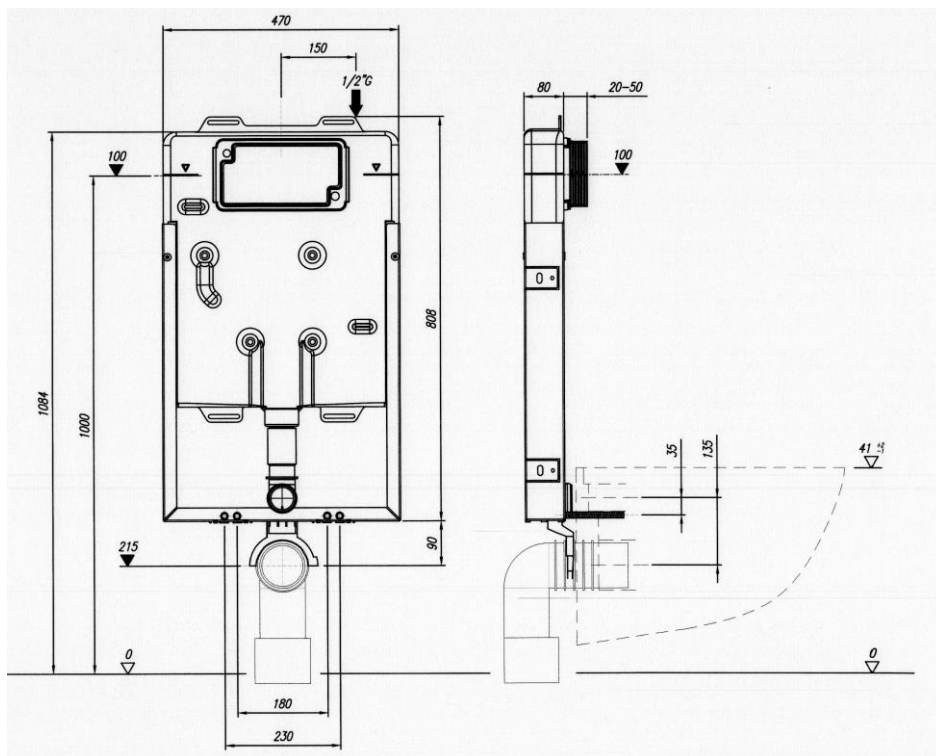

## Modulo per pareti in muratura IDEAFIX 4.5

### Campo di applicazione

- per installazione ad incasso
- per installazione in pareti in muratura
- per WC sospesi, fissaggi regolabili 18-23cm

### Caratteristiche

- cassetta da incasso coibentata anticondensa
- placca con comando frontale
- cassetta completamente ispezionabile (sostituzione della valvola di scarico e della sede della membrana)
- equipaggiata con valvola di riempimento silenziosa conforme alle norme DIN e NF
- telaio di montaggio zincato
- fissaggio per la curva di scarico

### Dati tecnici

- |                                        |                |
|----------------------------------------|----------------|
| ○ Capacità totale                      | Lt 10,5        |
| ○ Regolazione volume totale di scarico | Lt 4,5-6       |
| ○ Volume parziale di scarico           | Lt 3           |
| ○ Diametro interno tubo di scarico     | mm 50          |
| ○ Velocità media di scarico            | l/s 2,2        |
| ○ Funzione                             | Doppio scarico |