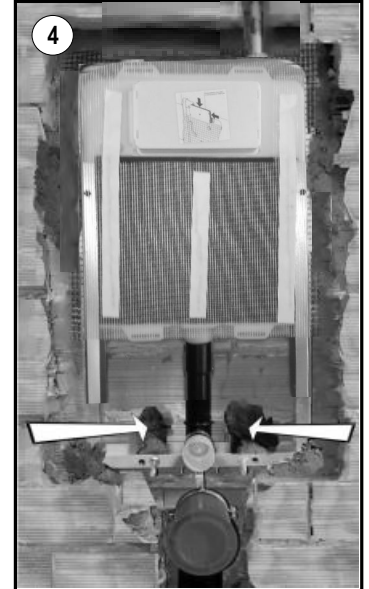

### Caratteristiche

- cassetta da incasso coibentata anticondensa
- placca con comando frontale
- cassetta completamente ispezionabile (sostituzione della valvola di scarico e della sede della membrana)
- equipaggiata con valvola di riempimento silenziosa conforme alle norme DIN e NF
- telaio di montaggio zincato
- fissaggio per la curva di scarico

## ISTRUZIONI D'INSTALLAZIONE

1  
Predisporre il vano nella parete per Hidrofix sulla base delle misure di ingombro e della quota d'installazione del WC.

2  
Mettere in bolla la cassetta in ambedue le direzioni.

3  
Collegare la cassetta alla rete di alimentazione.

4  
Cementare Hidrofix avendo cura di coprire con il cemento gli alloggiamenti in plastica dei vitoni di fissaggio WC.

5  
Murare completamente il vano.