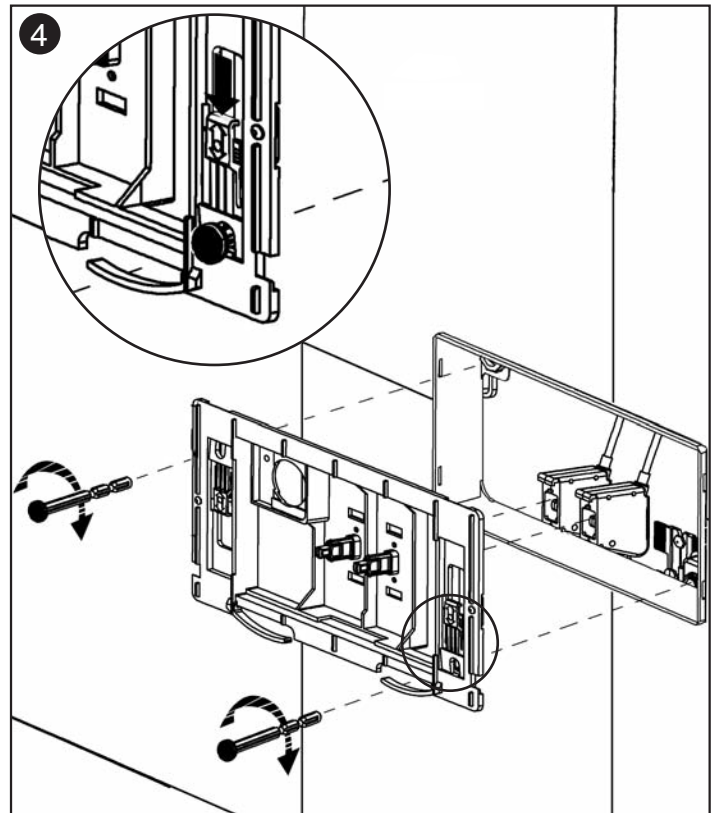

Art. 20.15®

Placca di comando completa IDEA

Istruzioni per l'Installazione