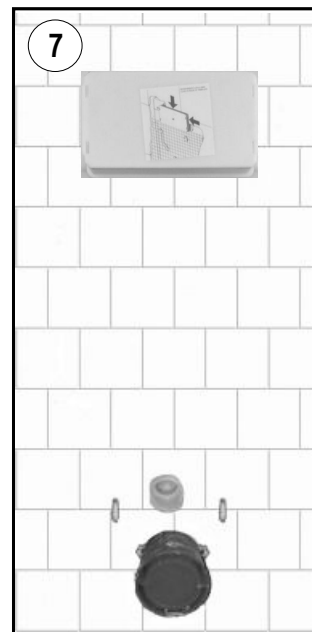

7
Rivestimento con piastrelle ceramiche.