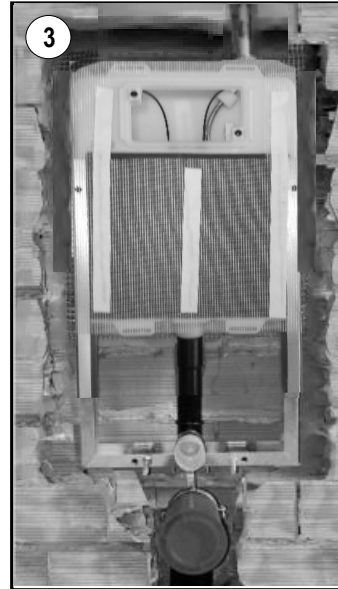

### Caratteristiche

- cassetta da incasso coibentata anticondensa
- placca con comando frontale
- cassetta completamente ispezionabile (sostituzione della valvola di scarico e della sede della membrana)
- equipaggiata con valvola di riempimento silenziosa conforme alle norme DIN e NF
- telaio di montaggio zincato
- fissaggio per la curva di scarico

## ISTRUZIONI D'INSTALLAZIONE

1  
Predisporre il vano nella parete per Hidrofix sulla base delle misure di ingombro e della quota d'installazione del WC.

2  
Mettere in bolla la cassetta in ambedue le direzioni.