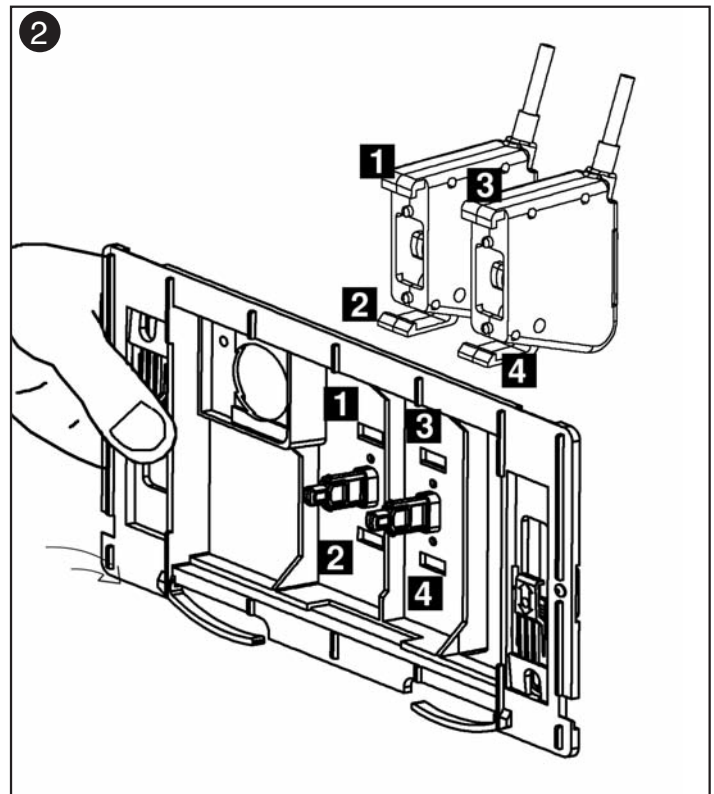

Art. 20.15®

Placca di comando completa IDEA

Istruzioni per l'Installazione