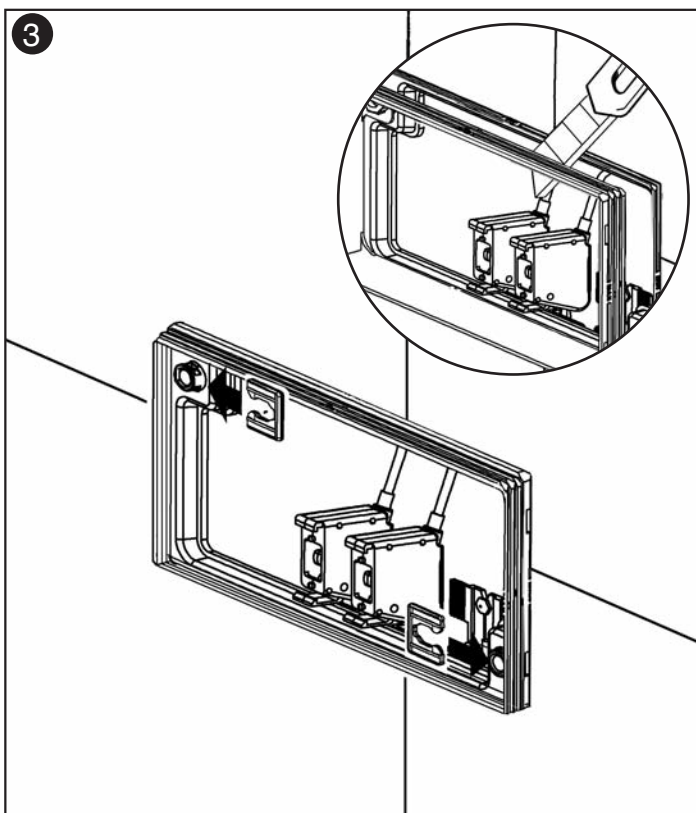

Art. 20.15®

Placca di comando completa IDEA

Istruzioni per l'Installazione