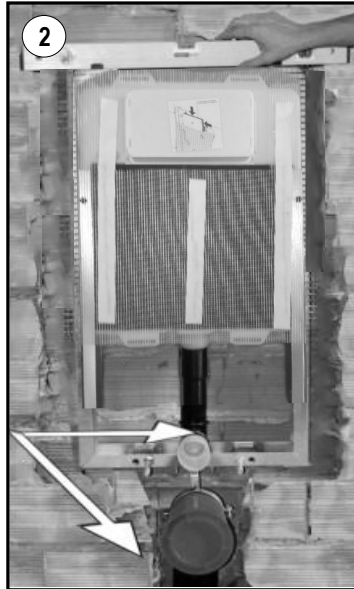

2
Mettere in bolla la cassetta in ambedue le direzioni.