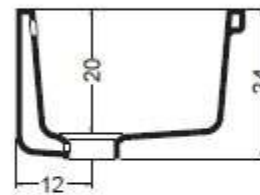

technicallaundry

LAUNDRY 45x36 cod. 300300
Pilozzo Laundry da cm.45x36
Basin Laundry of cm.45x36