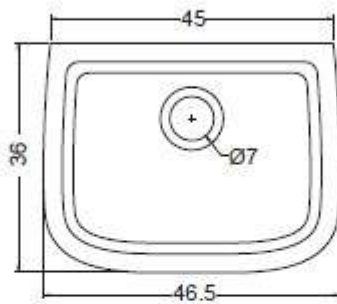

technicallaundry

LAUNDRY 45x36 cod. 300300
Pilozzo Laundry da cm.45x36
Basin Laundry of cm.45x36