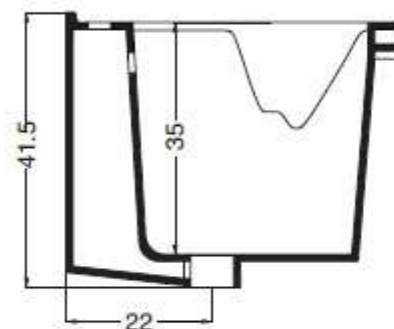

technicalgarda

**GARDA 46x51** cod. 300313  
Lavatoio Garda da cm.46x51  
*Basin Garda of cm.46x51*