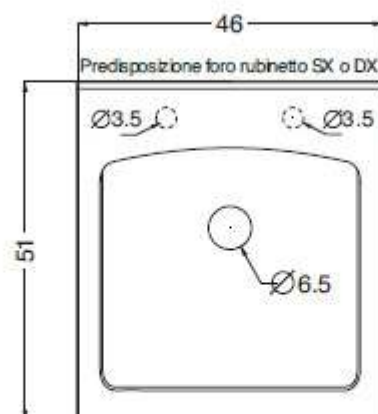

technicalgarda

**GARDA 46x51** cod. 300313  
Lavatoio Garda da cm.46x51  
*Basin Garda of cm.46x51*