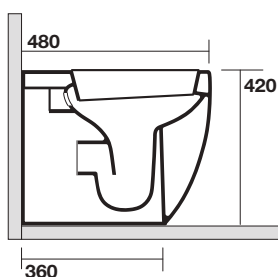

Art. 3114

FLO vaso unico cm 48 completo di fissaggio WB5N

FLO btw wc pan cm 48 fixing screws WB5N included

Peso weight 23,00 kg 23,00 kg

Scarico acqua Drain 6 lt o 4.5 lt / 3lt 6 lt or 4.5 lt / 3lt

FLO

Cod.3121
Bidet monoforo 48
One hole bidet 48