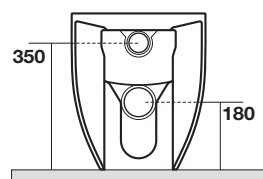

Art. 3114

FLO vaso unico cm 48 completo di fissaggio WB5N

FLO btw wc pan cm 48 fixing screws WB5N included

Peso weight 23,00 kg 23,00 kg

Scarico acqua Drain 6 lt o 4.5 lt / 3lt 6 lt or 4.5 lt / 3lt

FLO

Cod.3121
Bidet monoforo 48
One hole bidet 48