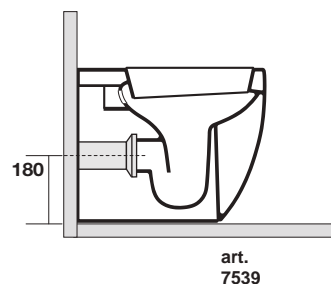

Art. 3114

FLO vaso unico cm 48 completo di fissaggio WB5N

FLO btw wc pan cm 48 fixing screws WB5N included

Peso weight 23,00 kg 23,00 kg

Scarico acqua Drain 6 lt o 4.5 lt / 3lt 6 lt or 4.5 lt / 3lt

FLO

Cod.3121
Bidet monoforo 48
One hole bidet 48