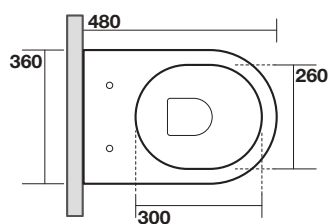

Art. 3114

FLO vaso unico cm 48 completo di fissaggio WB5N

FLO btw wc pan cm 48 fixing screws WB5N included

Peso weight 23,00 kg 23,00 kg

Scarico acqua Drain 6 lt o 4.5 lt / 3lt 6 lt or 4.5 lt / 3lt

FLO

Cod.3121
Bidet monoforo 48
One hole bidet 48