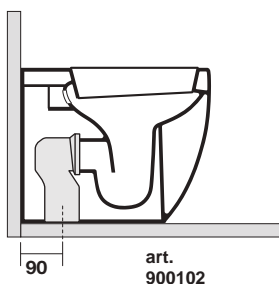

Art. 3114

FLO vaso unico cm 48 completo di fissaggio WB5N

FLO btw wc pan cm 48 fixing screws WB5N included

Peso weight 23,00 kg 23,00 kg

Scarico acqua Drain 6 lt o 4.5 lt / 3lt 6 lt or 4.5 lt / 3lt

FLO

Cod.3121
Bidet monoforo 48
One hole bidet 48