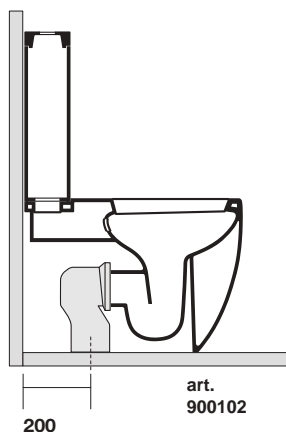

## Art. 3117

FLO vaso monoblocco unico  
completo di fissaggio WB5N  
FLO close coupled wc pan fixing  
screws WB5N included

Peso 29,00 kg  
weight 29,00 kg

Scarico acqua 6 lt o 4.5 lt / 3lt  
Drain 6 lt or 4.5 lt / 3lt

## Art. 3181

Flo cassetta monoblocco  
Flo close coupled cistern

Peso 13,00 kg  
weight 13,00 kg

# KERASAN

Flo bidet monoforo cm 56  
One hole bidet cm 56

Peso 29,00 kg  
Weight 29,00 kg

\* misure consigliate  
per nuovi impianti  
Recommended measures  
for new plumbing

\* spazio a disposizione  
per impianti idraulici  
esistenti  
available space for  
existing plumbing