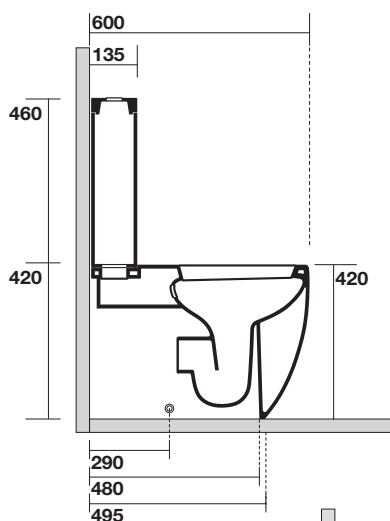

## Art. 3117

FLO vaso monoblocco unico  
completo di fissaggio WB5N  
FLO close coupled wc pan fixing  
screws WB5N included

Peso 29,00 kg  
weight 29,00 kg

Scarico acqua 6 lt o 4.5 lt / 3lt  
Drain 6 lt or 4.5 lt / 3lt

## Art. 3181

Flo cassetta monoblocco  
Flo close coupled cistern

Peso 13,00 kg  
weight 13,00 kg

# KERASAN

Flo bidet monoforo cm 56  
One hole bidet cm 56

Peso 29,00 kg  
Weight 29,00 kg

\* misure consigliate  
per nuovi impianti  
Recommended measures  
for new plumbing

\* spazio a disposizione  
per impianti idraulici  
esistenti  
available space for  
existing plumbing