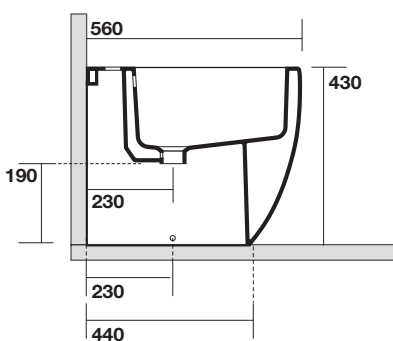

## Art. 3117

FLO vaso monoblocco unico  
completo di fissaggio WB5N  
FLO close coupled wc pan fixing  
screws WB5N included

Peso 29,00 kg  
weight 29,00 kg

Scarico acqua 6 lt o 4.5 lt / 3lt  
Drain 6 lt or 4.5 lt / 3lt

## Art. 3181

Flo cassetta monoblocco  
Flo close coupled cistern

Peso 13,00 kg  
weight 13,00 kg

# KERASAN

Flo bidet monoforo cm 56  
One hole bidet cm 56

Peso 29,00 kg  
Weight 29,00 kg

\* misure consigliate  
per nuovi impianti  
Recommended measures  
for new plumbing

\* spazio a disposizione  
per impianti idraulici  
esistenti  
available space for  
existing plumbing