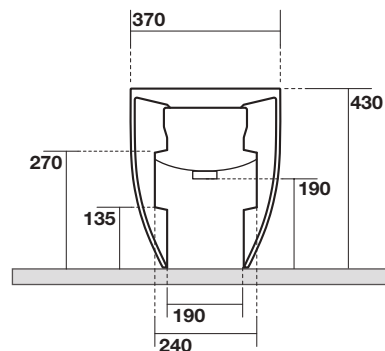

## Art. 3117

FLO vaso monoblocco unico  
completo di fissaggio WB5N  
FLO close coupled wc pan fixing  
screws WB5N included

Peso 29,00 kg  
weight 29,00 kg

Scarico acqua 6 lt o 4.5 lt / 3lt  
Drain 6 lt or 4.5 lt / 3lt

## Art. 3181

Flo cassetta monoblocco  
Flo close coupled cistern

Peso 13,00 kg  
weight 13,00 kg

# KERASAN

Flo bidet monoforo cm 56  
One hole bidet cm 56

Peso 29,00 kg  
Weight 29,00 kg

\* misure consigliate  
per nuovi impianti  
Recommended measures  
for new plumbing

\* spazio a disposizione  
per impianti idraulici  
esistenti  
available space for  
existing plumbing