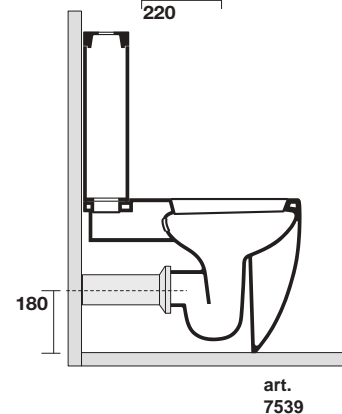

## Art. 3117

FLO vaso monoblocco unico  
completo di fissaggio WB5N  
FLO close coupled wc pan fixing  
screws WB5N included

Peso 29,00 kg  
weight 29,00 kg

Scarico acqua 6 lt o 4.5 lt / 3lt  
Drain 6 lt or 4.5 lt / 3lt

## Art. 3181

Flo cassetta monoblocco  
Flo close coupled cistern

Peso 13,00 kg  
weight 13,00 kg

# KERASAN

Flo bidet monoforo cm 56  
One hole bidet cm 56

Peso 29,00 kg  
Weight 29,00 kg

\* misure consigliate  
per nuovi impianti  
Recommended measures  
for new plumbing

\* spazio a disposizione  
per impianti idraulici  
esistenti  
available space for  
existing plumbing