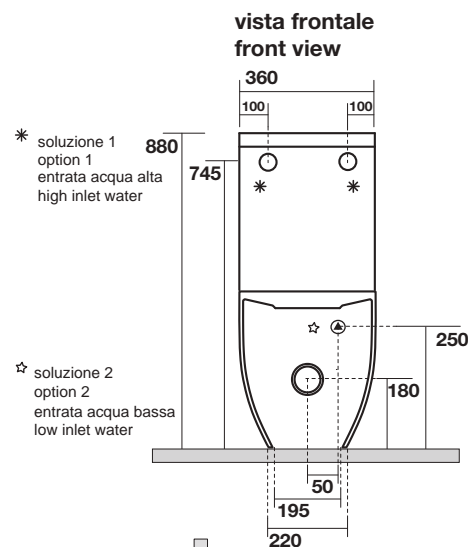

## Art. 3117

FLO vaso monoblocco unico  
completo di fissaggio WB5N  
FLO close coupled wc pan fixing  
screws WB5N included

Peso 29,00 kg  
weight 29,00 kg

Scarico acqua 6 lt o 4.5 lt / 3lt  
Drain 6 lt or 4.5 lt / 3lt

## Art. 3181

Flo cassetta monoblocco  
Flo close coupled cistern

Peso 13,00 kg  
weight 13,00 kg

# KERASAN

Flo bidet monoforo cm 56  
One hole bidet cm 56

Peso 29,00 kg  
Weight 29,00 kg

\* misure consigliate  
per nuovi impianti  
Recommended measures  
for new plumbing

\* spazio a disposizione  
per impianti idraulici  
esistenti  
available space for  
existing plumbing