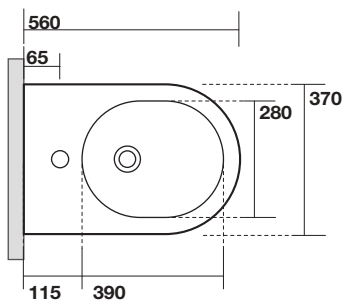

## Art. 3117

FLO vaso monoblocco unico  
completo di fissaggio WB5N  
FLO close coupled wc pan fixing  
screws WB5N included

Peso 29,00 kg  
weight 29,00 kg

Scarico acqua 6 lt o 4.5 lt / 3lt  
Drain 6 lt or 4.5 lt / 3lt

## Art. 3181

Flo cassetta monoblocco  
Flo close coupled cistern

Peso 13,00 kg  
weight 13,00 kg

# KERASAN

Flo bidet monoforo cm 56  
One hole bidet cm 56

Peso 29,00 kg  
Weight 29,00 kg

\* misure consigliate  
per nuovi impianti  
Recommended measures  
for new plumbing

\* spazio a disposizione  
per impianti idraulici  
esistenti  
available space for  
existing plumbing