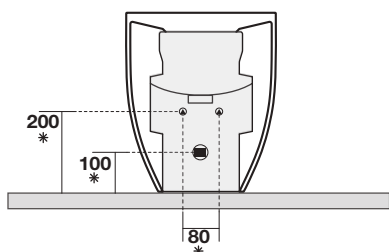

## Art. 3117

FLO vaso monoblocco unico  
completo di fissaggio WB5N  
FLO close coupled wc pan fixing  
screws WB5N included

Peso 29,00 kg  
weight 29,00 kg

Scarico acqua 6 lt o 4.5 lt / 3lt  
Drain 6 lt or 4.5 lt / 3lt

## Art. 3181

Flo cassetta monoblocco  
Flo close coupled cistern

Peso 13,00 kg  
weight 13,00 kg

# KERASAN

Flo bidet monoforo cm 56  
One hole bidet cm 56

Peso 29,00 kg  
Weight 29,00 kg

\* misure consigliate  
per nuovi impianti  
Recommended measures  
for new plumbing

\* spazio a disposizione  
per impianti idraulici  
esistenti  
available space for  
existing plumbing