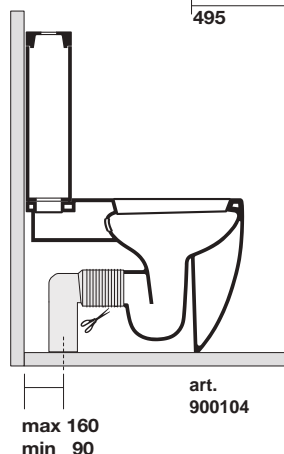

## Art. 3117

FLO vaso monoblocco unico  
completo di fissaggio WB5N  
FLO close coupled wc pan fixing  
screws WB5N included

Peso 29,00 kg  
weight 29,00 kg

Scarico acqua 6 lt o 4.5 lt / 3lt  
Drain 6 lt or 4.5 lt / 3lt

## Art. 3181

Flo cassetta monoblocco  
Flo close coupled cistern

Peso 13,00 kg  
weight 13,00 kg

# KERASAN

Flo bidet monoforo cm 56  
One hole bidet cm 56

Peso 29,00 kg  
Weight 29,00 kg

\* misure consigliate  
per nuovi impianti  
Recommended measures  
for new plumbing

\* spazio a disposizione  
per impianti idraulici  
esistenti  
available space for  
existing plumbing