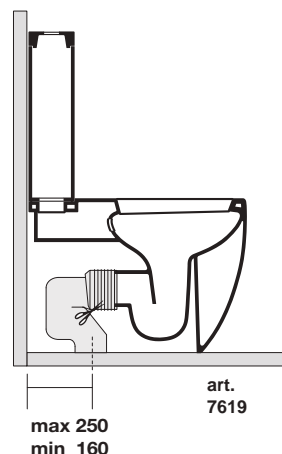

## Art. 3117

FLO vaso monoblocco unico  
completo di fissaggio WB5N  
FLO close coupled wc pan fixing  
screws WB5N included

Peso 29,00 kg  
weight 29,00 kg

Scarico acqua 6 lt o 4.5 lt / 3lt  
Drain 6 lt or 4.5 lt / 3lt

## Art. 3181

Flo cassetta monoblocco  
Flo close coupled cistern

Peso 13,00 kg  
weight 13,00 kg

# KERASAN

Flo bidet monoforo cm 56  
One hole bidet cm 56

Peso 29,00 kg  
Weight 29,00 kg

\* misure consigliate  
per nuovi impianti  
Recommended measures  
for new plumbing

\* spazio a disposizione  
per impianti idraulici  
esistenti  
available space for  
existing plumbing