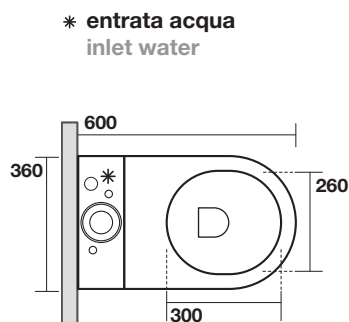

## Art. 3117

FLO vaso monoblocco unico  
completo di fissaggio WB5N  
FLO close coupled wc pan fixing  
screws WB5N included

Peso 29,00 kg  
weight 29,00 kg

Scarico acqua 6 lt o 4.5 lt / 3lt  
Drain 6 lt or 4.5 lt / 3lt

## Art. 3181

Flo cassetta monoblocco  
Flo close coupled cistern

Peso 13,00 kg  
weight 13,00 kg

# KERASAN

Flo bidet monoforo cm 56  
One hole bidet cm 56

Peso 29,00 kg  
Weight 29,00 kg

\* misure consigliate  
per nuovi impianti  
Recommended measures  
for new plumbing

\* spazio a disposizione  
per impianti idraulici  
esistenti  
available space for  
existing plumbing