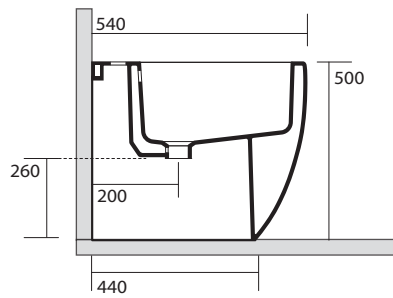

FLO

3124

KERASAN

Flo bidet monoforo cm 54 H 50
One hole bidet cm 54 H 50

Peso 26,00 kg
weight 26,00 kg

ISTRUZIONI FISSAGGI SCOMPARSA