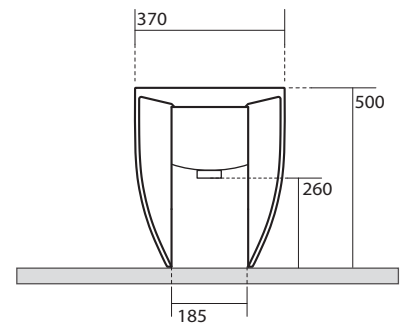

FLO

3124

KERASAN

Flo bidet monoforo cm 54 H 50
One hole bidet cm 54 H 50

Peso 26,00 kg
weight 26,00 kg

ISTRUZIONI FISSAGGI SCOMPARSA