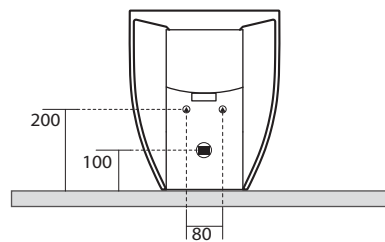

FLO

3124

KERASAN

Flo bidet monoforo cm 54 H 50
One hole bidet cm 54 H 50

Peso 26,00 kg
weight 26,00 kg

ISTRUZIONI FISSAGGI SCOMPARSA