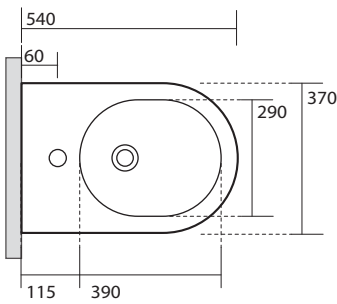

FLO

3124

KERASAN

Flo bidet monoforo cm 54 H 50
One hole bidet cm 54 H 50

Peso 26,00 kg
weight 26,00 kg

ISTRUZIONI FISSAGGI SCOMPARSA