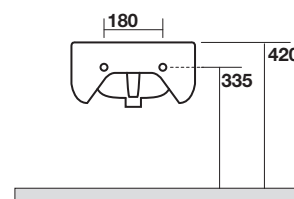

Art. 3125

FLO Bidet sospeso completo di protezione acustica e antiurto

FLO Wall hung bidet, sound and shock proof plate included

Peso weight 16,00 kg 16,00 kg

quote per piletta con sistema di **scarico automatico** e sifone a "s" standard da 1"e1/4