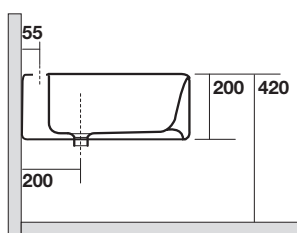

Art. 3125

FLO Bidet sospeso completo di protezione acustica e antiurto

FLO Wall hung bidet, sound and shock proof plate included

Peso weight 16,00 kg 16,00 kg

quote per piletta con sistema di **scarico automatico** e sifone a "s" standard da 1"e1/4