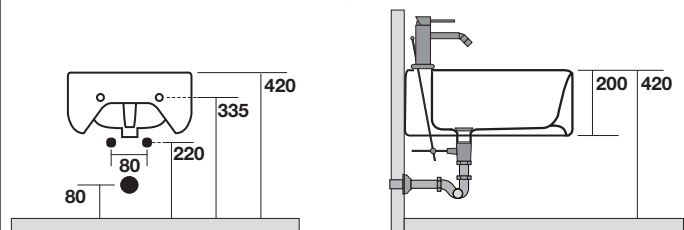

Art. 3125

FLO Bidet sospeso completo di protezione acustica e antiurto

FLO Wall hung bidet, sound and shock proof plate included

Peso weight 16,00 kg 16,00 kg

quote per piletta con sistema di **scarico automatico** e sifone a "s" standard da 1"e1/4