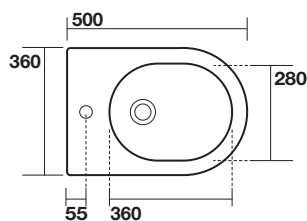

Art. 3125

FLO Bidet sospeso completo di protezione acustica e antiurto

FLO Wall hung bidet, sound and shock proof plate included

Peso weight 16,00 kg 16,00 kg

quote per piletta con sistema di **scarico automatico** e sifone a "s" standard da 1"e1/4