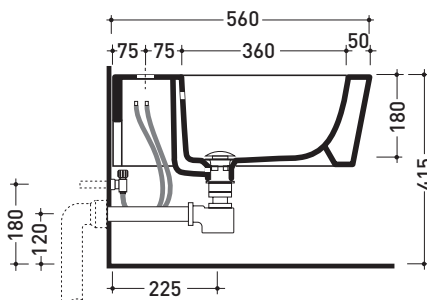

Dim. Imballo **58 x 36,5 x 36 cm** | Peso **19,5 kg** | Pz. Pallet n° **15**

UNI EN 14528 - CL20 Dop-No14528

vista zenitale / zenital view

vista laterale / lateral view

sezione longitudinale / section

vista retro / back view

dimensioni in mm

Le misure dimensionali riportate hanno una tolleranza del 2%

CERAMICA: finiture lucide

finiture opache

design **GIULIO CAPPELLINI** e **ROBERTO PALOMBA**

1999

Accessori tecnici: Staffa di fissaggio universale per vasi e bidet sospesi (41/P)

Dim. Imballo 58 x 36,5 x 36 cm | Peso 23,5 kg | Pz. Pallet n° 15

CE UNI EN 997

Dop-No997

vista zenitale / zenital view

vista laterale / lateral view

sezione longitudinale / section

vista retro / back view

dimensioni in mm

Le misure dimensionali riportate hanno una tolleranza del 2%

CERAMICA: finiture lucide

finiture opache