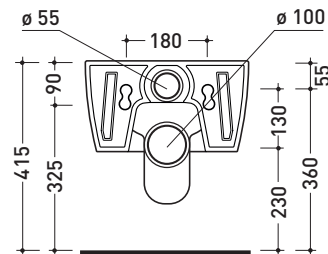

Dim. Imballo **58 x 36,5 x 36 cm** | Peso **19,5 kg** | Pz. Pallet n° **15**

UNI EN 14528 - CL20 Dop-No14528

vista zenitale / zenital view

vista laterale / lateral view

sezione longitudinale / section

vista retro / back view

dimensioni in mm

Le misure dimensionali riportate hanno una tolleranza del 2%

CERAMICA: finiture lucide

finiture opache

design **GIULIO CAPPELLINI** e **ROBERTO PALOMBA**

1999

Accessori tecnici: Staffa di fissaggio universale per vasi e bidet sospesi (41/P)

Dim. Imballo 58 x 36,5 x 36 cm | Peso 23,5 kg | Pz. Pallet n° 15

CE UNI EN 997

Dop-No997

vista zenitale / zenital view

vista laterale / lateral view

sezione longitudinale / section

vista retro / back view

dimensioni in mm

Le misure dimensionali riportate hanno una tolleranza del 2%

CERAMICA: finiture lucide

finiture opache