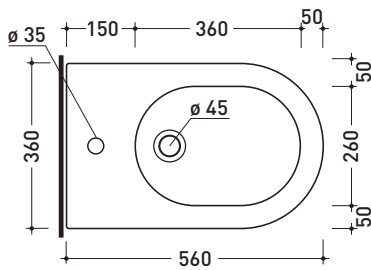

Dim. Imballo **58 x 36,5 x 36 cm** | Peso **19,5 kg** | Pz. Pallet n° **15**

UNI EN 14528 - CL20 Dop-No14528

vista zenitale / zenital view

vista laterale / lateral view

sezione longitudinale / section

vista retro / back view

dimensioni in mm

Le misure dimensionali riportate hanno una tolleranza del 2%

CERAMICA: finiture lucide

finiture opache

design **GIULIO CAPPELLINI** e **ROBERTO PALOMBA**

1999

Accessori tecnici: Staffa di fissaggio universale per vasi e bidet sospesi (41/P)

Dim. Imballo 58 x 36,5 x 36 cm | Peso 23,5 kg | Pz. Pallet n° 15

CE UNI EN 997

Dop-No997

vista zenitale / zenital view

vista laterale / lateral view

sezione longitudinale / section

vista retro / back view

dimensioni in mm

Le misure dimensionali riportate hanno una tolleranza del 2%

CERAMICA: finiture lucide

finiture opache