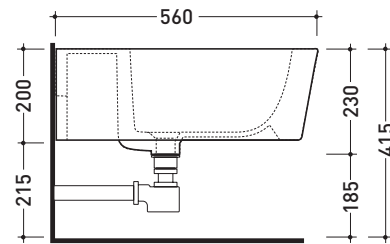

Dim. Imballo **58 x 36,5 x 36 cm** | Peso **19,5 kg** | Pz. Pallet n° **15**

UNI EN 14528 - CL20 Dop-No14528

vista zenitale / zenital view

vista laterale / lateral view

sezione longitudinale / section

vista retro / back view

dimensioni in mm

Le misure dimensionali riportate hanno una tolleranza del 2%

CERAMICA: finiture lucide

finiture opache

design **GIULIO CAPPELLINI** e **ROBERTO PALOMBA**

1999

Accessori tecnici: Staffa di fissaggio universale per vasi e bidet sospesi (41/P)

Dim. Imballo 58 x 36,5 x 36 cm | Peso 23,5 kg | Pz. Pallet n° 15

CE UNI EN 997

Dop-No997

vista zenitale / zenital view

vista laterale / lateral view

sezione longitudinale / section

vista retro / back view

dimensioni in mm

Le misure dimensionali riportate hanno una tolleranza del 2%

CERAMICA: finiture lucide

finiture opache