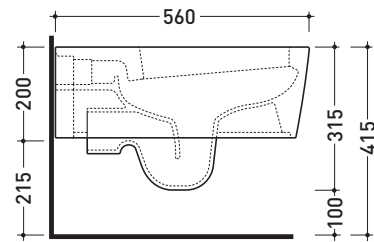

Dim. Imballo **58 x 36,5 x 36 cm** | Peso **19,5 kg** | Pz. Pallet n° **15**

UNI EN 14528 - CL20 Dop-No14528

vista zenitale / zenital view

vista laterale / lateral view

sezione longitudinale / section

vista retro / back view

dimensioni in mm

Le misure dimensionali riportate hanno una tolleranza del 2%

CERAMICA: finiture lucide

finiture opache

design **GIULIO CAPPELLINI** e **ROBERTO PALOMBA**

1999

Accessori tecnici: Staffa di fissaggio universale per vasi e bidet sospesi (41/P)

Dim. Imballo 58 x 36,5 x 36 cm | Peso 23,5 kg | Pz. Pallet n° 15

CE UNI EN 997

Dop-No997

vista zenitale / zenital view

vista laterale / lateral view

sezione longitudinale / section

vista retro / back view

dimensioni in mm

Le misure dimensionali riportate hanno una tolleranza del 2%

CERAMICA: finiture lucide

finiture opache