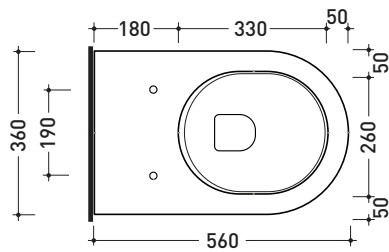

Dim. Imballo **58 x 36,5 x 36 cm** | Peso **19,5 kg** | Pz. Pallet n° **15**

UNI EN 14528 - CL20 Dop-No14528

vista zenitale / zenital view

vista laterale / lateral view

sezione longitudinale / section

vista retro / back view

dimensioni in mm

Le misure dimensionali riportate hanno una tolleranza del 2%

CERAMICA: finiture lucide

finiture opache

design **GIULIO CAPPELLINI** e **ROBERTO PALOMBA**

1999

Accessori tecnici: Staffa di fissaggio universale per vasi e bidet sospesi (41/P)

Dim. Imballo 58 x 36,5 x 36 cm | Peso 23,5 kg | Pz. Pallet n° 15

CE UNI EN 997

Dop-No997

vista zenitale / zenital view

vista laterale / lateral view

sezione longitudinale / section

vista retro / back view

dimensioni in mm

Le misure dimensionali riportate hanno una tolleranza del 2%

CERAMICA: finiture lucide

finiture opache