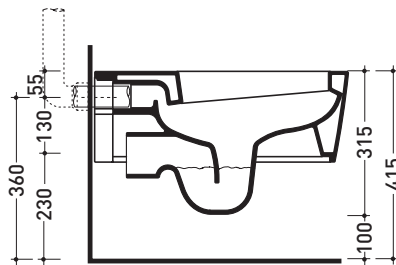

Dim. Imballo **58 x 36,5 x 36 cm** | Peso **19,5 kg** | Pz. Pallet n° **15**

UNI EN 14528 - CL20 Dop-No14528

vista zenitale / zenital view

vista laterale / lateral view

sezione longitudinale / section

vista retro / back view

dimensioni in mm

Le misure dimensionali riportate hanno una tolleranza del 2%

CERAMICA: finiture lucide

finiture opache

design **GIULIO CAPPELLINI** e **ROBERTO PALOMBA**

1999

Accessori tecnici: Staffa di fissaggio universale per vasi e bidet sospesi (41/P)

Dim. Imballo 58 x 36,5 x 36 cm | Peso 23,5 kg | Pz. Pallet n° 15

CE UNI EN 997

Dop-No997

vista zenitale / zenital view

vista laterale / lateral view

sezione longitudinale / section

vista retro / back view

dimensioni in mm

Le misure dimensionali riportate hanno una tolleranza del 2%

CERAMICA: finiture lucide

finiture opache