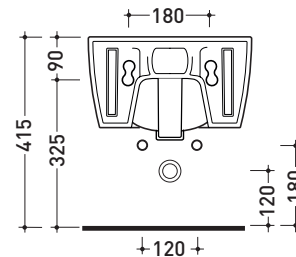

Dim. Imballo **58 x 36,5 x 36 cm** | Peso **19,5 kg** | Pz. Pallet n° **15**

UNI EN 14528 - CL20 Dop-No14528

vista zenitale / zenital view

vista laterale / lateral view

sezione longitudinale / section

vista retro / back view

dimensioni in mm

Le misure dimensionali riportate hanno una tolleranza del 2%

CERAMICA: finiture lucide

finiture opache

design **GIULIO CAPPELLINI** e **ROBERTO PALOMBA**

1999

Accessori tecnici: Staffa di fissaggio universale per vasi e bidet sospesi (41/P)

Dim. Imballo 58 x 36,5 x 36 cm | Peso 23,5 kg | Pz. Pallet n° 15

CE UNI EN 997

Dop-No997

vista zenitale / zenital view

vista laterale / lateral view

sezione longitudinale / section

vista retro / back view

dimensioni in mm

Le misure dimensionali riportate hanno una tolleranza del 2%

CERAMICA: finiture lucide

finiture opache