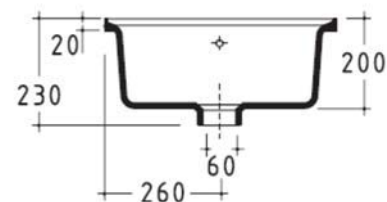

Art. 5100 GENIUS 116 2V
Lavello incasso cm 116x50 reversibile.
Recessed sink for kitchen 116x50 cms
reversible.
Fregadero de encastrar Genius.

Dimensioni scasso

cm 47/48

cm 113/114