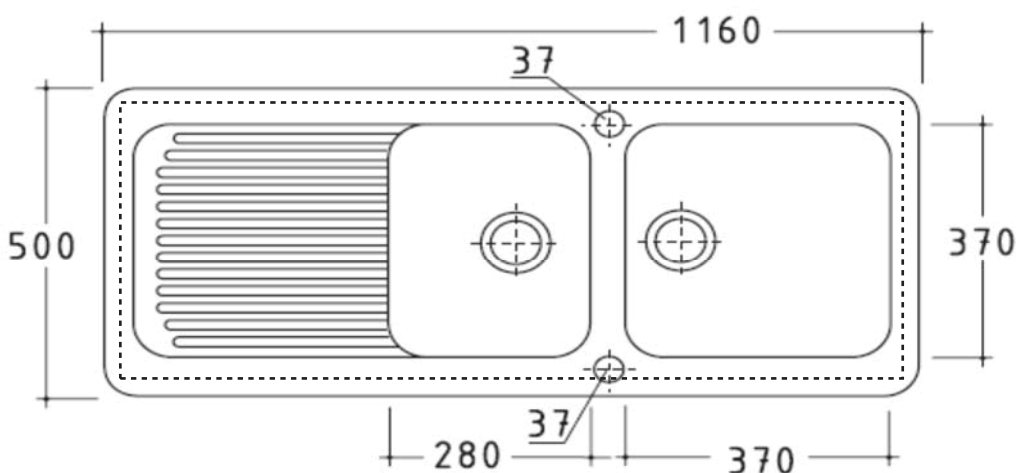

Art. 5100 GENIUS 116 2V
Lavello incasso cm 116x50 reversibile.
Recessed sink for kitchen 116x50 cms
reversible.
Fregadero de encastrar Genius.

Dimensioni scasso

cm 47/48

cm 113/114