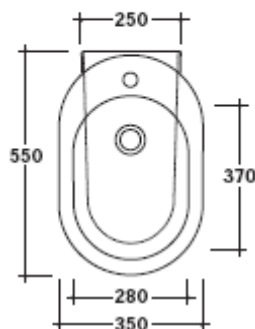

M2

Art. 5220

Vaso monoblocco con scarico universale "S/P" cm 60.
W.c. monoblock with floor/wall draining cm 60.
Inodoro cm 60 para tanque bajo
salida vertical ó horizontal.

Art. 5222

Cassetta in ceramica per vaso monoblocco.
Ceramic cistern for monoblock w.c..
Tanque ceramico para inodoro.

Art. 9046

Meccanismo doppio flusso - tipo G - presa dal basso.
Discharge mechanism double flow system model
"G" - low water plug
Mecanismo doble descarga model "G", entrad
agua baja.

Kg. 29
Kg. 11,5

Volume nominale di scarico 6 litri

9046 Meccanismo di scarico doppio
flusso - tipo G.
Discharge mechanism double
flow - G model.

Galassia S.p.A.

Zona Industriale Loc. Pantalone
01030 Corchiano (VT) - Italia
www.ceramicagalassia.com

Tel. +39 0761 573134
Fax +39 0761 573458
info@ceramicagalassia.com

R.E.A. CCIAA/VT 64114
COD. FISC. E NUM. ISCR. REG. IMPRESE 00322850561
EXPORT/VT 00737 P.IVA 00322850561 - CAP. SOC. €1.347.896,00 I.V.

Kg. 26

Art. 5217
 Bidet monoforo cm 55.
 Bidet one-hole cm 55.
 Bidé 1 agujero cm 55.