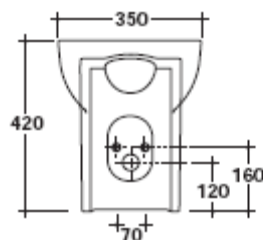

M2

Art. 5220

Vaso monoblocco con scarico universale "S/P" cm 60.
W.c. monoblock with floor/wall draining cm 60.
Inodoro cm 60 para tanque bajo
salida vertical ó horizontal.

Art. 5222

Cassetta in ceramica per vaso monoblocco.
Ceramic cistern for monoblock w.c..
Tanque ceramico para inodoro.

Art. 9046

Meccanismo doppio flusso - tipo G - presa dal basso.
Discharge mechanism double flow system model
"G" - low water plug
Mecanismo doble descarga model "G", entrad
agua baja.

Kg. 29
Kg. 11,5

Volume nominale di scarico 6 litri

9046 Meccanismo di scarico doppio
flusso - tipo G.
Discharge mechanism double
flow - G model.

Galassia S.p.A.

Zona Industriale Loc. Pantalone
01030 Corchiano (VT) - Italia
www.ceramicagalassia.com

Tel. +39 0761 573134
Fax +39 0761 573458
info@ceramicagalassia.com

R.E.A. CCIAA/VT 64114
COD. FISC. E NUM. ISCR. REG. IMPRESE 00322850561
EXPORT/VT 00737 P.IVA 00322850561 - CAP. SOC. €1.347.896,00 I.V.

Kg. 26

Art. 5217
 Bidet monoforo cm 55.
 Bidet one-hole cm 55.
 Bidé 1 agujero cm 55.