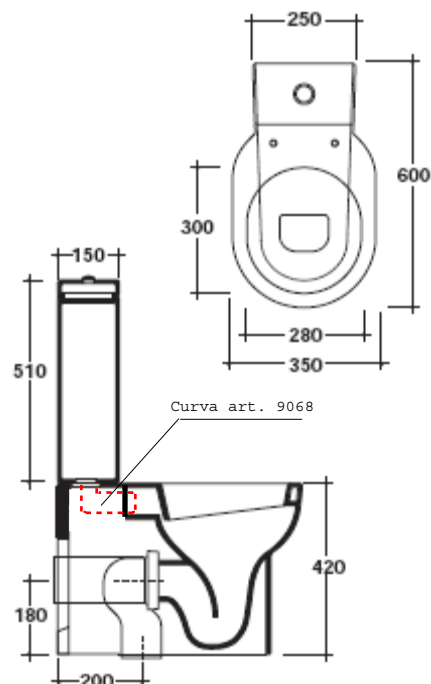

M2

Art. 5220

Vaso monoblocco con scarico universale "S/P" cm 60.
W.c. monoblock with floor/wall draining cm 60.
Inodoro cm 60 para tanque bajo
salida vertical ó horizontal.

Art. 5222

Cassetta in ceramica per vaso monoblocco.
Ceramic cistern for monoblock w.c..
Tanque ceramico para inodoro.

Art. 9046

Meccanismo doppio flusso - tipo G - presa dal basso.
Discharge mechanism double flow system model
"G" - low water plug
Mecanismo doble descarga model "G", entrad
agua baja.

Kg. 29
Kg. 11,5

Volume nominale di scarico 6 litri

9046 Meccanismo di scarico doppio
flusso - tipo G.
Discharge mechanism double
flow - G model.

Galassia S.p.A.

Zona Industriale Loc. Pantalone
01030 Corchiano (VT) - Italia
www.ceramicagalassia.com

Tel. +39 0761 573134
Fax +39 0761 573458
info@ceramicagalassia.com

R.E.A. CCIAA/VT 64114
COD. FISC. E NUM. ISCR. REG. IMPRESE 00322850561
EXPORT/VT 00737 P.IVA 00322850561 - CAP. SOC. €1.347.896,00 I.V.

Kg. 26

Art. 5217
 Bidet monoforo cm 55.
 Bidet one-hole cm 55.
 Bidé 1 agujero cm 55.