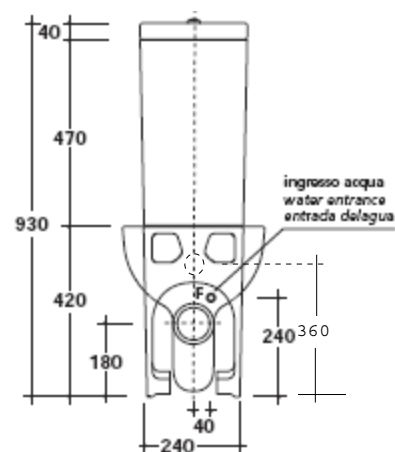

M2

Art. 5220

Vaso monoblocco con scarico universale "S/P" cm 60.
W.c. monoblock with floor/wall draining cm 60.
Inodoro cm 60 para tanque bajo
salida vertical ó horizontal.

Art. 5222

Cassetta in ceramica per vaso monoblocco.
Ceramic cistern for monoblock w.c..
Tanque ceramico para inodoro.

Art. 9046

Meccanismo doppio flusso - tipo G - presa dal basso.
Discharge mechanism double flow system model
"G" - low water plug
Mecanismo doble descarga model "G", entrad
agua baja.

Kg. 29
Kg. 11,5

Volume nominale di scarico 6 litri

9046 Meccanismo di scarico doppio
flusso - tipo G.
Discharge mechanism double
flow - G model.

Galassia S.p.A.

Zona Industriale Loc. Pantalone
01030 Corchiano (VT) - Italia
www.ceramicagalassia.com

Tel. +39 0761 573134
Fax +39 0761 573458
info@ceramicagalassia.com

R.E.A. CCIAA/VT 64114
COD. FISC. E NUM. ISCR. REG. IMPRESE 00322850561
EXPORT/VT 00737 P.IVA 00322850561 - CAP. SOC. €1.347.896,00 I.V.

Kg. 26

Art. 5217
 Bidet monoforo cm 55.
 Bidet one-hole cm 55.
 Bidé 1 agujero cm 55.