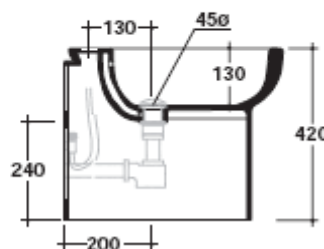

M2

Art. 5220

Vaso monoblocco con scarico universale "S/P" cm 60.
W.c. monoblock with floor/wall draining cm 60.
Inodoro cm 60 para tanque bajo
salida vertical ó horizontal.

Art. 5222

Cassetta in ceramica per vaso monoblocco.
Ceramic cistern for monoblock w.c..
Tanque ceramico para inodoro.

Art. 9046

Meccanismo doppio flusso - tipo G - presa dal basso.
Discharge mechanism double flow system model
"G" - low water plug
Mecanismo doble descarga model "G", entrad
agua baja.

Kg. 29
Kg. 11,5

Volume nominale di scarico 6 litri

9046 Meccanismo di scarico doppio
flusso - tipo G.
Discharge mechanism double
flow - G model.

Galassia S.p.A.

Zona Industriale Loc. Pantalone
01030 Corchiano (VT) - Italia
www.ceramicagalassia.com

Tel. +39 0761 573134
Fax +39 0761 573458
info@ceramicagalassia.com

R.E.A. CCIAA/VT 64114
COD. FISC. E NUM. ISCR. REG. IMPRESE 00322850561
EXPORT/VT 00737 P.IVA 00322850561 - CAP. SOC. €1.347.896,00 I.V.

Kg. 26

Art. 5217
 Bidet monoforo cm 55.
 Bidet one-hole cm 55.
 Bidé 1 agujero cm 55.