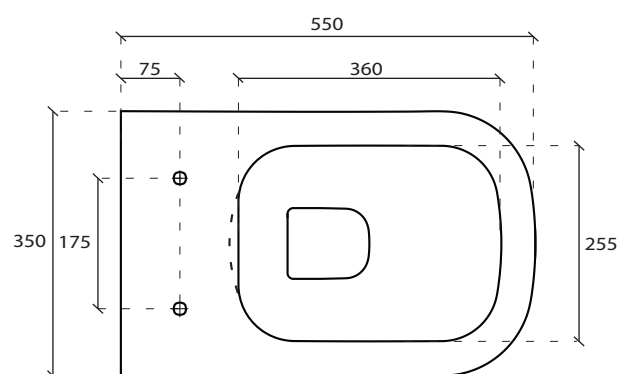

MEG11

Designed by Antonio Pascale

GALASSIA Italy

Art. 5481V2

INFO

**VASO SCARICO UNIVERSALE
SENZA BRIDA**
WC with floor/wall draining
without rim

PESO Kg 31
Weight

REVISIONE 1.0
Silvano Mariano

DATA
23/03/17

CE EN 997

COLORI

● **BIANCO LUCIDO**
Glossy White cod. 5481V2

● **BIANCO MATT**
Matt White cod. 5481V2MT

● **NERO LUCIDO**
Glossy Black cod. 5481V2NE

● **NERO MATT**
Matt Black cod. 5481V2NEMT

● **SABBIA**
Sand cod. 5481V2SA

ACCESSORI

COPRIVASO EXTRASLIM
Extra slim seat-cover
cod. 5479

COPRIVASO EXTRASLIM A CADUTA RALLENTATA
Extra slim seat-cover soft closing
cod. 5478

COPRIVASO
Seat-cover
cod. 5454

COPRIVASO A CADUTA RALLENTATA
Seat-cover soft closing
cod. 5455

VISTA DALL'ALTO