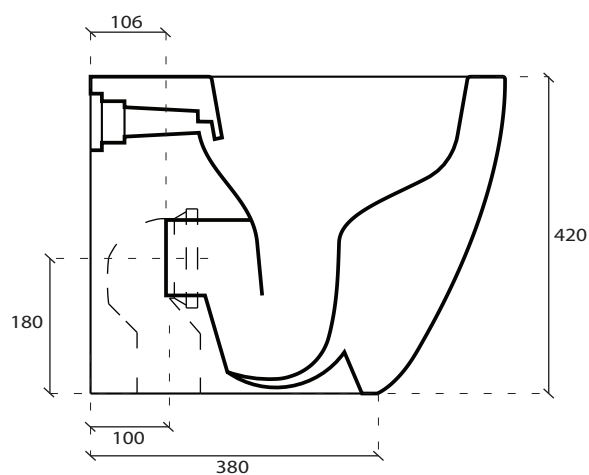

SEZIONE A-A'