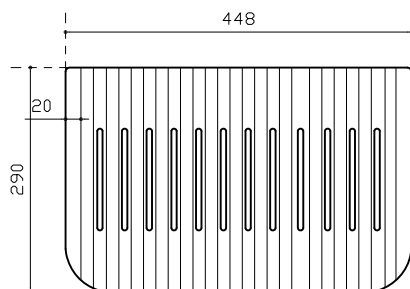

Art. 5483

Asse in legno di okoumè per lavabo art. 5482.

*Okoumè wooden in board for washbasin art. 5482*

Vista dall'alto  
Top View  
Vista desde arriba  
Vue du haut

Vista parte sottostante  
Underneath view  
Vue au - dessous  
Vista desde abajo

Vista frontale  
Frontal View  
Vista frontal  
Vue frontale

**Galassia S.p.a.**

Zona Industriale Loc. Pantalone  
01030 Corchiano (VT) - Italia  
www.ceramicagalassia.com

Tel. +39 0761 573134  
Fax +39 0761 573458  
info@ceramicagalassia.com