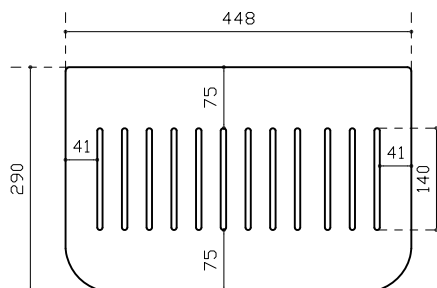

Art. 5483

Asse in legno di okoumè per lavabo art. 5482.

*Okoumè wooden in board for washbasin art. 5482*

Vista dall'alto  
Top View  
Vista desde arriba  
Vue du haut

Vista parte sottostante  
Underneath view  
Vue au - dessous  
Vista desde abajo

Vista frontale  
Frontal View  
Vista frontal  
Vue frontale

**Galassia S.p.a.**

Zona Industriale Loc. Pantalone  
01030 Corchiano (VT) - Italia  
www.ceramicagalassia.com

Tel. +39 0761 573134  
Fax +39 0761 573458  
info@ceramicagalassia.com