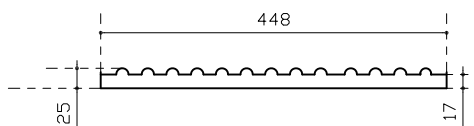

Art. 5483

Asse in legno di okoumè per lavabo art. 5482.

*Okoumè wooden in board for washbasin art. 5482*

Vista dall'alto  
Top View  
Vista desde arriba  
Vue du haut

Vista parte sottostante  
Underneath view  
Vue au - dessous  
Vista desde abajo