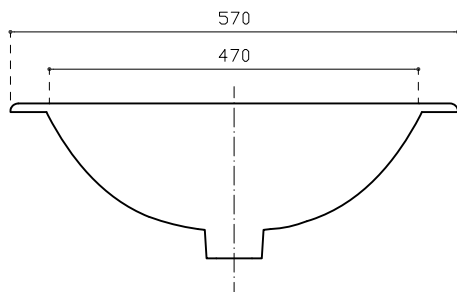

# Lavabi d'arredo

**GALASSIA**  
Italy

**Art. 6000 Lavabo Eloise mini incasso cm 57 rubinetteria monoforo**

Art. 6000 Eloise mini recessed vanity basin tap one hole.

**PESO Kg 6**  
Weight

**Revisione 1.1**  
Silvano Mariano

**DATA**  
05.10.2020

**CE EN 14688 CL20**

Vista dall'alto  
Top View

Vista frontale  
Frontal View

Sezione C-C  
Section C-C

**ATTENZIONE:**

Galassia Spa persegue la filosofia di migliorare i prodotti aggiungendo nuovi materiali, innovazioni progettuali e tecnologie produttive.