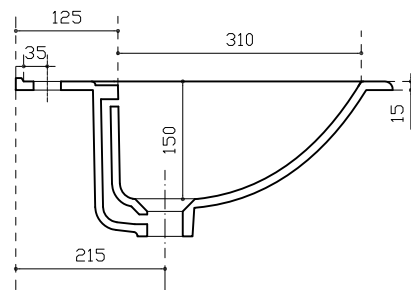

# Lavabi d'arredo

**GALASSIA**  
Italy

**Art. 6000 Lavabo Eloise mini incasso cm 57 rubinetteria monoforo**

Art. 6000 Eloise mini recessed vanity basin tap one hole.

**PESO Kg 6**  
Weight

**Revisione 1.1**  
Silvano Mariano

**DATA**  
05.10.2020

**CE EN 14688 CL20**

Vista dall'alto  
Top View

Vista frontale  
Frontal View

Sezione C-C  
Section C-C

**ATTENZIONE:**

Galassia Spa persegue la filosofia di migliorare i prodotti aggiungendo nuovi materiali, innovazioni progettuali e tecnologie produttive.