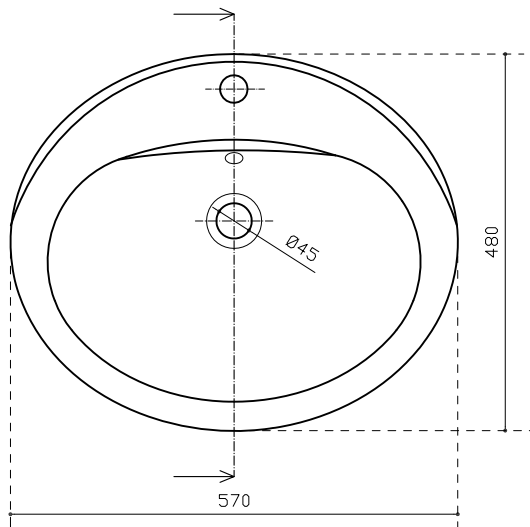

# Lavabi d'arredo

**GALASSIA**  
Italy

**Art. 6000 Lavabo Eloise mini incasso cm 57 rubinetteria monoforo**

Art. 6000 Eloise mini recessed vanity basin tap one hole.

**PESO Kg 6**  
Weight

**Revisione 1.1**  
Silvano Mariano

**DATA**  
05.10.2020

**CE EN 14688 CL20**

Vista dall'alto  
Top View

Vista frontale  
Frontal View

Sezione C-C  
Section C-C

**ATTENZIONE:**

Galassia Spa persegue la filosofia di migliorare i prodotti aggiungendo nuovi materiali, innovazioni progettuali e tecnologie produttive.