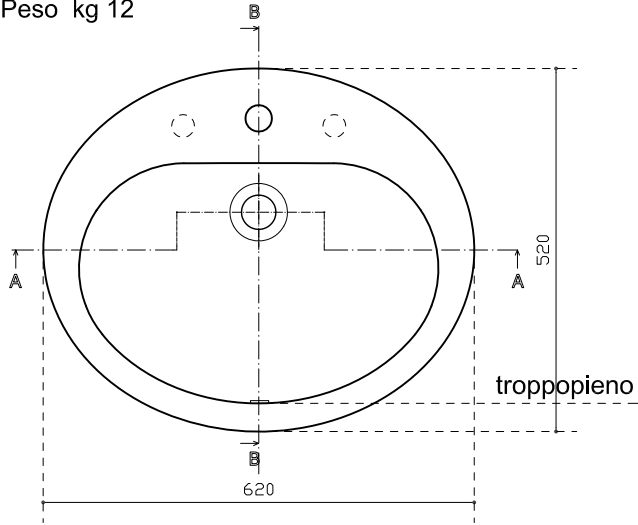

## Italy

Serie

Art. 6001

Lavabo Eloise incasso cm 62x52

Eloise recessed washbasin 62x52cms

Lavabo Eloise de encastrar 62x52 cm

Peso kg 12

Vista dall'alto  
Top View  
Vista desde arriba  
Vue du haut

Vista frontale  
Frontal View  
Vista frontal  
Vue frontale

Vista laterale  
Lateral View  
Vista lateral  
Vue latérale

**Galassia S.p.a.**

Zona Industriale Loc. Pantalone

01030 Corchiano (VT) - Italia

www.ceramicagalassia.com