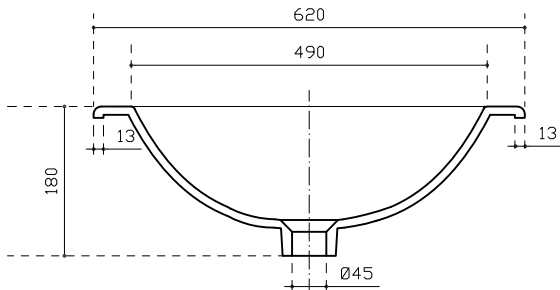

## Italy

Serie

Art. 6001

Lavabo Eloise incasso cm 62x52

Eloise recessed washbasin 62x52cms

Lavabo Eloise de encastrar 62x52 cm

Peso kg 12

Vista dall'alto  
Top View  
Vista desde arriba  
Vue du haut

Vista frontale  
Frontal View  
Vista frontal  
Vue frontale

Vista laterale  
Lateral View  
Vista lateral  
Vue latérale

**Galassia S.p.a.**

Zona Industriale Loc. Pantalone

01030 Corchiano (VT) - Italia

www.ceramicagalassia.com