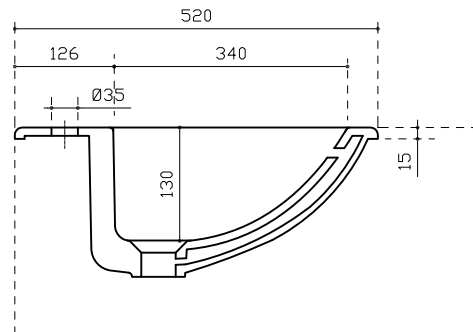

## Italy

Serie

Art. 6001

Lavabo Eloise incasso cm 62x52

Eloise recessed washbasin 62x52cms

Lavabo Eloise de encastrar 62x52 cm

Peso kg 12

Vista dall'alto  
Top View  
Vista desde arriba  
Vue du haut

Vista frontale  
Frontal View  
Vista frontal  
Vue frontale

Vista laterale  
Lateral View  
Vista lateral  
Vue latérale

**Galassia S.p.a.**

Zona Industriale Loc. Pantalone

01030 Corchiano (VT) - Italia

www.ceramicagalassia.com