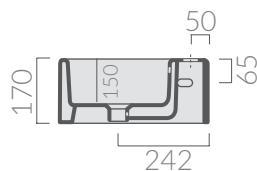

COLORI / COLORS

- 6030   bianco senza foro
  white no tap hole
- 6030M   bianco monoforo
  white one tap hole

Lavabo 40x20xh17 cm.
Installazione sospesa o in appoggio.
Washbasin 40x20xh17 cm.
Wall-hung or countertop installation.

Kg. 12

ATTENZIONE/ ATTENTION

Galassia Srl persegue la filosofia di migliorare i prodotti aggiungendo nuovi materiali, innovazioni progettuali e tecnologie produttive.
L'azienda si riserva di cambiare

schede tecniche e caratteristiche di funzionamento degli articoli in ogni momento e senza necessità di preavviso.
I pesi possono subire variazioni del 20 %

Galassia Srl is constantly improving its products by adding new materials, new projects and modern production technologies. The company reserves the right to change any technical

specifications/dimension and/or operating characteristics of the products at any time and without giving notice. The ceramic items weight may vary up to 20%.