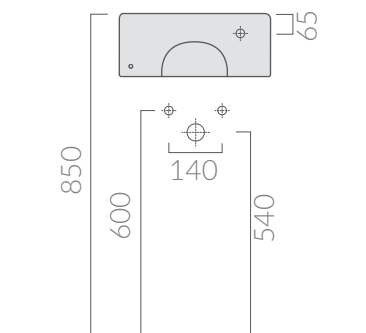

COLORI / COLORS

- 6030   bianco senza foro
  white no tap hole
- 6030M   bianco monoforo
  white one tap hole

Lavabo 40x20xh17 cm.
Installazione sospesa o in appoggio.
Washbasin 40x20xh17 cm.
Wall-hung or countertop installation.

Kg. 12

ATTENZIONE/ ATTENTION

Galassia Srl persegue la filosofia di migliorare i prodotti aggiungendo nuovi materiali, innovazioni progettuali e tecnologie produttive.
L'azienda si riserva di cambiare

schede tecniche e caratteristiche di funzionamento degli articoli in ogni momento e senza necessità di preavviso.
I pesi possono subire variazioni del 20 %

Galassia Srl is constantly improving its products by adding new materials, new projects and modern production technologies. The company reserves the right to change any technical

specifications/dimension and/or operating characteristics of the products at any time and without giving notice. The ceramic items weight may vary up to 20%.