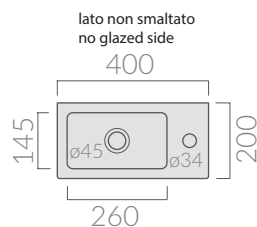

COLORI / COLORS

- 6030   bianco senza foro
  white no tap hole
- 6030M   bianco monoforo
  white one tap hole

Lavabo 40x20xh17 cm.
Installazione sospesa o in appoggio.
Washbasin 40x20xh17 cm.
Wall-hung or countertop installation.

Kg. 12

ATTENZIONE/ ATTENTION

Galassia Srl persegue la filosofia di migliorare i prodotti aggiungendo nuovi materiali, innovazioni progettuali e tecnologie produttive.
L'azienda si riserva di cambiare

schede tecniche e caratteristiche di funzionamento degli articoli in ogni momento e senza necessità di preavviso.
I pesi possono subire variazioni del 20 %

Galassia Srl is constantly improving its products by adding new materials, new projects and modern production technologies. The company reserves the right to change any technical

specifications/dimension and/or operating characteristics of the products at any time and without giving notice. The ceramic items weight may vary up to 20%.