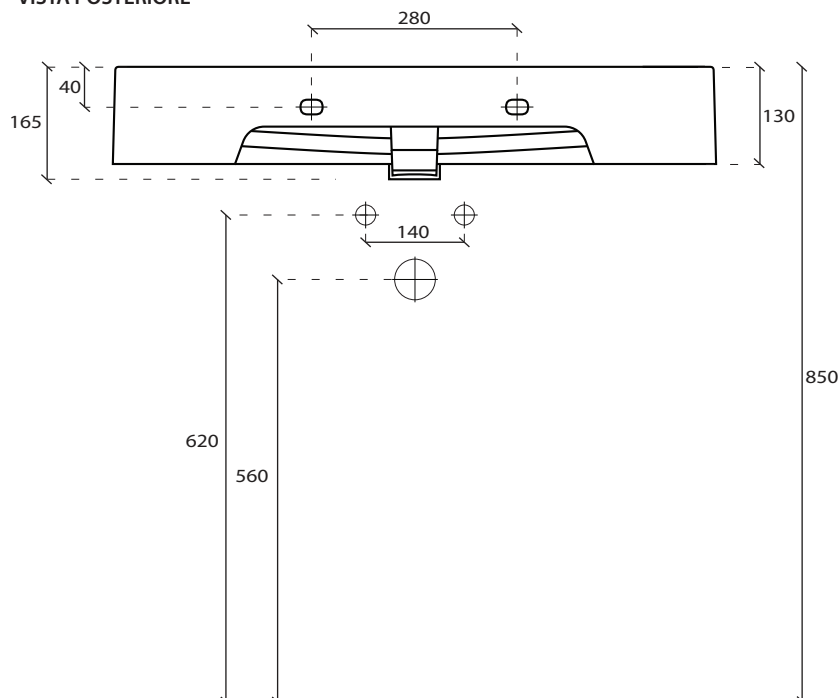

Art. **6101**

INFO

**LAVABO SOSPESO o INCASSO-
SOPRAPIANO**
Wall-hung/ Countertop Washbasin

PESO Kg 24
Weight

REVISIONE 1.0
Silvano Mariano

DATA
22/11/16

CE EN 146688

COLORI

● **BIANCO LUCIDO** cod. **6101**
Glossy White

ACCESSORI

PORTASCIUGAMANI IN OTTONE CROMATO
Chromium-plated brass towel- rack

cod. **6127**

VISTA DALL'ALTO

VISTA POSTERIORE

SEZIONE A-A'

ATTENZIONE: