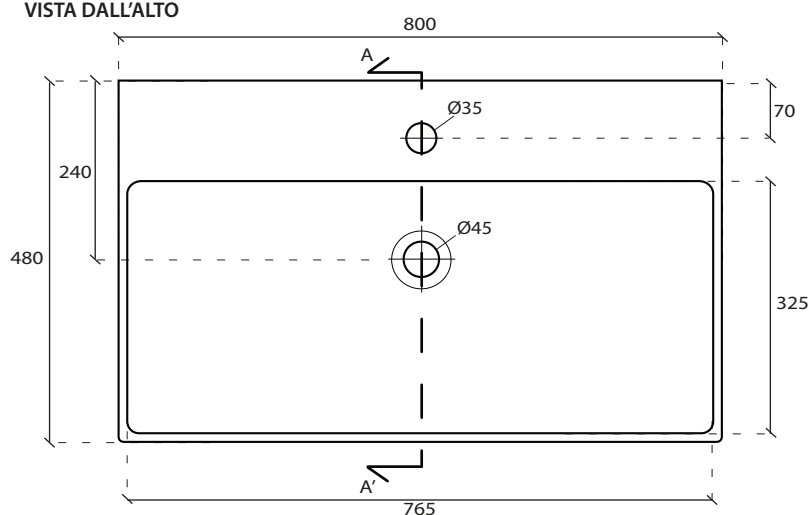

Art. **6101**

INFO

**LAVABO SOSPESO o INCASSO-
SOPRAPIANO**
Wall-hung/ Countertop Washbasin

PESO Kg 24
Weight

REVISIONE 1.0
Silvano Mariano

DATA
22/11/16

CE EN 146688

COLORI

● **BIANCO LUCIDO** cod. **6101**
Glossy White

ACCESSORI

PORTASCIUGAMANI IN OTTONE CROMATO
Chromium-plated brass towel- rack

cod. **6127**

VISTA DALL'ALTO

VISTA POSTERIORE

SEZIONE A-A'

ATTENZIONE: