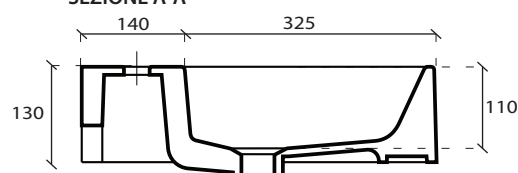

SEZIONE A-A'

ATTENZIONE:

Galassia Spa persegue la filosofia di migliorare i prodotti aggiungendo nuovi materiali, innovazioni progettuali e tecnologie produttive. L'azienda si riserva di cambiare schede tecniche e caratteristiche di funzionamento degli articoli in ogni momento e senza necessità di preavviso. I pesi possono subire variazioni del 20%.

ATTENTION:

Galassia Spa is constantly improving its products by adding new materials, new projects and modern production technologies. The company reserves the right to change any technical specifications/ dimension and/or operating characteristics of the products at any time and without giving notice. the ceramic items weight may vary up to 20%