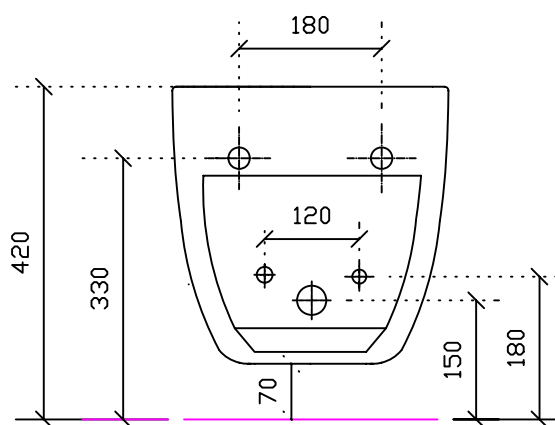

Vaso sospeso art. 6111
Peso Kg 28.5

Vista dall'alto

Vista laterale

Vista posteriore

Bidet sospeso art. 6112

Peso Kg 23

Vista dall'alto

Vista laterale

Vista posteriore