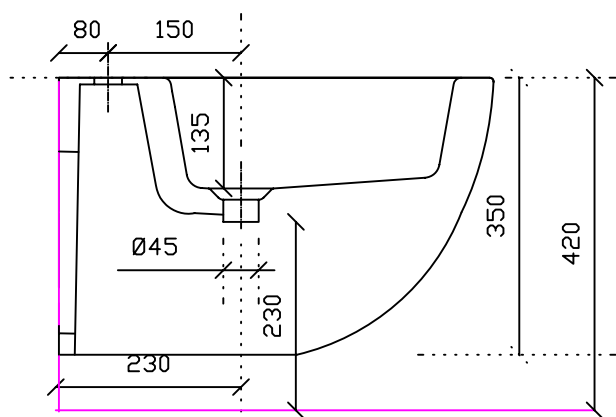

Vaso sospeso art. 6111
Peso Kg 28.5

Vista dall'alto

Vista laterale

Vista posteriore

Bidet sospeso art. 6112

Peso Kg 23

Vista dall'alto

Vista laterale

Vista posteriore