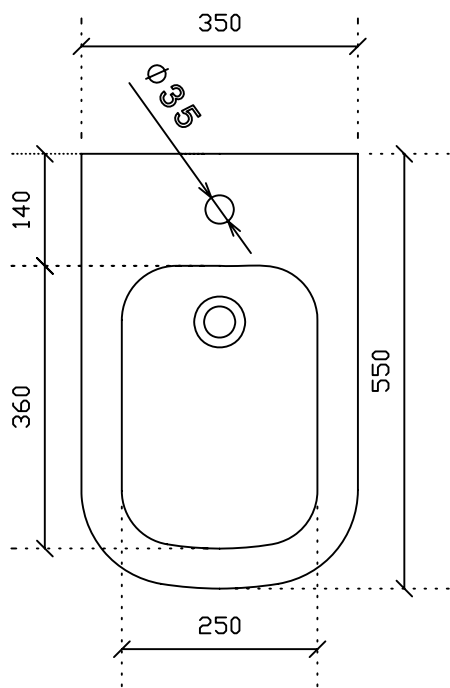

Vaso sospeso art. 6111
Peso Kg 28.5

Vista dall'alto

Vista laterale

Vista posteriore

Bidet sospeso art. 6112

Peso Kg 23

Vista dall'alto

Vista laterale

Vista posteriore