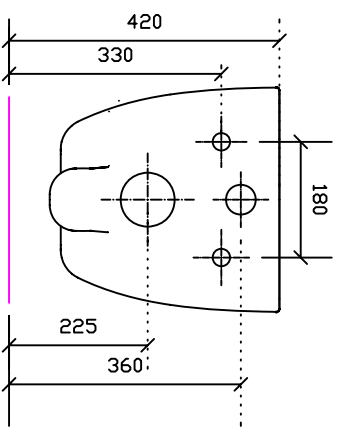

Vaso sospeso art. 6111
Peso Kg 28.5

Vista dall'alto

Vista laterale

Vista posteriore

Bidet sospeso art. 6112

Peso Kg 23

Vista dall'alto

Vista laterale

Vista posteriore