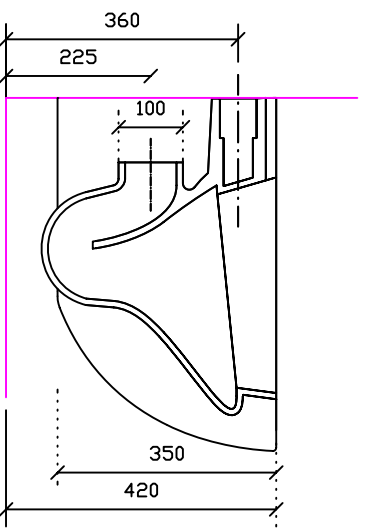

Vaso sospeso art. 6111
Peso Kg 28.5

Vista dall'alto

Vista laterale

Vista posteriore

Bidet sospeso art. 6112

Peso Kg 23

Vista dall'alto

Vista laterale

Vista posteriore