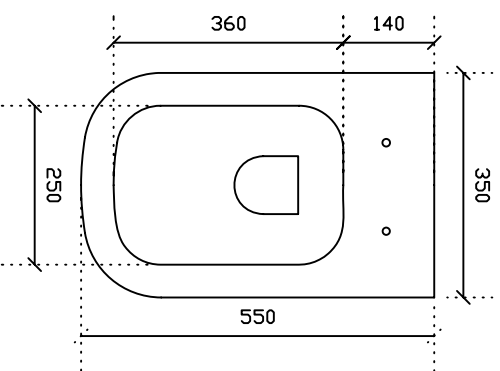

Vaso sospeso art. 6111
Peso Kg 28.5

Vista dall'alto

Vista laterale

Vista posteriore

Bidet sospeso art. 6112

Peso Kg 23

Vista dall'alto

Vista laterale

Vista posteriore