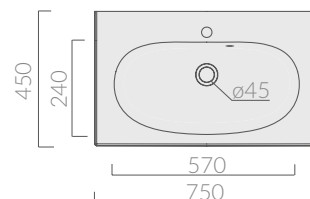

COLORI / COLORS

○ 7101 bianco
white

Lavabo cm 75x45, monoforo. Installazione
sospesa/soprapiano.
Washbasin 75x45 cm, one hole. Wall-hung/
countertop installation.

Kg. 12

ACCESSORI INCLUSI / ACCESSORIES INCLUDED