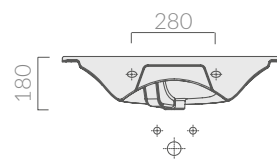

COLORI / COLORS

○ 7101 bianco
white

Lavabo cm 75x45, monoforo. Installazione
sospesa/soprapiano.
Washbasin 75x45 cm, one hole. Wall-hung/
countertop installation.

Kg. 12

ACCESSORI INCLUSI / ACCESSORIES INCLUDED