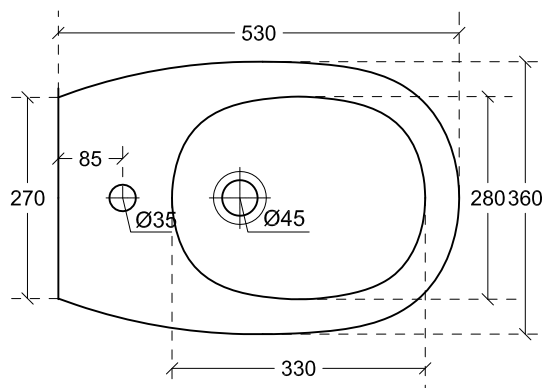

Serie EDEN
Art.7212 Vaso sospeso senza brida (NO RIM)

Vista dall'alto

Vista dall'alto

Vista posteriore

Vista laterale

GALASSIA

Italy

Serie EDEN

Art. 7216

Bidet sospeso monoforo.

Wall-hung bidet, one hole.

Bidet suspendido 1 orificio.

Vista dall'alto
Top View
Vista desde arriba
Vue du haut

Vista laterale
Lateral View
Vista lateral
Vue latérale

Vista frontale
Frontal View
Vista frontal
Vue frontale