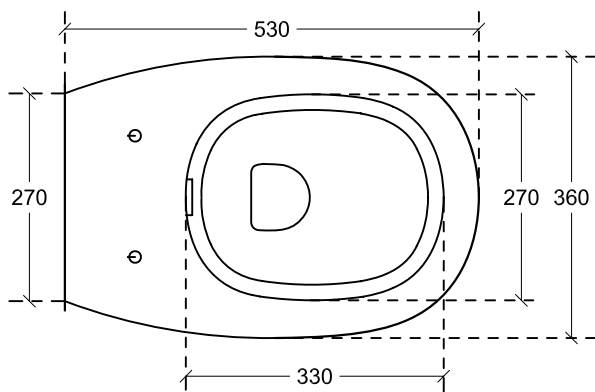

Serie EDEN
Art.7212 Vaso sospeso senza brida (NO RIM)

Vista dall'alto

Vista dall'alto

Vista posteriore

Vista laterale

GALASSIA

Italy

Serie EDEN

Art. 7216

Bidet sospeso monoforo.

Wall-hung bidet, one hole.

Bidet suspendido 1 orificio.

Vista dall'alto
Top View
Vista desde arriba
Vue du haut

Vista laterale
Lateral View
Vista lateral
Vue latérale

Vista frontale
Frontal View
Vista frontal
Vue frontale