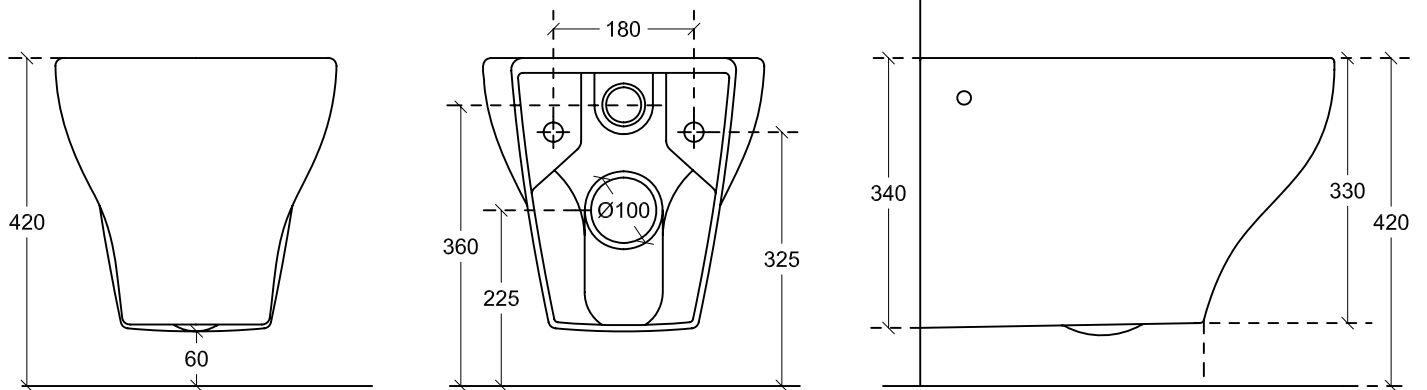

Serie EDEN
Art.7212 Vaso sospeso senza brida (NO RIM)

Vista dall'alto

Vista dall'alto

Vista posteriore

Vista laterale

GALASSIA

Italy

Serie EDEN

Art. 7216

Bidet sospeso monoforo.

Wall-hung bidet, one hole.

Bidet suspendido 1 orificio.

Vista dall'alto
Top View
Vista desde arriba
Vue du haut

Vista laterale
Lateral View
Vista lateral
Vue latérale

Vista frontale
Frontal View
Vista frontal
Vue frontale