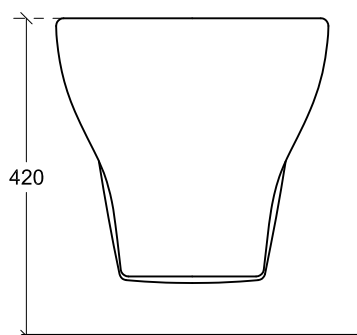

Art. 7216

Bidet sospeso monoforo.

Wall-hung bidet, one hole.

Bidet suspendido 1 orificio.

Vista dall'alto
Top View
Vista desde arriba
Vue du haut

Vista laterale
Lateral View
Vista lateral
Vue latérale

Vista frontale
Frontal View
Vista frontal
Vue frontale