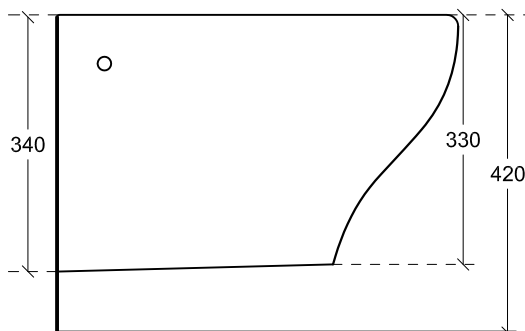

Art. 7216

Bidet sospeso monoforo.

Wall-hung bidet, one hole.

Bidet suspendido 1 orificio.

Vista dall'alto
Top View
Vista desde arriba
Vue du haut

Vista laterale
Lateral View
Vista lateral
Vue latérale

Vista frontale
Frontal View
Vista frontal
Vue frontale