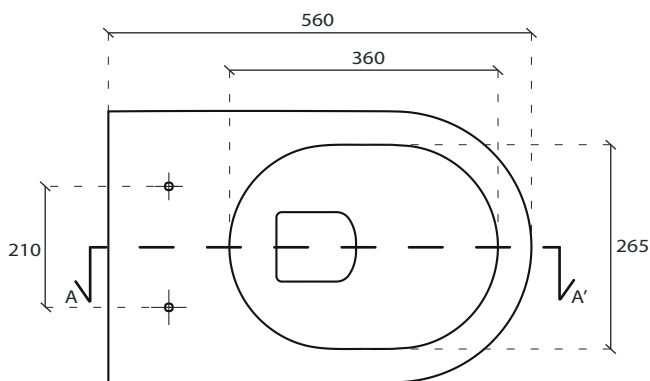

Art. 7310

INFO

VASO CON SCARICO UNIVERSALE
WC with floor/wall draining

PESO **Kg 31**
Weight

REVISIONE 1.0
Silvano Mariano

DATA
16/03/17

CE EN 997

COLORI

cod. 7314- 7314MT

RACCORDO SCARICO PARETE
Pipe for wall drain

cod. 9053

CURVA TECNICA SCARICO PAVIMENTO
Elbow pipe for floor drain

cod. 9052

SEZIONE A- A'

ATTENZIONE:

Galassia Spa persegue la filosofia di migliorare i prodotti aggiungendo nuovi materiali, innovazioni progettuali e tecnologie produttive. L'azienda si riserva di cambiare schede tecniche e caratteristiche di funzionamento degli articoli in ogni momento e senza necessità di preavviso. I pesi possono subire variazioni del 20%.

Art. **7311**

INFO

BIDET
Bidet

PESO **Kg 22,5**
Weight

REVISIONE 1.0
Silvano Mariano

DATA
30/06/15

CE EN 997

COLORI