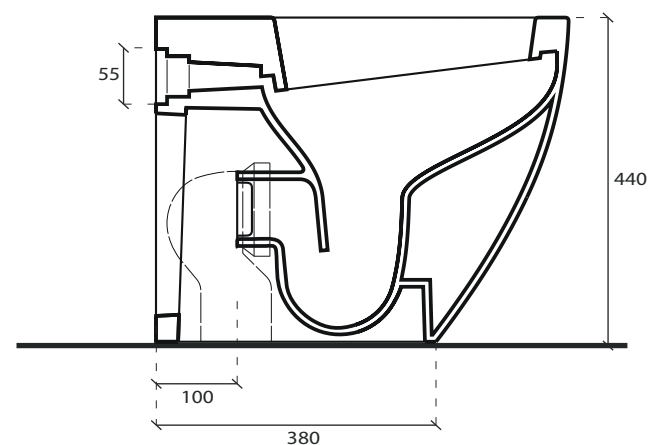

Art. 7310

INFO

VASO CON SCARICO UNIVERSALE
WC with floor/wall draining

PESO **Kg 31**
Weight

REVISIONE 1.0
Silvano Mariano

DATA
16/03/17

CE EN 997

COLORI

cod. 7314- 7314MT

RACCORDO SCARICO PARETE
Pipe for wall drain

cod. 9053

CURVA TECNICA SCARICO PAVIMENTO
Elbow pipe for floor drain

cod. 9052

SEZIONE A- A'

ATTENZIONE:

Galassia Spa persegue la filosofia di migliorare i prodotti aggiungendo nuovi materiali, innovazioni progettuali e tecnologie produttive. L'azienda si riserva di cambiare schede tecniche e caratteristiche di funzionamento degli articoli in ogni momento e senza necessità di preavviso. I pesi possono subire variazioni del 20%.