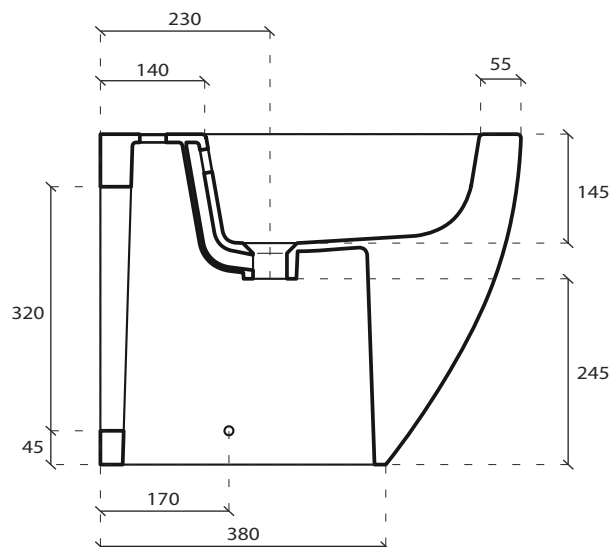

SEZIONE A-A'