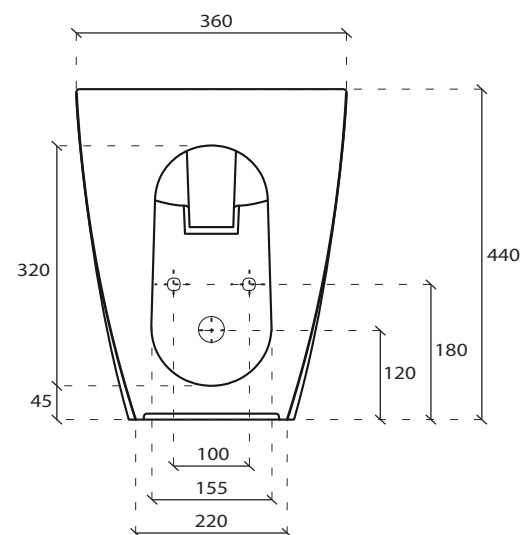

VISTA POSTERIORE

ATTENZIONE:

Galassia Spa persegue la filosofia di migliorare i prodotti aggiungendo nuovi materiali, innovazioni progettuali e tecnologie produttive. L'azienda si riserva di cambiare schede tecniche e caratteristiche di funzionamento degli articoli in ogni momento e senza necessità di preavviso. I pesi possono subire variazioni del 20%.

ATTENTION:

Galassia Spa is constantly improving its products by adding new materials, new projects and modern production technologies. The company reserves the right to change any technical specifications/ dimension and/or operating characteristics of the products at any time and without giving notice. the ceramic items weight may vary up to 20%