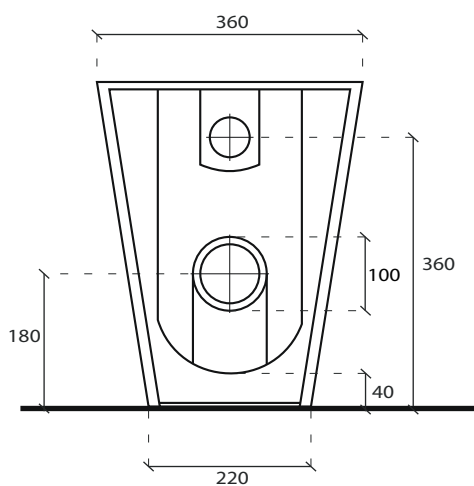

Art. 7310

INFO

VASO CON SCARICO UNIVERSALE
WC with floor/wall draining

PESO **Kg 31**
Weight

REVISIONE 1.0
Silvano Mariano

DATA
16/03/17

CE EN 997

COLORI

cod. 7314- 7314MT

RACCORDO SCARICO PARETE
Pipe for wall drain

cod. 9053

CURVA TECNICA SCARICO PAVIMENTO
Elbow pipe for floor drain

cod. 9052

SEZIONE A- A'

ATTENZIONE:

Galassia Spa persegue la filosofia di migliorare i prodotti aggiungendo nuovi materiali, innovazioni progettuali e tecnologie produttive. L'azienda si riserva di cambiare schede tecniche e caratteristiche di funzionamento degli articoli in ogni momento e senza necessità di preavviso. I pesi possono subire variazioni del 20%.