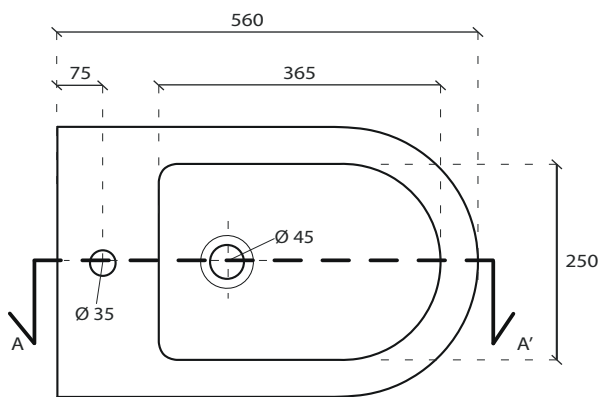

Art. **7311**

INFO

BIDET
Bidet

PESO **Kg 22,5**
Weight

REVISIONE 1.0
Silvano Mariano

DATA
30/06/15

CE EN 997

COLORI

● **BIANCO LUCIDO** **cod. 7311**
Glossy White

● **BIANCO MATT** **cod. 7311MT**
Matt White

ACCESSORI

PILETTA CON COVER IN CERAMICA
Open drain with ceramic cover

● **cod. 9916**

● **cod. 9916MT**

VISTA DALL'ALTO