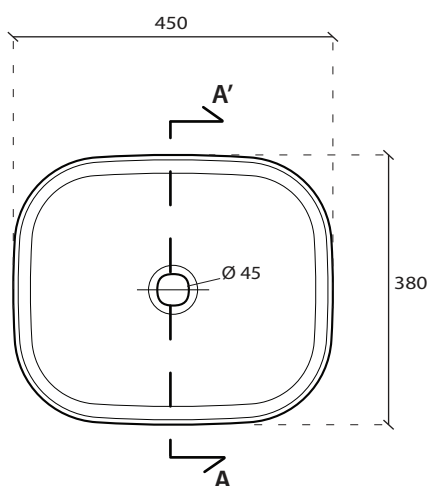

## ACCESSORI

**PILETTA CON COVER IN CERAMICA**  
Open drain with ceramic cover

 cod. **9916**

 cod. **9916MT**

 cod. **9916NE**

 cod. **9916NEMT**

 cod. **9916SA**

 cod. **9916ON**

## VISTA DALL'ALTO

## VISTA LATERALE