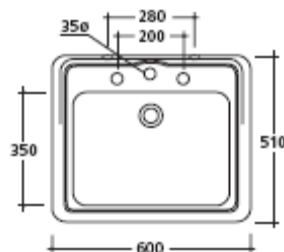

Art. 8416

Lavabo con spalliera 3 fori cm 60x51.
Washbasin with upstand 3 holes 60x51 cms.
Lavabo 60x51cm 3 orificios con zócalo.

Art. 8416M

Lavabo con spalliera monoforo cm 60x51.
Washbasin with upstand one hole 60x51 cms.
Lavabo 60x51 cm 1 orificio con zócalo.