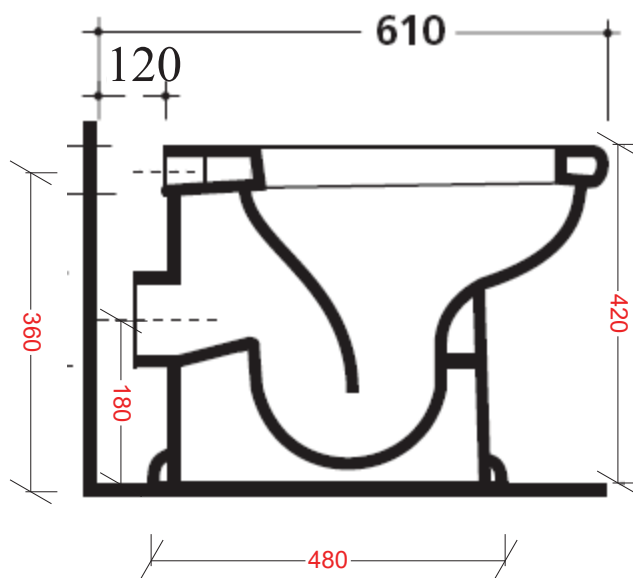

Ethos

Vaso a terra h 42 scarico suolo art. 8418

Vaso a terra h 42 scarico parete art. 8419

Vista dall'alto

Art. 8418

Art. 8419

Vista laterale

Vista laterale