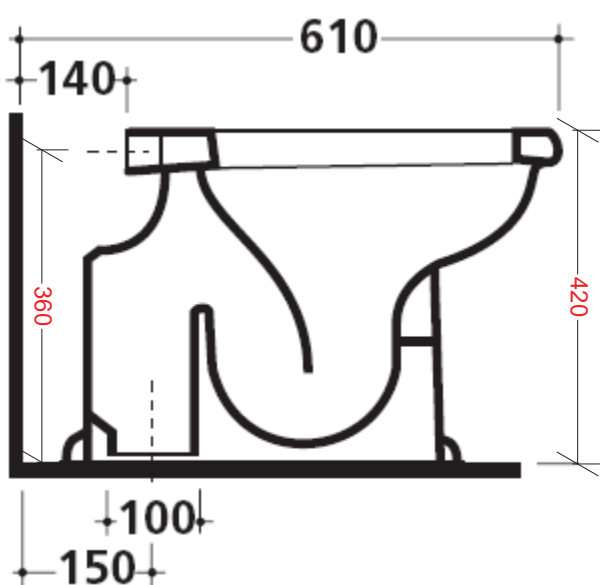

Ethos

Vaso a terra h 42 scarico suolo art. 8418

Vaso a terra h 42 scarico parete art. 8419

Vista dall'alto

Art. 8418

Art. 8419

Vista laterale

Vista laterale