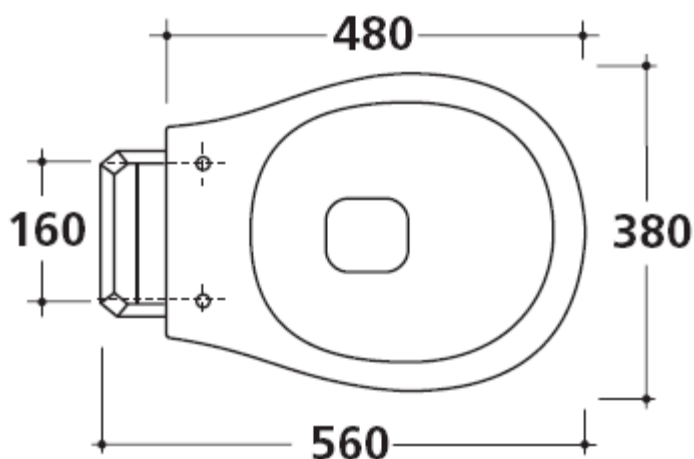

Ethos

Vaso a terra h 42 scarico suolo art. 8418

Vaso a terra h 42 scarico parete art. 8419

Vista dall'alto

Art. 8418

Art. 8419

Vista laterale

Vista laterale