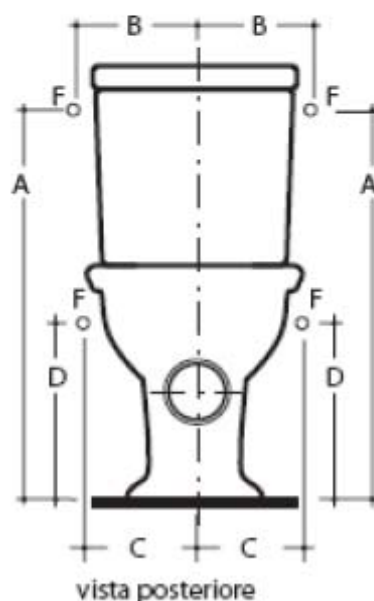

Art. 8426

Vaso monoblocco con scarico "S".

W.c. monoblock with floor draining.

Inodoro tanque bajo salida vertical.

Kg. 24

Art. 8406

Cassetta monoblocco attacco alto sx/dx con predisposizione attacco basso sx/dx.

Monoblock cistern with the entry of water on high right or left with predisposition of low entry left/right.

Tanque.

Kg. 16

A	B	C	D
700	280	150	300

Art. 8428

Bidet a terra h 42 rub. tre fori

Art. 8428 M

Bidet a terra h 42 rub. monoforo

Vista dall'alto

Vista laterale

Vista posteriore

A = 150 B = 215 C = 100

N.B.

Il bidet rubinetteria tre fori non permette l'erogazione dell'acqua dalla ceramica.
La stessa deve avvenire tramite il miscelatore.