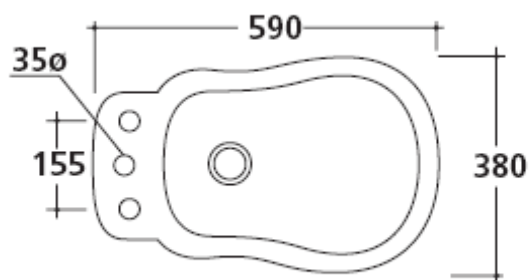

Art. 8426

Vaso monoblocco con scarico "S".

W.c. monoblock with floor draining.

Inodoro tanque bajo salida vertical.

Kg. 24

Art. 8406

Cassetta monoblocco attacco alto sx/dx con predisposizione attacco basso sx/dx.

Monoblock cistern with the entry of water on high right or left with predisposition of low entry left/right.

Tanque.

Kg. 16

A	B	C	D
700	280	150	300

Art. 8428

Bidet a terra h 42 rub. tre fori

Art. 8428 M

Bidet a terra h 42 rub. monoforo

Vista dall'alto

Vista laterale

Vista posteriore

A = 150 B = 215 C = 100

N.B.

Il bidet rubinetteria tre fori non permette l'erogazione dell'acqua dalla ceramica.
La stessa deve avvenire tramite il miscelatore.