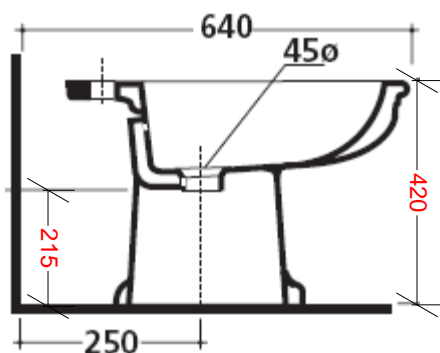

Art. 8426

Vaso monoblocco con scarico "S".

W.c. monoblock with floor draining.

Inodoro tanque bajo salida vertical.

Kg. 24

Art. 8406

Cassetta monoblocco attacco alto sx/dx con predisposizione attacco basso sx/dx.

Monoblock cistern with the entry of water on high right or left with predisposition of low entry left/right.

Tanque.

Kg. 16

A	B	C	D
700	280	150	300

Art. 8428

Bidet a terra h 42 rub. tre fori

Art. 8428 M

Bidet a terra h 42 rub. monoforo

Vista dall'alto

Vista laterale

Vista posteriore

A = 150 B = 215 C = 100

N.B.

Il bidet rubinetteria tre fori non permette l'erogazione dell'acqua dalla ceramica.
La stessa deve avvenire tramite il miscelatore.