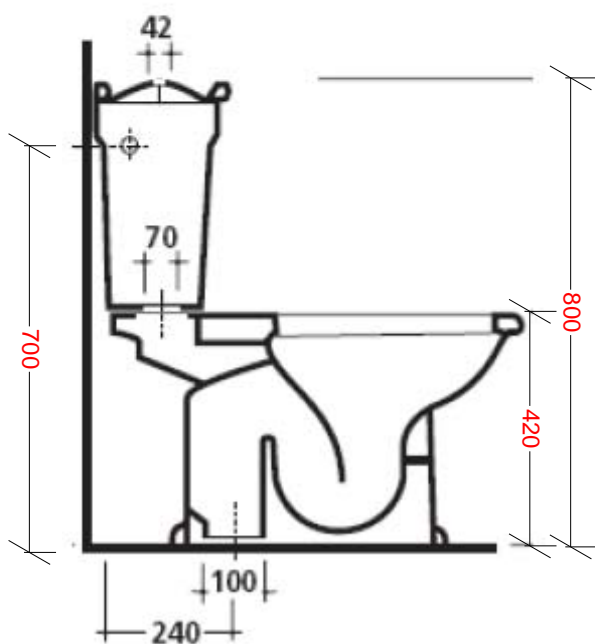

Art. 8426

Vaso monoblocco con scarico "S".

W.c. monoblock with floor draining.

Inodoro tanque bajo salida vertical.

Kg. 24

Art. 8406

Cassetta monoblocco attacco alto sx/dx con predisposizione attacco basso sx/dx.

Monoblock cistern with the entry of water on high right or left with predisposition of low entry left/right.

Tanque.

Kg. 16

A	B	C	D
700	280	150	300

Art. 8428

Bidet a terra h 42 rub. tre fori

Art. 8428 M

Bidet a terra h 42 rub. monoforo

Vista dall'alto

Vista laterale

Vista posteriore

A = 150 B = 215 C = 100

N.B.

Il bidet rubinetteria tre fori non permette l'erogazione dell'acqua dalla ceramica.
La stessa deve avvenire tramite il miscelatore.