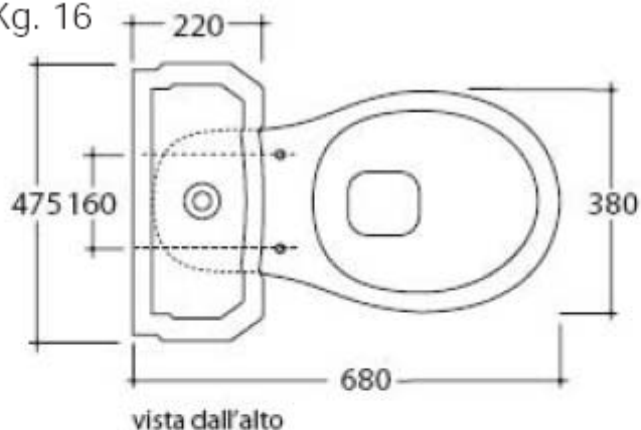

Art. 8426

Vaso monoblocco con scarico "S".

W.c. monoblock with floor draining.

Inodoro tanque bajo salida vertical.

Kg. 24

Art. 8406

Cassetta monoblocco attacco alto sx/dx con predisposizione attacco basso sx/dx.

Monoblock cistern with the entry of water on high right or left with predisposition of low entry left/right.

Tanque.

Kg. 16

A	B	C	D
700	280	150	300

Art. 8428

Bidet a terra h 42 rub. tre fori

Art. 8428 M

Bidet a terra h 42 rub. monoforo

Vista dall'alto

Vista laterale

Vista posteriore

A = 150 B = 215 C = 100

N.B.

Il bidet rubinetteria tre fori non permette l'erogazione dell'acqua dalla ceramica.
La stessa deve avvenire tramite il miscelatore.