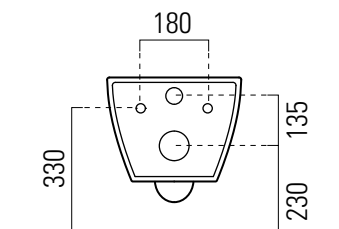

Pura

50×36 swirlflush

Wc
50×36 cm
22,8 kg

Wc sospeso swirlflush con sistema di fissaggio dal basso.
Wall-hung wc swirlflush installation with concealed fastening.

CE

swirlflush®
extraglaze®
quickrelease
softclose

Colori - Colours	Codici - Codes	Fori - Tapholes
<input type="radio"/> Bianco lucido - White glossy	8816 11	-

Si sconsiglia l'impiego di cassette di scarico esterne o impianti dotati di rubinetto flussometro.
We do not recommend the use of external flushing cisterns or systems endowed with flushometer valves.

Pura

50×36

Bidet
50×36 cm
16,3 kg

BIDET SOSPESO.
WALL-HUNG BIDET.

Colori - Colours	Codici - Codes	Fori - Tapholes
<input type="radio"/> Bianco lucido - White glossy	8864111	monoforo / one taphole fitting