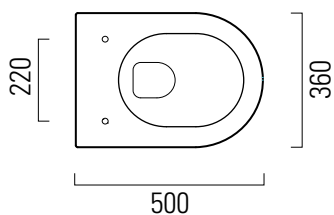

Pura

50×36 swirlflush

Wc
50×36 cm
22,8 kg

Wc sospeso swirlflush con sistema di fissaggio dal basso.
Wall-hung wc swirlflush installation with concealed fastening.

CE

swirlflush®
extraglaze®
quickrelease
softclose

Colori - Colours	Codici - Codes	Fori - Tapholes
<input type="radio"/> Bianco lucido - White glossy	8816 11	-

Si sconsiglia l'impiego di cassette di scarico esterne o impianti dotati di rubinetto flussometro.
We do not recommend the use of external flushing cisterns or systems endowed with flushometer valves.

Pura

50×36

Bidet
50×36 cm
16,3 kg

BIDET SOSPESO.
WALL-HUNG BIDET.

Colori - Colours	Codici - Codes	Fori - Tapholes
<input type="radio"/> Bianco lucido - White glossy	8864111	monoforo / one taphole fitting