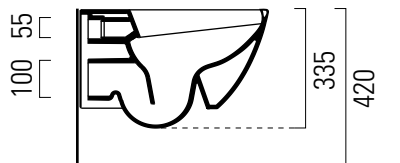

Pura

50×36 swirlflush

Wc
50×36 cm
22,8 kg

Wc sospeso swirlflush con sistema di fissaggio dal basso.
Wall-hung wc swirlflush installation with concealed fastening.

CE

swirlflush®
extraglaze®
quickrelease
softclose

Colori - Colours	Codici - Codes	Fori - Tapholes
<input type="radio"/> Bianco lucido - White glossy	8816 11	-

Si sconsiglia l'impiego di cassette di scarico esterne o impianti dotati di rubinetto flussometro.
We do not recommend the use of external flushing cisterns or systems endowed with flushometer valves.

Pura

50×36

Bidet
50×36 cm
16,3 kg

BIDET SOSPESO.
WALL-HUNG BIDET.

Colori - Colours	Codici - Codes	Fori - Tapholes
<input type="radio"/> Bianco lucido - White glossy	8864111	monoforo / one taphole fitting