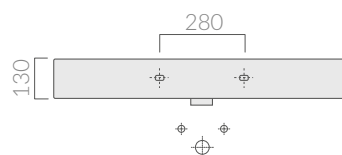

COLORI / COLORS

- 8937 bianco
 white
- 8937MT bianco matt
 matt white

Lavabo cm 101 x 46 monoforo con troppo pieno. Installazione sospesa.
Washbasin 101 x 46 cm 1 tap hole with overflow. Wall-hung installation.