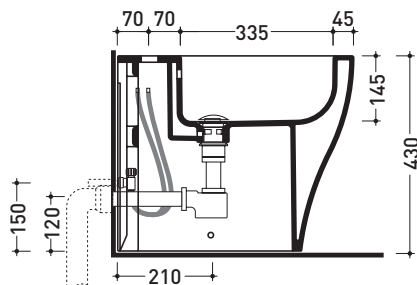

Dim. Imballo | Peso **25 kg** | Pz. Pallet n° **15**

CE UNI EN 14528 - CL20 **Dop-No14528**

vista zenitale / zenital view

vista laterale / lateral view

sezione longitudinale / section

vista retro / back view

dimensioni in mm

Le misure dimensionali riportate hanno una tolleranza del 2%

**CERAMICA:** finiture lucide

finiture opache