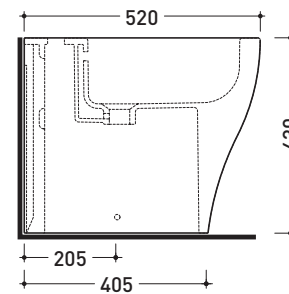

### Bidet back to wall monoforo

• CON TROPPOPIENO • SENZA FORO RUBINETTO SU RICHIESTA

Complementi: **Complemento bidet Niagara (TR40)**  
**Rubinetti bidet linea ONE - NOKÈ - SI - FOLD - X1**  
**Accessori linea TWO - HOOP - NOKÈ - FOLD**

Dim. Imballo | Peso **25 kg** | Pz. Pallet n° **15**

CE UNI EN 14528 - CL20 **Dop-No14528**

vista zenitale / zenital view

vista laterale / lateral view

sezione longitudinale / section

vista retro / back view

dimensioni in mm

Le misure dimensionali riportate hanno una tolleranza del 2%

**CERAMICA:** finiture lucide

finiture opache