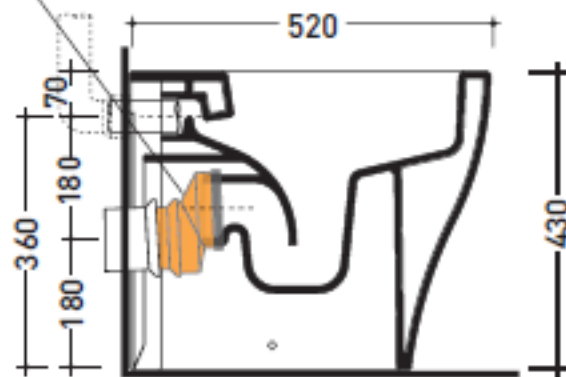

art. LK1012 (LKR90+LKR40)  
connessioni di scarico  
(in dotazione)  
drainage connector  
(included in the box)

da/from 100 a/to 120 mm

CERAMIC: glossy finish

white

black

matt finish

milky white

graphite

Dim. Imballo | Peso **25 kg** | Pz. Pallet n° **15**

CE UNI EN 14528 - CL20 **Dop-No14528**

vista zenitale / zenital view

vista laterale / lateral view

sezione longitudinale / section

vista retro / back view

dimensioni in mm

Le misure dimensionali riportate hanno una tolleranza del 2%

**CERAMICA:** finiture lucide

finiture opache