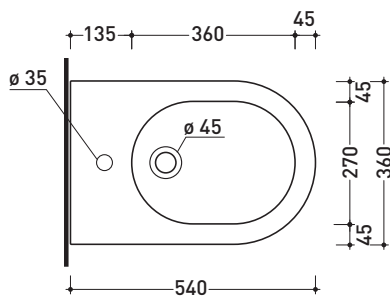

Accessori tecnici: Staffa di fissaggio universale per vasi e bidet sospesi (41/P)

Dim. Imballo | Peso 22,5 kg | Pz. Pallet n° 18

CE UNI EN 997

Dop-No997

vista zenitale / zenital view

vista laterale / lateral view

sezione longitudinale / section

art. 9008
 kit di fissaggio
 Fischer (in dotazione)
 Fischer fixing kit
 (included in the box)

vista retro / back view

dimensioni in mm

Le misure dimensionali riportate hanno una tolleranza del 2%

Dim. Imballo | Peso **17,5 kg** | Pz. Pallet n° **18**

CE UNI EN 14528 - CL20 Dop-No14528

vista zenitale / zenital view

vista laterale / lateral view

sezione longitudinale / section

vista retro / back view

dimensioni in mm

Le misure dimensionali riportate hanno una tolleranza del 2%

CERAMICA: finiture lucide

finiture opache