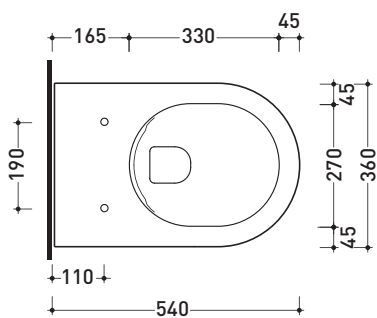

Accessori tecnici: Staffa di fissaggio universale per vasi e bidet sospesi (41/P)

Dim. Imballo | Peso 22,5 kg | Pz. Pallet n° 18

CE UNI EN 997

Dop-No997

vista zenitale / zenital view

vista laterale / lateral view

sezione longitudinale / section

art. 9008
 kit di fissaggio
 Fischer (in dotazione)
 Fischer fixing kit
 (included in the box)

vista retro / back view

dimensioni in mm

Le misure dimensionali riportate hanno una tolleranza del 2%

Dim. Imballo | Peso **17,5 kg** | Pz. Pallet n° **18**

CE UNI EN 14528 - CL20 Dop-No14528

vista zenitale / zenital view

vista laterale / lateral view

sezione longitudinale / section

vista retro / back view

dimensioni in mm

Le misure dimensionali riportate hanno una tolleranza del 2%

CERAMICA: finiture lucide

finiture opache