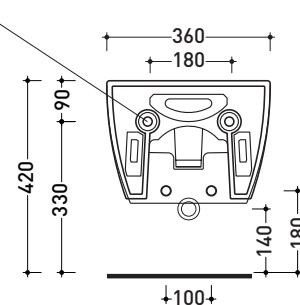

Accessori tecnici: Staffa di fissaggio universale per vasi e bidet sospesi (41/P)

Dim. Imballo | Peso 22,5 kg | Pz. Pallet n° 18

CE UNI EN 997

Dop-No997

vista zenitale / zenital view

vista laterale / lateral view

sezione longitudinale / section

art. 9008
 kit di fissaggio
 Fischer (in dotazione)
 Fischer fixing kit
 (included in the box)

vista retro / back view

dimensioni in mm

Le misure dimensionali riportate hanno una tolleranza del 2%

Dim. Imballo | Peso **17,5 kg** | Pz. Pallet n° **18**

CE UNI EN 14528 - CL20 Dop-No14528

vista zenitale / zenital view

vista laterale / lateral view

sezione longitudinale / section

vista retro / back view

dimensioni in mm

Le misure dimensionali riportate hanno una tolleranza del 2%

CERAMICA: finiture lucide

finiture opache