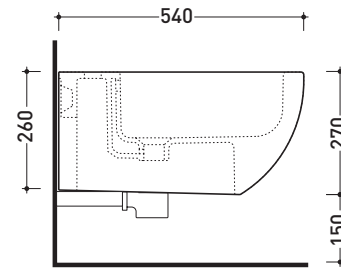

Accessori tecnici: Staffa di fissaggio universale per vasi e bidet sospesi (41/P)

Dim. Imballo | Peso 22,5 kg | Pz. Pallet n° 18

CE UNI EN 997

Dop-No997

vista zenitale / zenital view

vista laterale / lateral view

sezione longitudinale / section

art. 9008
 kit di fissaggio
 Fischer (in dotazione)
 Fischer fixing kit
 (included in the box)

vista retro / back view

dimensioni in mm

Le misure dimensionali riportate hanno una tolleranza del 2%

Dim. Imballo | Peso **17,5 kg** | Pz. Pallet n° **18**

CE UNI EN 14528 - CL20 Dop-No14528

vista zenitale / zenital view

vista laterale / lateral view

sezione longitudinale / section

vista retro / back view

dimensioni in mm

Le misure dimensionali riportate hanno una tolleranza del 2%

CERAMICA: finiture lucide

finiture opache