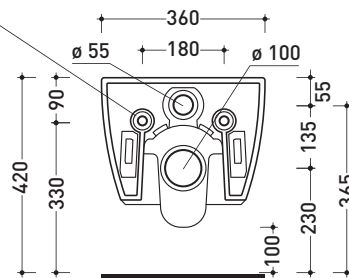

Accessori tecnici: Staffa di fissaggio universale per vasi e bidet sospesi (41/P)

Dim. Imballo | Peso 22,5 kg | Pz. Pallet n° 18

CE UNI EN 997

Dop-No997

vista zenitale / zenital view

vista laterale / lateral view

sezione longitudinale / section

art. 9008
 kit di fissaggio
 Fischer (in dotazione)
 Fischer fixing kit
 (included in the box)

vista retro / back view

dimensioni in mm

Le misure dimensionali riportate hanno una tolleranza del 2%

Dim. Imballo | Peso **17,5 kg** | Pz. Pallet n° **18**

CE UNI EN 14528 - CL20 Dop-No14528

vista zenitale / zenital view

vista laterale / lateral view

sezione longitudinale / section

vista retro / back view

dimensioni in mm

Le misure dimensionali riportate hanno una tolleranza del 2%

CERAMICA: finiture lucide

finiture opache