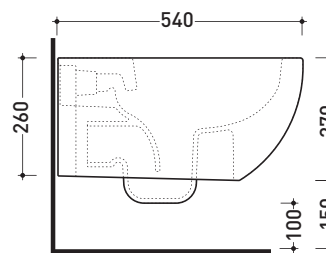

Accessori tecnici: Staffa di fissaggio universale per vasi e bidet sospesi (41/P)

Dim. Imballo | Peso 22,5 kg | Pz. Pallet n° 18

CE UNI EN 997

Dop-No997

vista zenitale / zenital view

vista laterale / lateral view

sezione longitudinale / section

art. 9008
 kit di fissaggio
 Fischer (in dotazione)
 Fischer fixing kit
 (included in the box)

vista retro / back view

dimensioni in mm

Le misure dimensionali riportate hanno una tolleranza del 2%

Dim. Imballo | Peso **17,5 kg** | Pz. Pallet n° **18**

CE UNI EN 14528 - CL20 Dop-No14528

vista zenitale / zenital view

vista laterale / lateral view

sezione longitudinale / section

vista retro / back view

dimensioni in mm

Le misure dimensionali riportate hanno una tolleranza del 2%

CERAMICA: finiture lucide

finiture opache