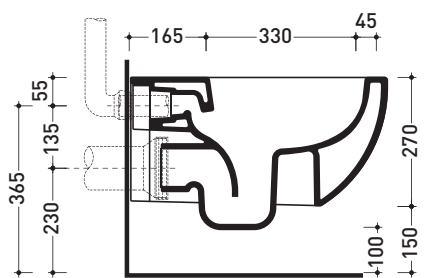

Accessori tecnici: Staffa di fissaggio universale per vasi e bidet sospesi (41/P)

Dim. Imballo | Peso 22,5 kg | Pz. Pallet n° 18

CE UNI EN 997

Dop-No997

vista zenitale / zenital view

vista laterale / lateral view

sezione longitudinale / section

art. 9008
 kit di fissaggio
 Fischer (in dotazione)
 Fischer fixing kit
 (included in the box)

vista retro / back view

dimensioni in mm

Le misure dimensionali riportate hanno una tolleranza del 2%

Dim. Imballo | Peso **17,5 kg** | Pz. Pallet n° **18**

CE UNI EN 14528 - CL20 Dop-No14528

vista zenitale / zenital view

vista laterale / lateral view

sezione longitudinale / section

vista retro / back view

dimensioni in mm

Le misure dimensionali riportate hanno una tolleranza del 2%

CERAMICA: finiture lucide

finiture opache