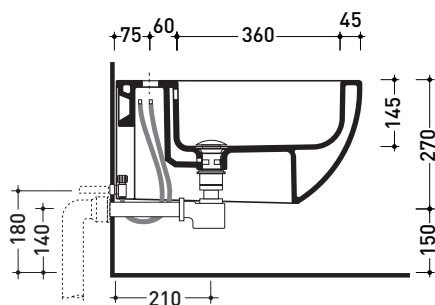

Accessori tecnici: Staffa di fissaggio universale per vasi e bidet sospesi (41/P)

Dim. Imballo | Peso 22,5 kg | Pz. Pallet n° 18

CE UNI EN 997

Dop-No997

vista zenitale / zenital view

vista laterale / lateral view

sezione longitudinale / section

art. 9008
 kit di fissaggio
 Fischer (in dotazione)
 Fischer fixing kit
 (included in the box)

vista retro / back view

dimensioni in mm

Le misure dimensionali riportate hanno una tolleranza del 2%

Dim. Imballo | Peso **17,5 kg** | Pz. Pallet n° **18**

CE UNI EN 14528 - CL20 Dop-No14528

vista zenitale / zenital view

vista laterale / lateral view

sezione longitudinale / section

vista retro / back view

dimensioni in mm

Le misure dimensionali riportate hanno una tolleranza del 2%

CERAMICA: finiture lucide

finiture opache