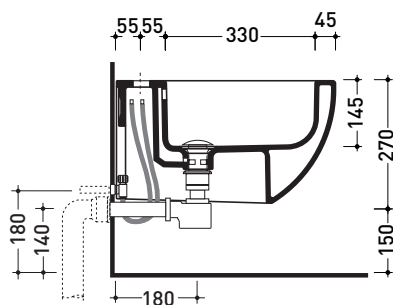

Accessori tecnici: **Staffa di fissaggio universale per vasi e bidet sospesi (41/P)**

Dim. Imballo | Peso **21 kg** | Pz. Pallet n°

CE UNI EN 997

Dop-No997

vista zenitale / zenital view

vista laterale / lateral view

sezione longitudinale / section

vista retro / back view

dimensioni in mm

Le misure dimensionali riportate hanno una tolleranza del 2%

CERAMICA: finiture lucide

finiture opache

bianco nero

latte grafite antracite grigio lava

Dim. Imballo | Peso **16,7 kg** | Pz. Pallet n° **18**

CE UNI EN 14528 - CL20 **Dop-No14528**

vista zenitale / zenital view

vista laterale / lateral view

sezione longitudinale / section

vista retro / back view

dimensioni in mm

Le misure dimensionali riportate hanno una tolleranza del 2%

CERAMICA: finiture lucide

finiture opache