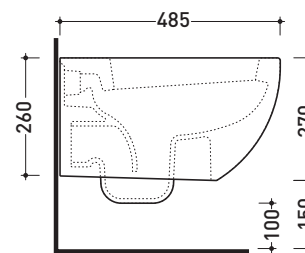

Accessori tecnici: **Staffa di fissaggio universale per vasi e bidet sospesi (41/P)**

Dim. Imballo | Peso **21 kg** | Pz. Pallet n°

CE UNI EN 997

Dop-No997

vista zenitale / zenital view

vista laterale / lateral view

sezione longitudinale / section

vista retro / back view

dimensioni in mm

Le misure dimensionali riportate hanno una tolleranza del 2%

CERAMICA: finiture lucide

finiture opache

bianco nero

latte grafite antracite grigio lava

Dim. Imballo | Peso **16,7 kg** | Pz. Pallet n° **18**

CE UNI EN 14528 - CL20 **Dop-No14528**

vista zenitale / zenital view

vista laterale / lateral view

sezione longitudinale / section

vista retro / back view

dimensioni in mm

Le misure dimensionali riportate hanno una tolleranza del 2%

CERAMICA: finiture lucide

finiture opache