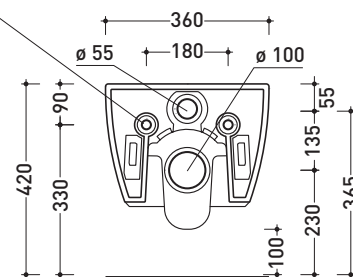

Accessori tecnici: **Staffa di fissaggio universale per vasi e bidet sospesi (41/P)**

Dim. Imballo | Peso **21 kg** | Pz. Pallet n°

CE UNI EN 997

Dop-No997

vista zenitale / zenital view

vista laterale / lateral view

sezione longitudinale / section

vista retro / back view

dimensioni in mm

Le misure dimensionali riportate hanno una tolleranza del 2%

CERAMICA: finiture lucide

finiture opache

bianco nero

latte grafite antracite grigio lava

Dim. Imballo | Peso **16,7 kg** | Pz. Pallet n° **18**

CE UNI EN 14528 - CL20 **Dop-No14528**

vista zenitale / zenital view

vista laterale / lateral view

sezione longitudinale / section

vista retro / back view

dimensioni in mm

Le misure dimensionali riportate hanno una tolleranza del 2%

CERAMICA: finiture lucide

finiture opache