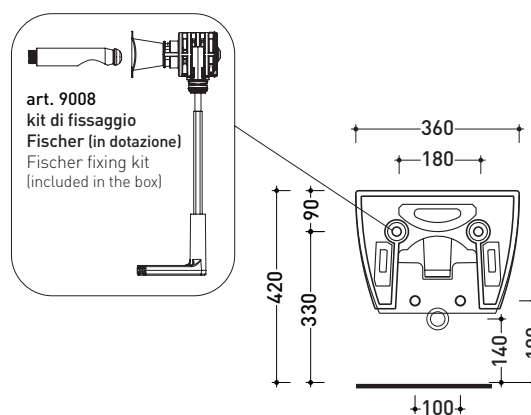

Accessori tecnici: **Staffa di fissaggio universale per vasi e bidet sospesi (41/P)**

Dim. Imballo | Peso **21 kg** | Pz. Pallet n°

CE UNI EN 997

Dop-No997

vista zenitale / zenital view

vista laterale / lateral view

Accessori tecnici: **Staffa di fissaggio universale per vasi e bidet sospesi (41/P)**
Sifone ribassato cromo (SIFB/CR)
Piletta Stop & Go (PLSG)
Piletta Stop & Go in ceramica (PLCE)
Set 2 pezzi rubinetto filtro cromo (RF026)

Dim. Imballo | Peso **16,7 kg** | Pz. Pallet n° **18**

CE UNI EN 14528 - CL20 **Dop-No14528**

vista zenitale / zenital view

vista laterale / lateral view

sezione longitudinale / section

vista retro / back view

dimensioni in mm

Le misure dimensionali riportate hanno una tolleranza del 2%

CERAMICA: finiture lucide

finiture opache