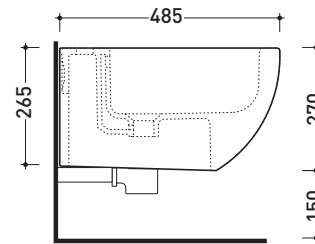

sezione longitudinale / section

vista retro / back view

dimensioni in mm

Le misure dimensionali riportate hanno una tolleranza del 2%

CERAMICA: finiture lucide

finiture opache

bianco nero

latte grafite antracite grigio lava

AP219 MiniApp

Bidet sospeso monoforo (completo di kit fissaggio art. 9008)

• CON TROPPOPIENO • SENZA FORO RUBINETTO SU RICHIESTA

Complementi: **Rubinetti bidet linea ONE - NOKÈ - SI - FOLD**
Accessori linea TWO - HOOP - NOKÈ - FOLD

Dim. Imballo | Peso **16,7 kg** | Pz. Pallet n° **18**

CE UNI EN 14528 - CL20 **Dop-No14528**

vista zenitale / zenital view

vista laterale / lateral view

sezione longitudinale / section

vista retro / back view

dimensioni in mm

Le misure dimensionali riportate hanno una tolleranza del 2%

CERAMICA: finiture lucide

finiture opache