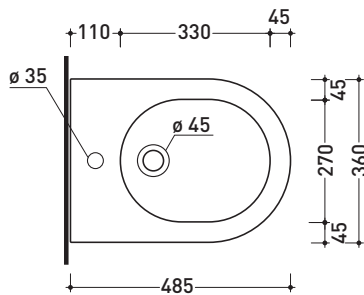

sezione longitudinale / section

vista retro / back view

dimensioni in mm

Le misure dimensionali riportate hanno una tolleranza del 2%

CERAMICA: finiture lucide

finiture opache

bianco nero

latte grafite antracite grigio lava

AP219 MiniApp

Bidet sospeso monoforo (completo di kit fissaggio art. 9008)

• CON TROPPOPIENO • SENZA FORO RUBINETTO SU RICHIESTA

Complementi: **Rubinetti bidet linea ONE - NOKÈ - SI - FOLD**
Accessori linea TWO - HOOP - NOKÈ - FOLD

Dim. Imballo | Peso **16,7 kg** | Pz. Pallet n° **18**

CE UNI EN 14528 - CL20 **Dop-No14528**

vista zenitale / zenital view

vista laterale / lateral view

sezione longitudinale / section

vista retro / back view

dimensioni in mm

Le misure dimensionali riportate hanno una tolleranza del 2%

CERAMICA: finiture lucide

finiture opache