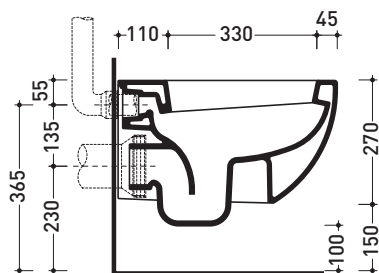

Accessori tecnici: **Staffa di fissaggio universale per vasi e bidet sospesi (41/P)**

Dim. Imballo | Peso **21 kg** | Pz. Pallet n°

CE UNI EN 997

Dop-No997

vista zenitale / zenital view

vista laterale / lateral view

sezione longitudinale / section

vista retro / back view

dimensioni in mm

Le misure dimensionali riportate hanno una tolleranza del 2%

CERAMICA: finiture lucide

finiture opache

bianco nero

latte grafite antracite grigio lava

Dim. Imballo | Peso **16,7 kg** | Pz. Pallet n° **18**

CE UNI EN 14528 - CL20 **Dop-No14528**

vista zenitale / zenital view

vista laterale / lateral view

sezione longitudinale / section

vista retro / back view

dimensioni in mm

Le misure dimensionali riportate hanno una tolleranza del 2%

CERAMICA: finiture lucide

finiture opache