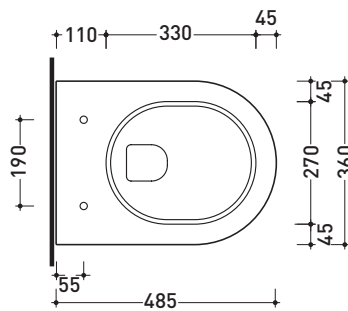

Accessori tecnici: **Staffa di fissaggio universale per vasi e bidet sospesi (41/P)**

Dim. Imballo | Peso **21 kg** | Pz. Pallet n°

CE UNI EN 997

Dop-No997

vista zenitale / zenital view

vista laterale / lateral view

sezione longitudinale / section

vista retro / back view

dimensioni in mm

Le misure dimensionali riportate hanno una tolleranza del 2%

CERAMICA: finiture lucide

finiture opache

bianco nero

latte grafite antracite grigio lava

Dim. Imballo | Peso **16,7 kg** | Pz. Pallet n° **18**

CE UNI EN 14528 - CL20 **Dop-No14528**

vista zenitale / zenital view

vista laterale / lateral view

sezione longitudinale / section

vista retro / back view

dimensioni in mm

Le misure dimensionali riportate hanno una tolleranza del 2%

CERAMICA: finiture lucide

finiture opache