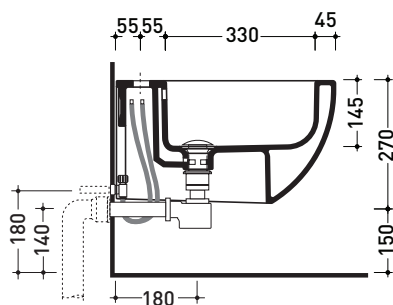

Dim. Imballo | Peso **16,7 kg** | Pz. Pallet n° **18**

CE UNI EN 14528 - CL20 **Dop-No14528**

vista zenitale / zenital view

vista laterale / lateral view

sezione longitudinale / section

vista retro / back view

dimensioni in mm

Le misure dimensionali riportate hanno una tolleranza del 2%

CERAMICA: finiture lucide

finiture opache