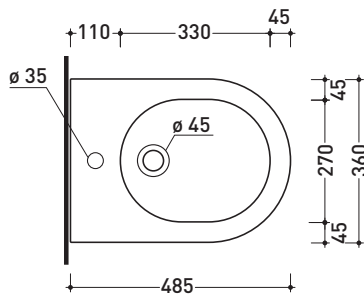

AP219 MiniApp

Bidet sospeso monoforo (completo di kit fissaggio art. 9008)

• CON TROPPOPIENO • SENZA FORO RUBINETTO SU RICHIESTA

Complementi: **Rubinetti bidet linea ONE - NOKÈ - SI - FOLD**
Accessori linea TWO - HOOP - NOKÈ - FOLD

Dim. Imballo | Peso **16,7 kg** | Pz. Pallet n° **18**

CE UNI EN 14528 - CL20 **Dop-No14528**

vista zenitale / zenital view

vista laterale / lateral view

sezione longitudinale / section

vista retro / back view

dimensioni in mm

Le misure dimensionali riportate hanno una tolleranza del 2%

CERAMICA: finiture lucide

finiture opache