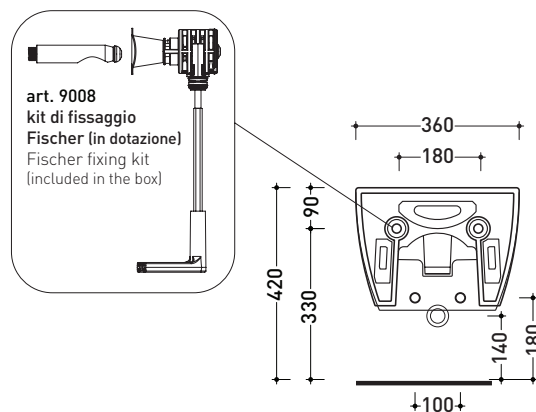

AP219 MiniApp

Bidet sospeso monoforo (completo di kit fissaggio art. 9008)

• CON TROPPOPIENO • SENZA FORO RUBINETTO SU RICHIESTA

Complementi: **Rubinetti bidet linea ONE - NOKÈ - SI - FOLD**
Accessori linea TWO - HOOP - NOKÈ - FOLD

Accessori tecnici: **Staffa di fissaggio universale per vasi e bidet sospesi (41/P)**
Sifone ribassato cromo (SIFB/CR)
Piletta Stop & Go (PLSG)
Piletta Stop & Go in ceramica (PLCE)
Set 2 pezzi rubinetto filtro cromo (RF026)

Dim. Imballo | Peso **16,7 kg** | Pz. Pallet n° **18**

CE UNI EN 14528 - CL20 **Dop-No14528**

vista zenitale / zenital view

vista laterale / lateral view

sezione longitudinale / section

vista retro / back view

dimensioni in mm

Le misure dimensionali riportate hanno una tolleranza del 2%

CERAMICA: finiture lucide

finiture opache