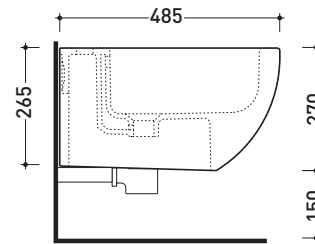

AP219 MiniApp

Bidet sospeso monoforo (completo di kit fissaggio art. 9008)

• CON TROPPOPIENO • SENZA FORO RUBINETTO SU RICHIESTA

Complementi: **Rubinetti bidet linea ONE - NOKÈ - SI - FOLD**
Accessori linea TWO - HOOP - NOKÈ - FOLD

Dim. Imballo | Peso **16,7 kg** | Pz. Pallet n° **18**

CE UNI EN 14528 - CL20 **Dop-No14528**

vista zenitale / zenital view

vista laterale / lateral view

sezione longitudinale / section

vista retro / back view

dimensioni in mm

Le misure dimensionali riportate hanno una tolleranza del 2%

CERAMICA: finiture lucide

finiture opache