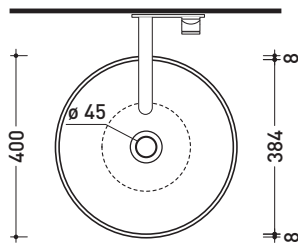

AP40A

Lavabo cm 40 da appoggio

•SENZA TROPPOPIENO •SENZA PIANO RUBINETTERIA

Complementi: **Mensola Forty6 (F6BL)**
Mensola Solid (SLBL)
Arredi BOX - prof. 37
Arredi BOX - prof. 50
Rubinetto lavabo linea: ONE - NOKÉ - SI - FOLD - X1
Accessori linea: TWO - HOOP - NOKÉ - FOLD

Accessori tecnici: **Sifone cromo (SIFL/CR) - Sifone telescopico cromo (SIFL066)**
Piletta Stop & Go (PLSG)
Piletta Stop & Go in ceramica (PLCE)
Set 2 pezzi rubinetto filtro cromo (RF026)

Dim. Imballo | Peso **7 kg** | Pz. Pallet n° **42**

CE UNI EN 14688 - CL00 **Dop-No14688**

vista zenitale / zenital view

vista zenitale / zenital view

vista frontale / frontal view

sezione longitudinale / section

dimensioni in mm

Le misure dimensionali riportate hanno una tolleranza del 2%