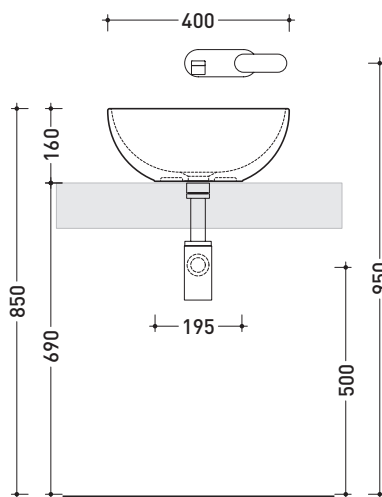

AP40A

Lavabo cm 40 da appoggio

•SENZA TROPPOPIENO •SENZA PIANO RUBINETTERIA

Complementi: **Mensola Forty6 (F6BL)**
Mensola Solid (SLBL)
Arredi BOX - prof. 37
Arredi BOX - prof. 50
Rubinetto lavabo linea: ONE - NOKÉ - SI - FOLD - X1
Accessori linea: TWO - HOOP - NOKÉ - FOLD

Accessori tecnici: **Sifone cromo (SIFL/CR) - Sifone telescopico cromo (SIFL066)**
Piletta Stop & Go (PLSG)
Piletta Stop & Go in ceramica (PLCE)
Set 2 pezzi rubinetto filtro cromo (RF026)

Dim. Imballo | Peso **7 kg** | Pz. Pallet n° **42**

CE UNI EN 14688 - CL00 **Dop-No14688**

vista zenitale / zenital view

vista zenitale / zenital view

vista frontale / frontal view

sezione longitudinale / section

dimensioni in mm

Le misure dimensionali riportate hanno una tolleranza del 2%