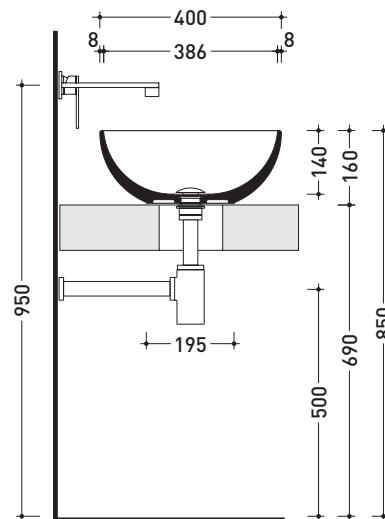

AP40A

Lavabo cm 40 da appoggio

•SENZA TROPPOPIENO •SENZA PIANO RUBINETTERIA

Complementi: **Mensola Forty6 (F6BL)**
Mensola Solid (SLBL)
Arredi BOX - prof. 37
Arredi BOX - prof. 50
Rubinetto lavabo linea: ONE - NOKÉ - SI - FOLD - X1
Accessori linea: TWO - HOOP - NOKÉ - FOLD

Accessori tecnici: **Sifone cromo (SIFL/CR) - Sifone telescopico cromo (SIFL066)**
Piletta Stop & Go (PLSG)
Piletta Stop & Go in ceramica (PLCE)
Set 2 pezzi rubinetto filtro cromo (RF026)

Dim. Imballo | Peso **7 kg** | Pz. Pallet n° **42**

CE UNI EN 14688 - CL00 **Dop-No14688**

vista zenitale / zenital view

vista zenitale / zenital view

vista frontale / frontal view

sezione longitudinale / section

dimensioni in mm

Le misure dimensionali riportate hanno una tolleranza del 2%