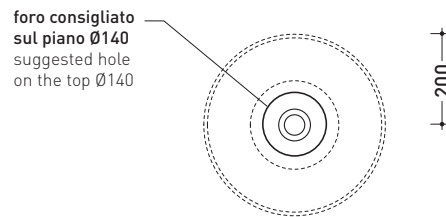

AP40A

Lavabo cm 40 da appoggio

•SENZA TROPPOPIENO •SENZA PIANO RUBINETTERIA

Complementi: **Mensola Forty6 (F6BL)**
Mensola Solid (SLBL)
Arredi BOX - prof. 37
Arredi BOX - prof. 50
Rubinetto lavabo linea: ONE - NOKÉ - SI - FOLD - X1
Accessori linea: TWO - HOOP - NOKÉ - FOLD

Accessori tecnici: **Sifone cromo (SIFL/CR) - Sifone telescopico cromo (SIFL066)**
Piletta Stop & Go (PLSG)
Piletta Stop & Go in ceramica (PLCE)
Set 2 pezzi rubinetto filtro cromo (RF026)

Dim. Imballo | Peso **7 kg** | Pz. Pallet n° **42**

CE UNI EN 14688 - CL00 **Dop-No14688**

vista zenitale / zenital view

vista zenitale / zenital view

vista frontale / frontal view

sezione longitudinale / section

dimensioni in mm

Le misure dimensionali riportate hanno una tolleranza del 2%