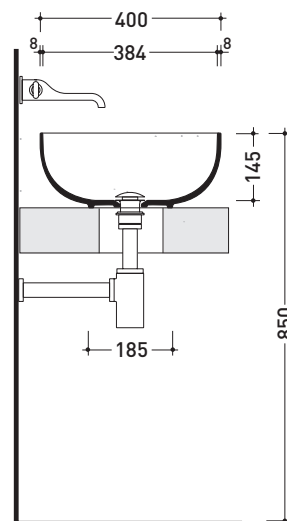

Accessori tecnici: **Sifone cromo (SIFL/CR) - Sifone telescopico cromo (SIFL066)**
Piletta Stop & Go (PLSG)
Piletta Stop & Go in ceramica (PLCE)
Set 2 pezzi rubinetto filtro cromo (RF026)

Dim. Imballo | Peso **11 kg** | Pz. Pallet n° **30**

CE UNI EN 14688 - CL00 Dop-No14688

vista zenitale / zenital view

vista zenitale / zenital view

vista frontale / frontal view

sezione longitudinale / section

dimensioni in mm

Le misure dimensionali riportate hanno una tolleranza del 2%