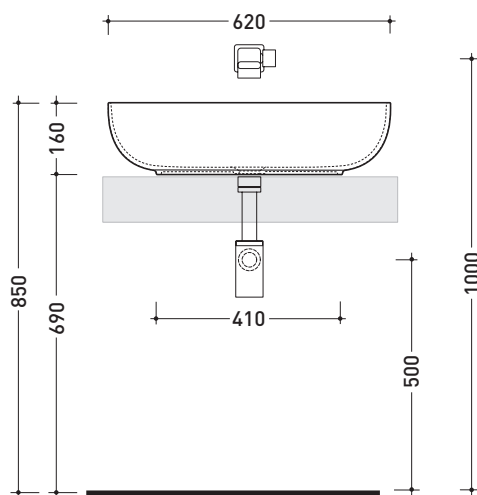

AP62A

Lavabo cm 62 da appoggio

•SENZA TROPPOPIENO •SENZA PIANO RUBINETTERIA

Complementi: **Mensola Forty6 (F6BL)**
Mensola Solid (SLBL)
Arredi BOX - prof. 37
Arredi BOX - prof. 50
Rubinetto lavabo linea: ONE - NOKÉ - SI - FOLD - X1
Accessori linea: TWO - HOOP - NOKÉ - FOLD

Accessori tecnici: **Sifone cromo (SIFL/CR) - Sifone telescopico cromo (SIFL066)**
Piletta Stop & Go (PLSG)
Piletta Stop & Go in ceramica (PLCE)
Set 2 pezzi rubinetto filtro cromo (RF026)

Dim. Imballo | Peso **11 kg** | Pz. Pallet n° **30**

CE UNI EN 14688 - CL00 Dop-No14688

vista zenitale / zenital view

vista zenitale / zenital view

vista frontale / frontal view

sezione longitudinale / section

dimensioni in mm

Le misure dimensionali riportate hanno una tolleranza del 2%