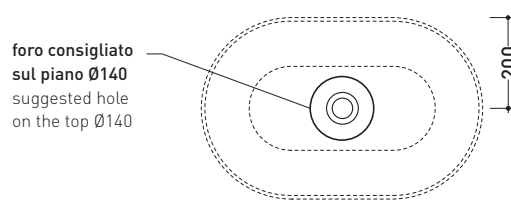

AP62A

Lavabo cm 62 da appoggio

•SENZA TROPPOPIENO •SENZA PIANO RUBINETTERIA

Complementi: **Mensola Forty6 (F6BL)**
Mensola Solid (SLBL)
Arredi BOX - prof. 37
Arredi BOX - prof. 50
Rubinetto lavabo linea: ONE - NOKÉ - SI - FOLD - X1
Accessori linea: TWO - HOOP - NOKÉ - FOLD

Accessori tecnici: **Sifone cromo (SIFL/CR) - Sifone telescopico cromo (SIFL066)**
Piletta Stop & Go (PLSG)
Piletta Stop & Go in ceramica (PLCE)
Set 2 pezzi rubinetto filtro cromo (RF026)

Dim. Imballo | Peso **11 kg** | Pz. Pallet n° **30**

CE UNI EN 14688 - CL00 Dop-No14688

vista zenitale / zenital view

vista zenitale / zenital view

vista frontale / frontal view

sezione longitudinale / section

dimensioni in mm

Le misure dimensionali riportate hanno una tolleranza del 2%