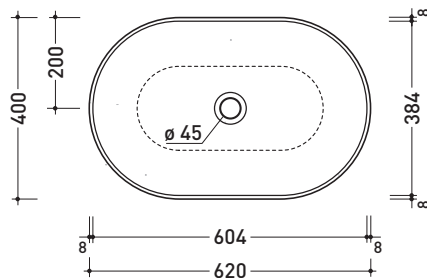

AP62A

Lavabo cm 62 da appoggio

•SENZA TROPPOPIENO •SENZA PIANO RUBINETTERIA

Complementi: **Mensola Forty6 (F6BL)**
Mensola Solid (SLBL)
Arredi BOX - prof. 37
Arredi BOX - prof. 50
Rubinetto lavabo linea: ONE - NOKÉ - SI - FOLD - X1
Accessori linea: TWO - HOOP - NOKÉ - FOLD

Accessori tecnici: **Sifone cromo (SIFL/CR) - Sifone telescopico cromo (SIFL066)**
Piletta Stop & Go (PLSG)
Piletta Stop & Go in ceramica (PLCE)
Set 2 pezzi rubinetto filtro cromo (RF026)

Dim. Imballo | Peso **11 kg** | Pz. Pallet n° **30**

CE UNI EN 14688 - CL00 Dop-No14688

vista zenitale / zenital view

vista zenitale / zenital view

vista frontale / frontal view

sezione longitudinale / section

dimensioni in mm

Le misure dimensionali riportate hanno una tolleranza del 2%