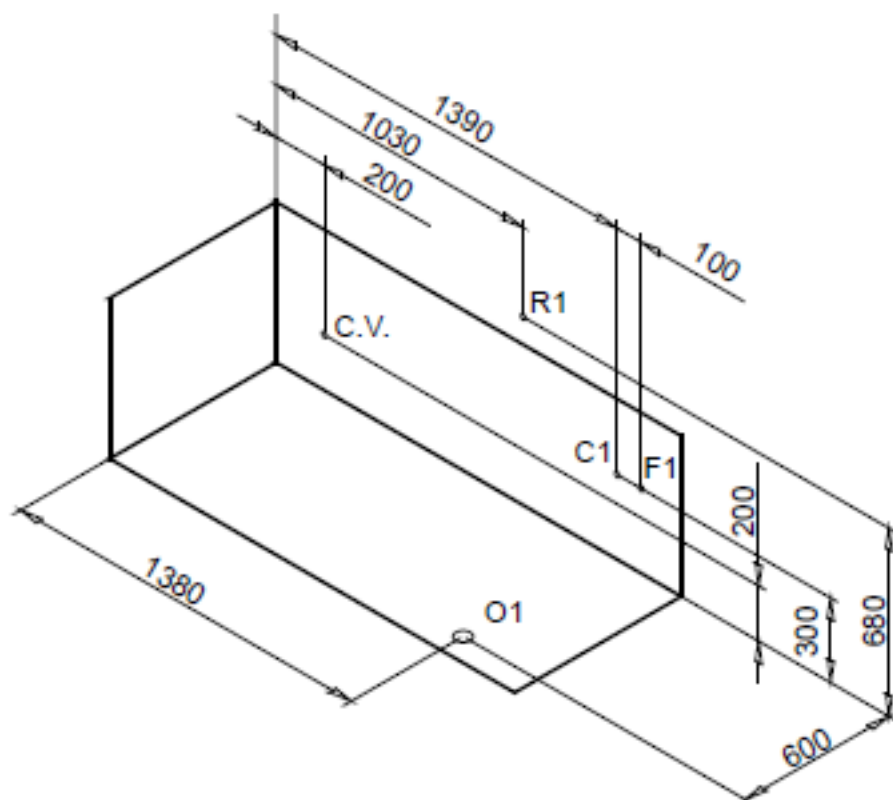

installazione a destra - right installation
 Installation nach rechts - instalación a la derecha - montage à droite

REPARTO DI DESTINAZIONE: ASS. VASCHE\COLLAUDO VASCHE\ASS. AIRPOOL

OGGETTO:
DISPOSIZIONE COMANDI E RUBINETTERIA VASCA 170X70 ASTOR

POSIZIONE RUBINETTERIA DX IDRO,AIRPOOL-NO IDRO,NO AIRPOOL

POSIZIONE RUBINETTERIA SX NO IDRO,NO AIRPOOL