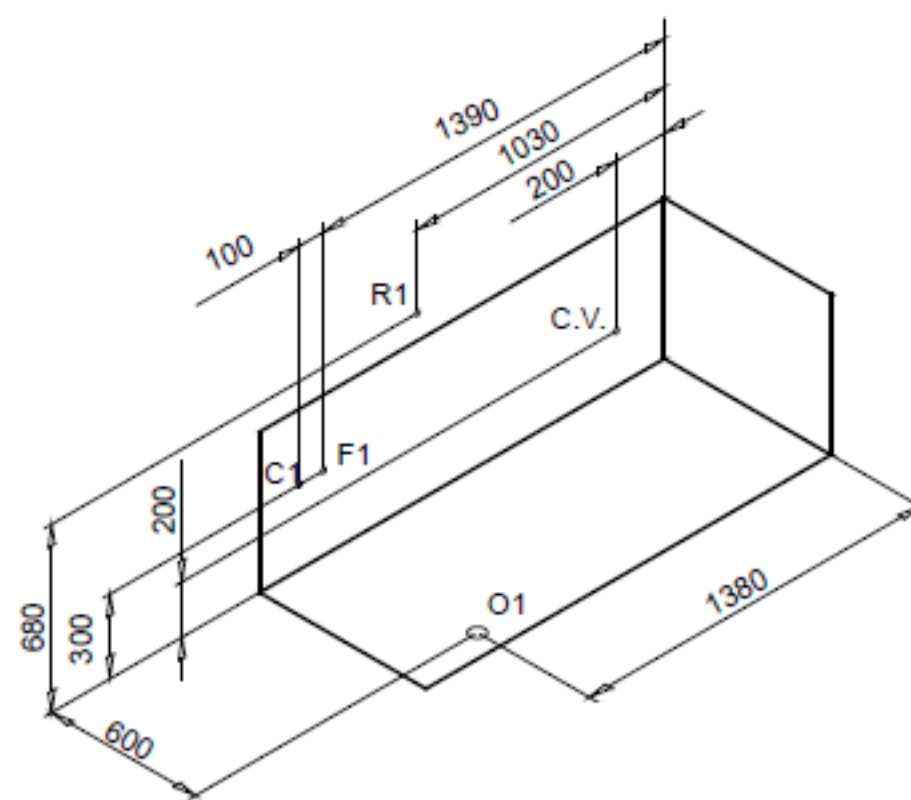

installazione a destra - right installation
 Installation nach rechts - instalación a la derecha - montage à droite

REPARTO DI DESTINAZIONE: ASS. VASCHE\COLLAUDO VASCHE\ASS. AIRPOOL

OGGETTO:
DISPOSIZIONE COMANDI E RUBINETTERIA VASCA 170X70 ASTOR

POSIZIONE RUBINETTERIA DX IDRO,AIRPOOL-NO IDRO,NO AIRPOOL

POSIZIONE RUBINETTERIA SX NO IDRO,NO AIRPOOL