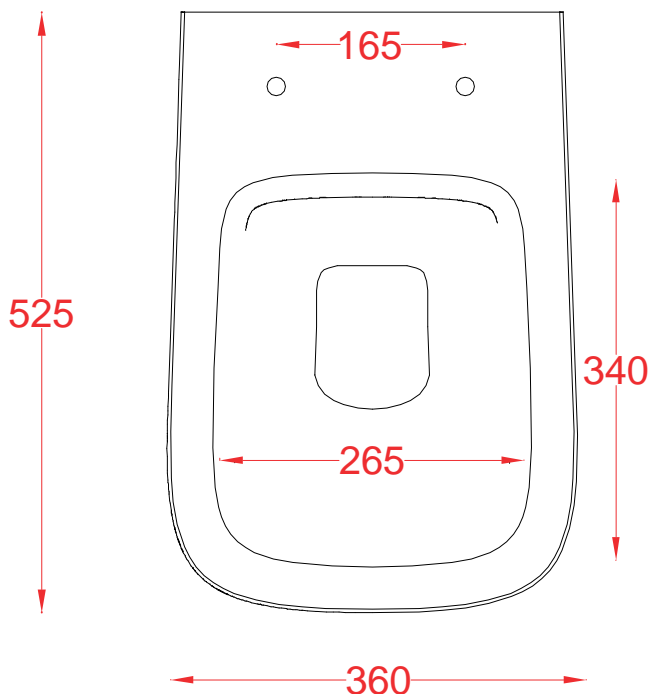

PESO/WEIGHT: KG 27.5

the.artceram
made in Italy

N.B. Le misure indicate possono subire una variazione dell'0,6% circa, dovuta ad usura stampi e a variazioni delle caratteristiche tecniche relative alle materie prime che compongono l'impasto.

A16 | ASB002

Bidet terra filo muro 52.5*36*42
Back to wall bidet 52.5*36.42

PESO/WEIGHT: KG 26

the.artceram
made in Italy

N.B. Le misure indicate possono subire una variazione dell'0,6% circa, dovuta ad usura stampi e a variazioni delle caratteristiche tecniche relative alle materie prime che compongono l'impasto.

N.B. Indicated size could have a variation of about 0,6% due to usure of the moulds or the variations of the materials' technical characteristics used in the mixture.