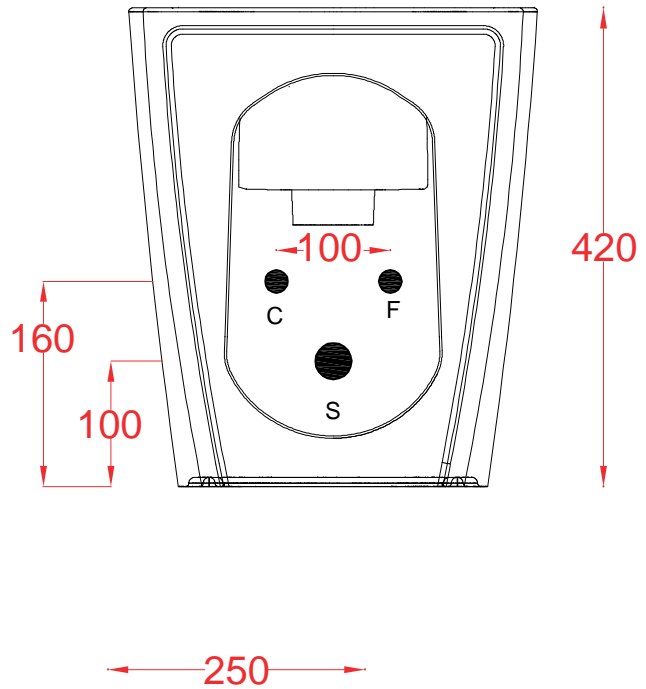

A16 | ASB002

Bidet terra filo muro 52.5*36*42
Back to wall bidet 52.5*36.42

PESO/WEIGHT: KG 26

the.artceram
made in Italy

N.B. Le misure indicate possono subire una variazione dell'0,6% circa, dovuta ad usura stampi e a variazioni delle caratteristiche tecniche relative alle materie prime che compongono l'impasto.

N.B. Indicated size could have a variation of about 0,6% due to usure of the moulds or the variations of the materials' technical characteristics used in the mixture.