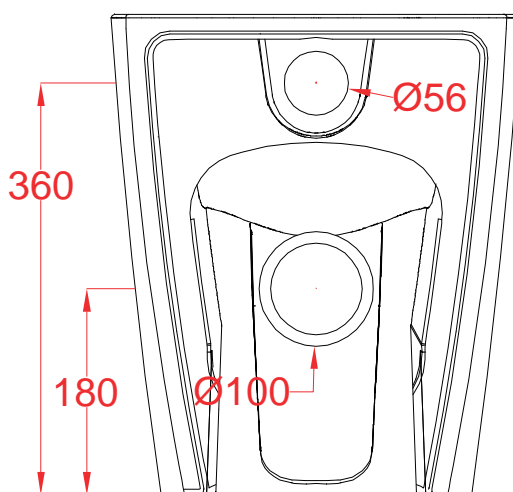

PESO/WEIGHT: KG 27.5

the.artceram
made in Italy

N.B. Le misure indicate possono subire una variazione dell'0,6% circa, dovuta ad usura stampi e a variazioni delle caratteristiche tecniche relative alle materie prime che compongono l'impasto.

A16 | ASB002

Bidet terra filo muro 52.5*36*42
Back to wall bidet 52.5*36.42

PESO/WEIGHT: KG 26

the.artceram
made in Italy

N.B. Le misure indicate possono subire una variazione dell'0,6% circa, dovuta ad usura stampi e a variazioni delle caratteristiche tecniche relative alle materie prime che compongono l'impasto.

N.B. Indicated size could have a variation of about 0,6% due to usure of the moulds or the variations of the materials' technical characteristics used in the mixture.