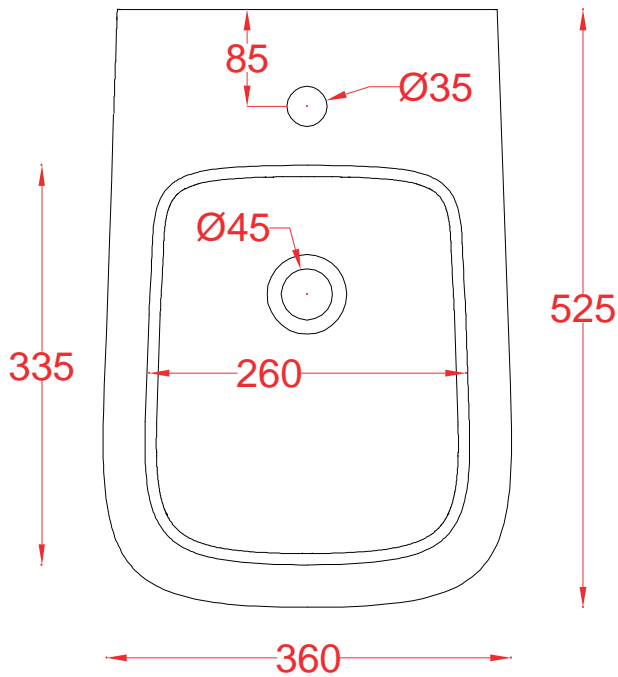

PESO/WEIGHT: KG 27.5

the.artceram
made in Italy

N.B. Le misure indicate possono subire una variazione dell'0,6% circa, dovuta ad usura stampi e a variazioni delle caratteristiche tecniche relative alle materie prime che compongono l'impasto.

A16 | ASB002

Bidet terra filo muro 52.5*36*42
Back to wall bidet 52.5*36.42

PESO/WEIGHT: KG 26

the.artceram
made in Italy

N.B. Le misure indicate possono subire una variazione dell'0,6% circa, dovuta ad usura stampi e a variazioni delle caratteristiche tecniche relative alle materie prime che compongono l'impasto.

N.B. Indicated size could have a variation of about 0,6% due to usure of the moulds or the variations of the materials' technical characteristics used in the mixture.