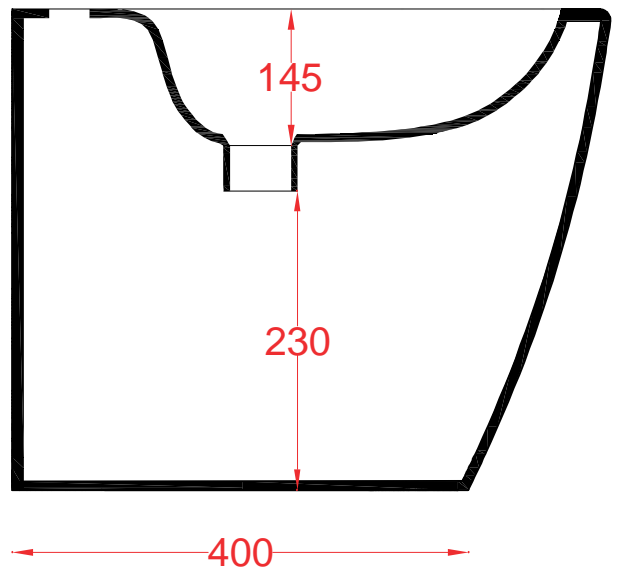

A16 | ASB002

Bidet terra filo muro 52.5*36*42
Back to wall bidet 52.5*36.42

PESO/WEIGHT: KG 26

the.artceram
made in Italy

N.B. Le misure indicate possono subire una variazione dell'0,6% circa, dovuta ad usura stampi e a variazioni delle caratteristiche tecniche relative alle materie prime che compongono l'impasto.

N.B. Indicated size could have a variation of about 0,6% due to usure of the moulds or the variations of the materials' technical characteristics used in the mixture.