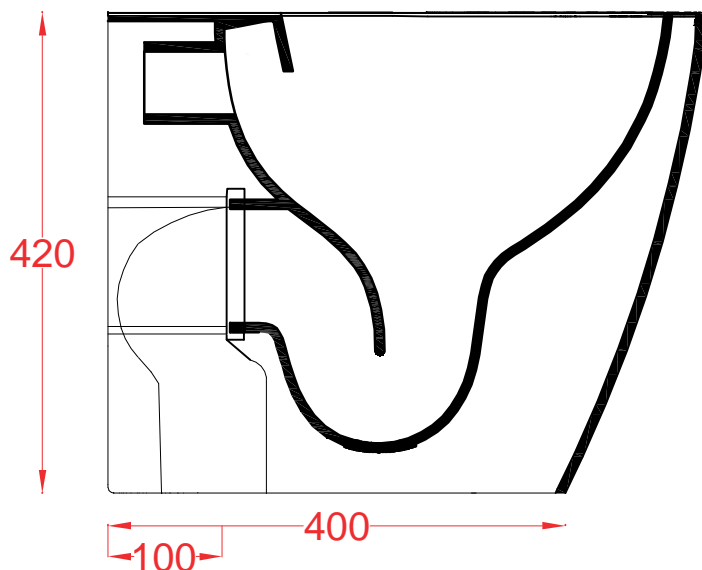

PESO/WEIGHT: KG 27.5

the.artceram
made in Italy

N.B. Le misure indicate possono subire una variazione dell'0,6% circa, dovuta ad usura stampi e a variazioni delle caratteristiche tecniche relative alle materie prime che compongono l'impasto.

A16 | ASB002

Bidet terra filo muro 52.5*36*42
Back to wall bidet 52.5*36.42

PESO/WEIGHT: KG 26

the.artceram
made in Italy

N.B. Le misure indicate possono subire una variazione dell'0,6% circa, dovuta ad usura stampi e a variazioni delle caratteristiche tecniche relative alle materie prime che compongono l'impasto.

N.B. Indicated size could have a variation of about 0,6% due to usure of the moulds or the variations of the materials' technical characteristics used in the mixture.