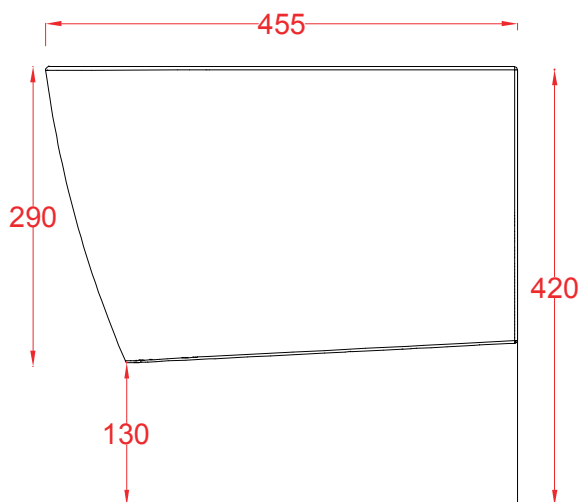

## A16 | ASV005

Vaso sospeso senza brida 45\*36\*29  
Wall hung Rimless wc 45\*36\*29

PESO/WEIGHT: KG 19.5

the.artceram  
made in Italy

N.B. Le misure indicate possono subire una variazione dell'0,6% circa, dovuta ad usura stampi e a variazioni delle caratteristiche tecniche relative alle materie prime che compongono l'impasto.

N.B. Indicated size could have a variation of about 0,6% due to usure of the moulds or the variations of the materials' technical characteristics used in the mixture.

## A16 | ASB003

Bidet sospeso 45\*36\*29  
Wall hung bidet 45\*36\*29

PESO/WEIGHT: KG 18.5

the.artceram  
made in Italy

N.B. Le misure indicate possono subire una variazione dell 0,6% circa, dovuta ad usura stampi e a variazioni delle caratteristiche tecniche relative alle materie prime che compongono l'impasto.