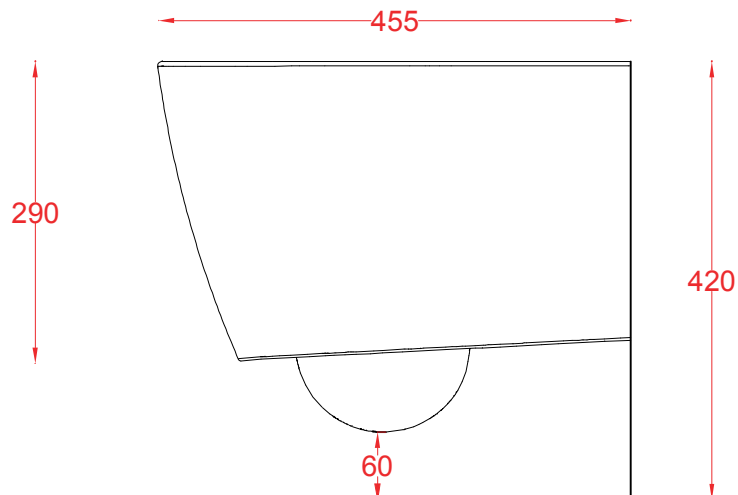

## A16 | ASV005

Vaso sospeso senza brida 45\*36\*29  
Wall hung Rimless wc 45\*36\*29

PESO/WEIGHT: KG 19.5

the.artceram  
made in Italy

N.B. Le misure indicate possono subire una variazione dell'0,6% circa, dovuta ad usura stampi e a variazioni delle caratteristiche tecniche relative alle materie prime che compongono l'impasto.

N.B. Indicated size could have a variation of about 0,6% due to usure of the moulds or the variations of the materials' technical characteristics used in the mixture.

## A16 | ASB003

Bidet sospeso 45\*36\*29  
Wall hung bidet 45\*36\*29

PESO/WEIGHT: KG 18.5

the.artceram  
made in Italy

N.B. Le misure indicate possono subire una variazione dell 0,6% circa, dovuta ad usura stampi e a variazioni delle caratteristiche tecniche relative alle materie prime che compongono l'impasto.