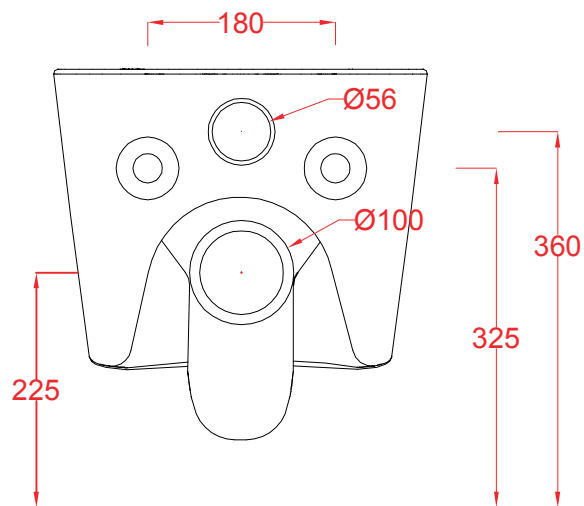

## A16 | ASV005

Vaso sospeso senza brida 45\*36\*29  
Wall hung Rimless wc 45\*36\*29

PESO/WEIGHT: KG 19.5

the.artceram  
made in Italy

N.B. Le misure indicate possono subire una variazione dell'0,6% circa, dovuta ad usura stampi e a variazioni delle caratteristiche tecniche relative alle materie prime che compongono l'impasto.

N.B. Indicated size could have a variation of about 0,6% due to usure of the moulds or the variations of the materials' technical characteristics used in the mixture.

## A16 | ASB003

Bidet sospeso 45\*36\*29  
Wall hung bidet 45\*36\*29

PESO/WEIGHT: KG 18.5

the.artceram  
made in Italy

N.B. Le misure indicate possono subire una variazione dell 0,6% circa, dovuta ad usura stampi e a variazioni delle caratteristiche tecniche relative alle materie prime che compongono l'impasto.