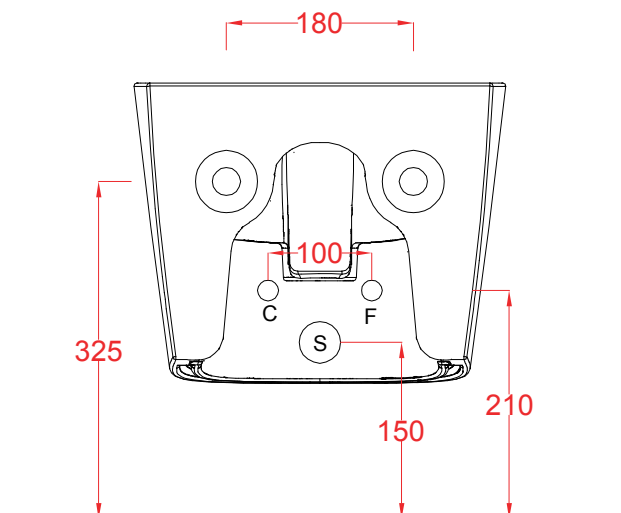

## A16 | ASV005

Vaso sospeso senza brida 45\*36\*29  
Wall hung Rimless wc 45\*36\*29

PESO/WEIGHT: KG 19.5

the.artceram  
made in Italy

N.B. Le misure indicate possono subire una variazione dell'0,6% circa, dovuta ad usura stampi e a variazioni delle caratteristiche tecniche relative alle materie prime che compongono l'impasto.

N.B. Indicated size could have a variation of about 0,6% due to usure of the moulds or the variations of the materials' technical characteristics used in the mixture.

## A16 | ASB003

Bidet sospeso 45\*36\*29  
Wall hung bidet 45\*36\*29

PESO/WEIGHT: KG 18.5

the.artceram  
made in Italy

N.B. Le misure indicate possono subire una variazione dell 0,6% circa, dovuta ad usura stampi e a variazioni delle caratteristiche tecniche relative alle materie prime che compongono l'impasto.