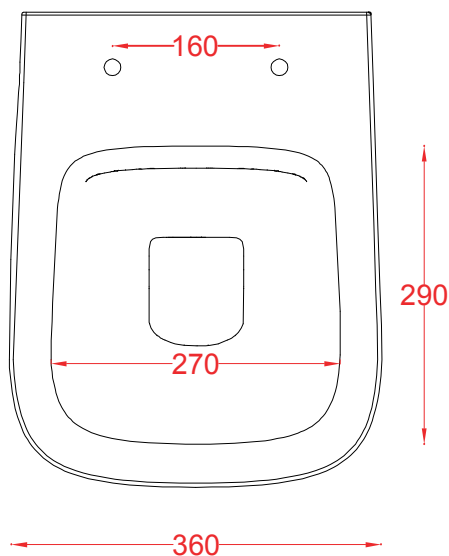

## A16 | ASV005

Vaso sospeso senza brida 45\*36\*29  
Wall hung Rimless wc 45\*36\*29

PESO/WEIGHT: KG 19.5

the.artceram  
made in Italy

N.B. Le misure indicate possono subire una variazione dell'0,6% circa, dovuta ad usura stampi e a variazioni delle caratteristiche tecniche relative alle materie prime che compongono l'impasto.

N.B. Indicated size could have a variation of about 0,6% due to usure of the moulds or the variations of the materials' technical characteristics used in the mixture.

## A16 | ASB003

Bidet sospeso 45\*36\*29  
Wall hung bidet 45\*36\*29

PESO/WEIGHT: KG 18.5

the.artceram  
made in Italy

N.B. Le misure indicate possono subire una variazione dell 0,6% circa, dovuta ad usura stampi e a variazioni delle caratteristiche tecniche relative alle materie prime che compongono l'impasto.