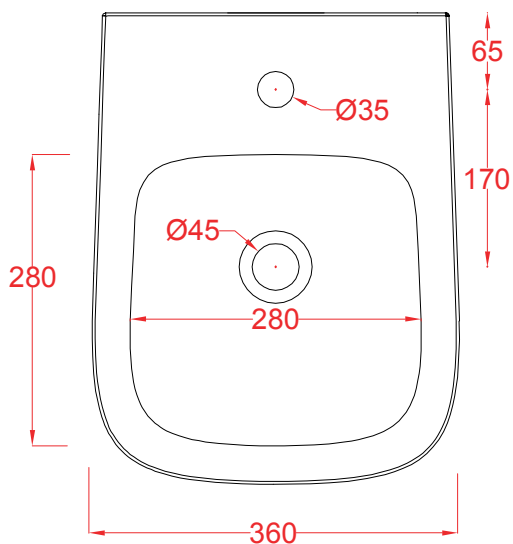

## A16 | ASV005

Vaso sospeso senza brida 45\*36\*29  
Wall hung Rimless wc 45\*36\*29

PESO/WEIGHT: KG 19.5

the.artceram  
made in Italy

N.B. Le misure indicate possono subire una variazione dell'0,6% circa, dovuta ad usura stampi e a variazioni delle caratteristiche tecniche relative alle materie prime che compongono l'impasto.

N.B. Indicated size could have a variation of about 0,6% due to usure of the moulds or the variations of the materials' technical characteristics used in the mixture.

## A16 | ASB003

Bidet sospeso 45\*36\*29  
Wall hung bidet 45\*36\*29

PESO/WEIGHT: KG 18.5

the.artceram  
made in Italy

N.B. Le misure indicate possono subire una variazione dell 0,6% circa, dovuta ad usura stampi e a variazioni delle caratteristiche tecniche relative alle materie prime che compongono l'impasto.