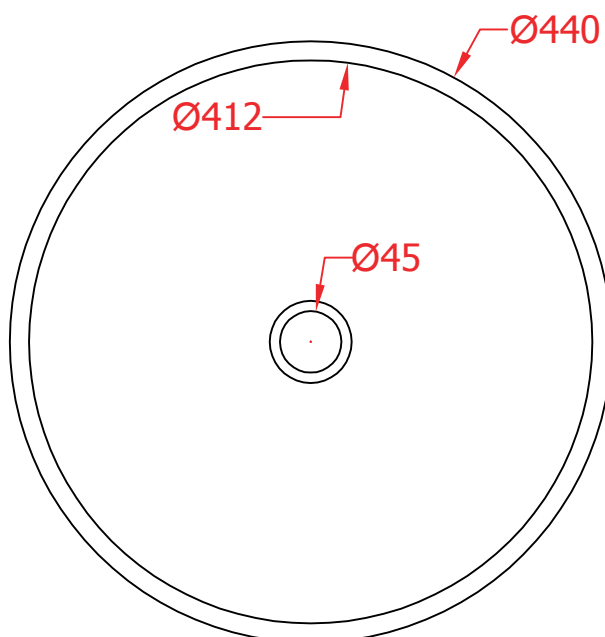

PESO/WEIGHT: KG 9

the.artceram
made in Italy

N.B. Le misure indicate possono subire una variazione dell'0,6% circa, dovuta ad usura stampi e a variazioni delle caratteristiche tecniche relative alle materie prime che compongono l'impasto.

N.B. Indicated size could have a variation of about 0,6% due to usure of the moulds or the variations of the materials' technical characteristics used in the mixture.