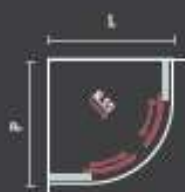

Box doccia

rettangolare

rettangolare
+ p. fisso

quadro

quadro
+ p. fisso

circolare

pannello fisso

Lato per rettangolare e quadro

Trasparente

Codice	Misura (cm)			Elasticità cm.	Peso (kg)
	L	P	H		
B50.70.070	70	-	190	67,5 - 69,5	21
B50.70.080	80	-	190	77,5 - 79,5	23
B50.70.090	90	-	190	87,5 - 89,5	25
B50.70.100	100	-	190	97,5 - 99,5	27
B50.70.120	120	-	190	117,5 - 119,5	31

Tex

Codice	Misura (cm)			Elasticità cm.	Peso (kg)
	L	P	H		
B54.70.070	70	-	190	67,5 - 69,5	21
B54.70.080	80	-	190	77,5 - 79,5	23
B54.70.090	90	-	190	87,5 - 89,5	25
B54.70.100	100	-	190	97,5 - 99,5	27
B54.70.120	120	-	190	117,5 - 119,5	31

Tex

Codice	Misura (cm)			Elasticità cm.		Peso (kg)
	L	P	H			
B54.90.080	80	80	190	77,5 - 79,5	77,5 - 79,5	38
B54.90.090	90	90	190	87,5 - 89,5	87,5 - 89,5	42

Caratteristiche