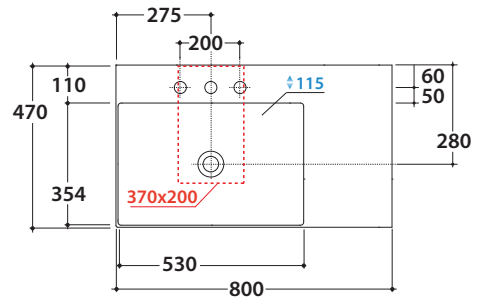

T-EDGE LAVABO B6R80SBI

CE EN 14688:2015

GLOBO

Lavabo abbinabile con Arredo Wood