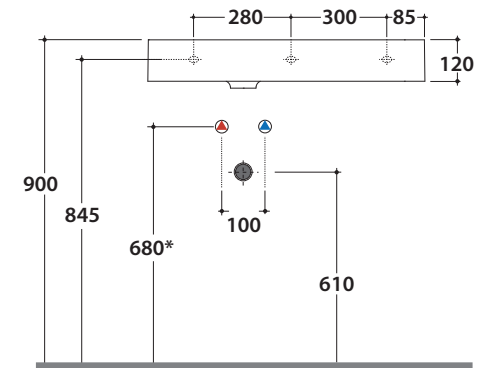

T-EDGE LAVABO B6R80SBI

CE EN 14688:2015

GLOBO

Lavabo abbinabile con Arredo Wood

Effetto antibatterico su ceramica BATAFORM®

Prodotto smaltato con CERASLIDE®

GLOBOTHIN®

Le Pietre

Bagno di Colore

Cod. **B6R80SBI**

Lavabo 80,47 h 12 cm. Installazione sospesa o da appoggio.
Completo di fissaggi. Peso 24 Kg

* Per rubinetto su piano

Cod. **F1024BI**

Piletta a scarico libero con tappo in ceramica per lavabi senza troppo pieno. Peso 0,5 Kg

Cod. **F1024CR**

Piletta cromata a scarico libero per lavabi senza troppo pieno. Peso 0,5 Kg