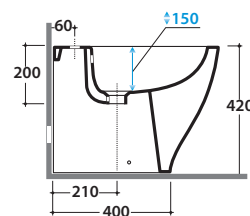

BOWL+ BIDET BP009.BI

GLOBO

Cod. **BP009.BI**

Bidet a terra monoforo con carico e scarico acqua regolabile.

Installazione filo parete. Completo di fissaggi. Peso 21 kg.

Floor mounted bidet one hole with adjustable water inlet/outlet.

Back to wall installation. Fixing kit included. Weight 21 kg.

A - da 50 a 120 **B** - da 85 a 130 **C** - da 170 a 220