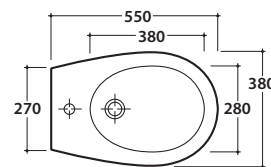

BOWL+ BIDET BP009.BI

GLOBO

Cod. **BP009.BI**

Bidet a terra monoforo con carico e scarico acqua regolabile.

Installazione filo parete. Completo di fissaggi. Peso 21 kg.

Floor mounted bidet one hole with adjustable water inlet/outlet.

Back to wall installation. Fixing kit included. Weight 21 kg.

A - da 50 a 120 **B** - da 85 a 130 **C** - da 170 a 220