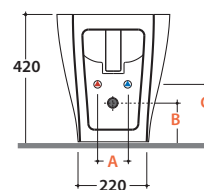

BOWL+ BIDET BP009.BI

GLOBO

Cod. **BP009.BI**

Bidet a terra monoforo con carico e scarico acqua regolabile.

Installazione filo parete. Completo di fissaggi. Peso 21 kg.

Floor mounted bidet one hole with adjustable water inlet/outlet.

Back to wall installation. Fixing kit included. Weight 21 kg.

A - da 50 a 120 **B** - da 85 a 130 **C** - da 170 a 220