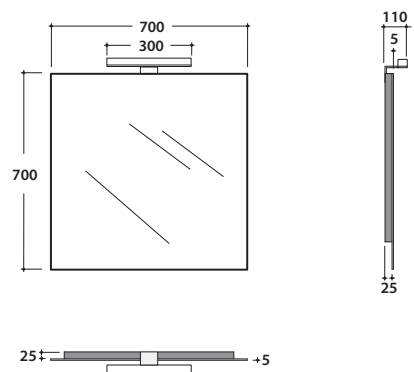

SPECCHIERA 70 BPL070

GLOBO

Cod. **BPL070**

Specchiera 70.70 cm filo lucido. Completa di lampada a led (posizionabile a piacimento).
Senza interruttore. Classe energetica A+. Peso 8 Kg