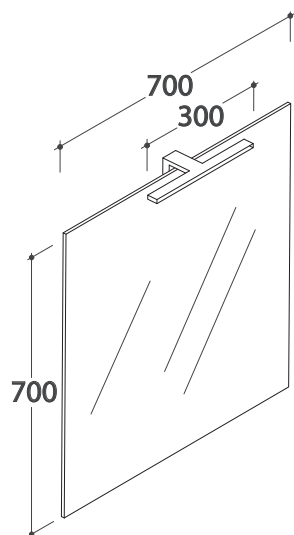

SPECCHIERA 70 BPL070

GLOBO

Cod. **BPL070**

Specchiera 70.70 cm filo lucido. Completa di lampada a led (posizionabile a piacimento).
Senza interruttore. Classe energetica A+. Peso 8 Kg